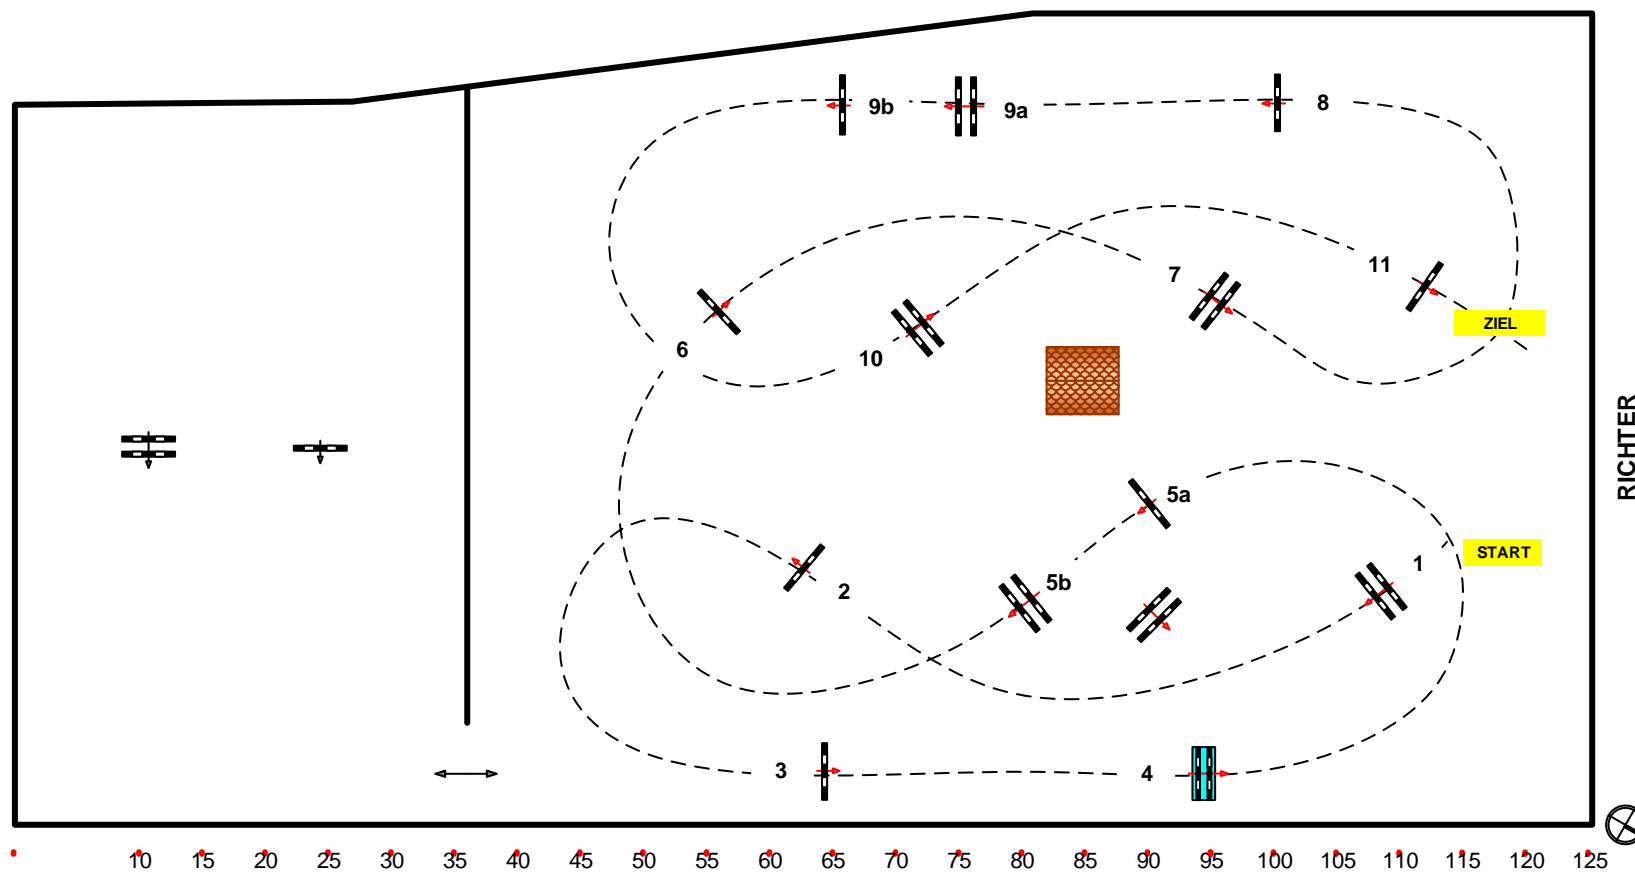

www.reiterhof-stueckler.at

RICHTER

Richtverf.:
LPO § A2
RG / Art.
Höhe: 125/130 mtr.

Tempo: 350 m/Min.

Bahnlänge: 460 mtr.
Erlaubte Zeit: 79 sek.
Höchstzeit: 158 sek.

Hindernisse: 11
Sprünge: 13
Hindernisfehler: sek.
geschl. Hindernis: