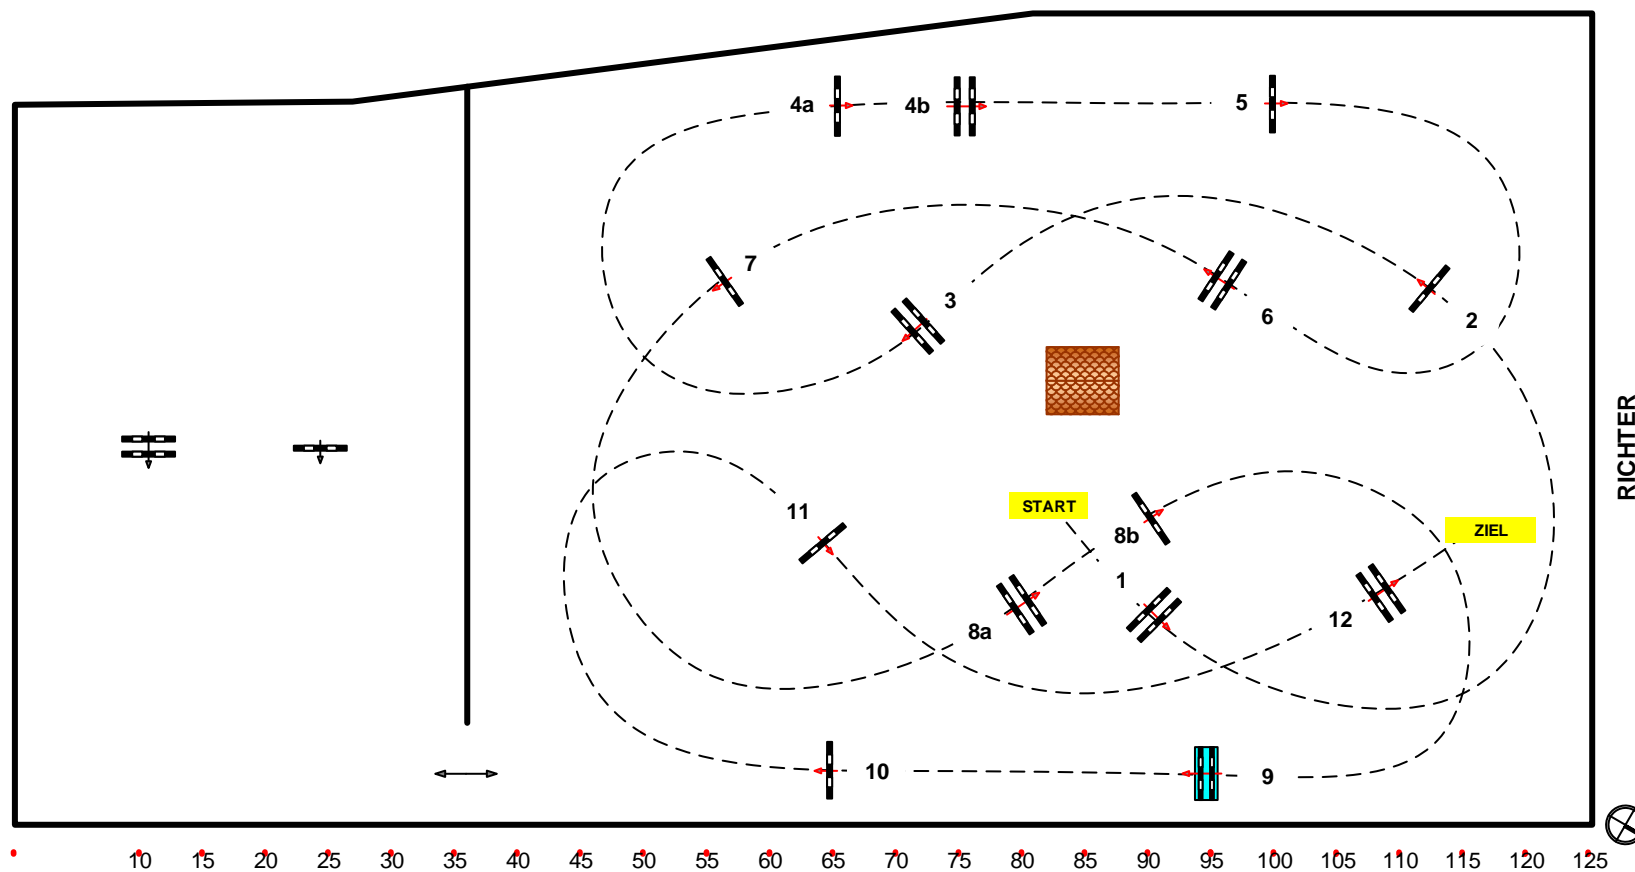

www.reiterhof-stueckler.at

RICHTER

Richtverf.:
LPO § A2
RG / Art.
Höhe: 135 mtr.

Tempo: 350 m/Min.

Bahnlänge: 530 mtr.
Erlaubte Zeit: 91 sek.
Höchstzeit: 182 sek.

Hindernisse: 12
Sprünge: 14
Hindernisfehler: sek.
geschl. Hindernis: