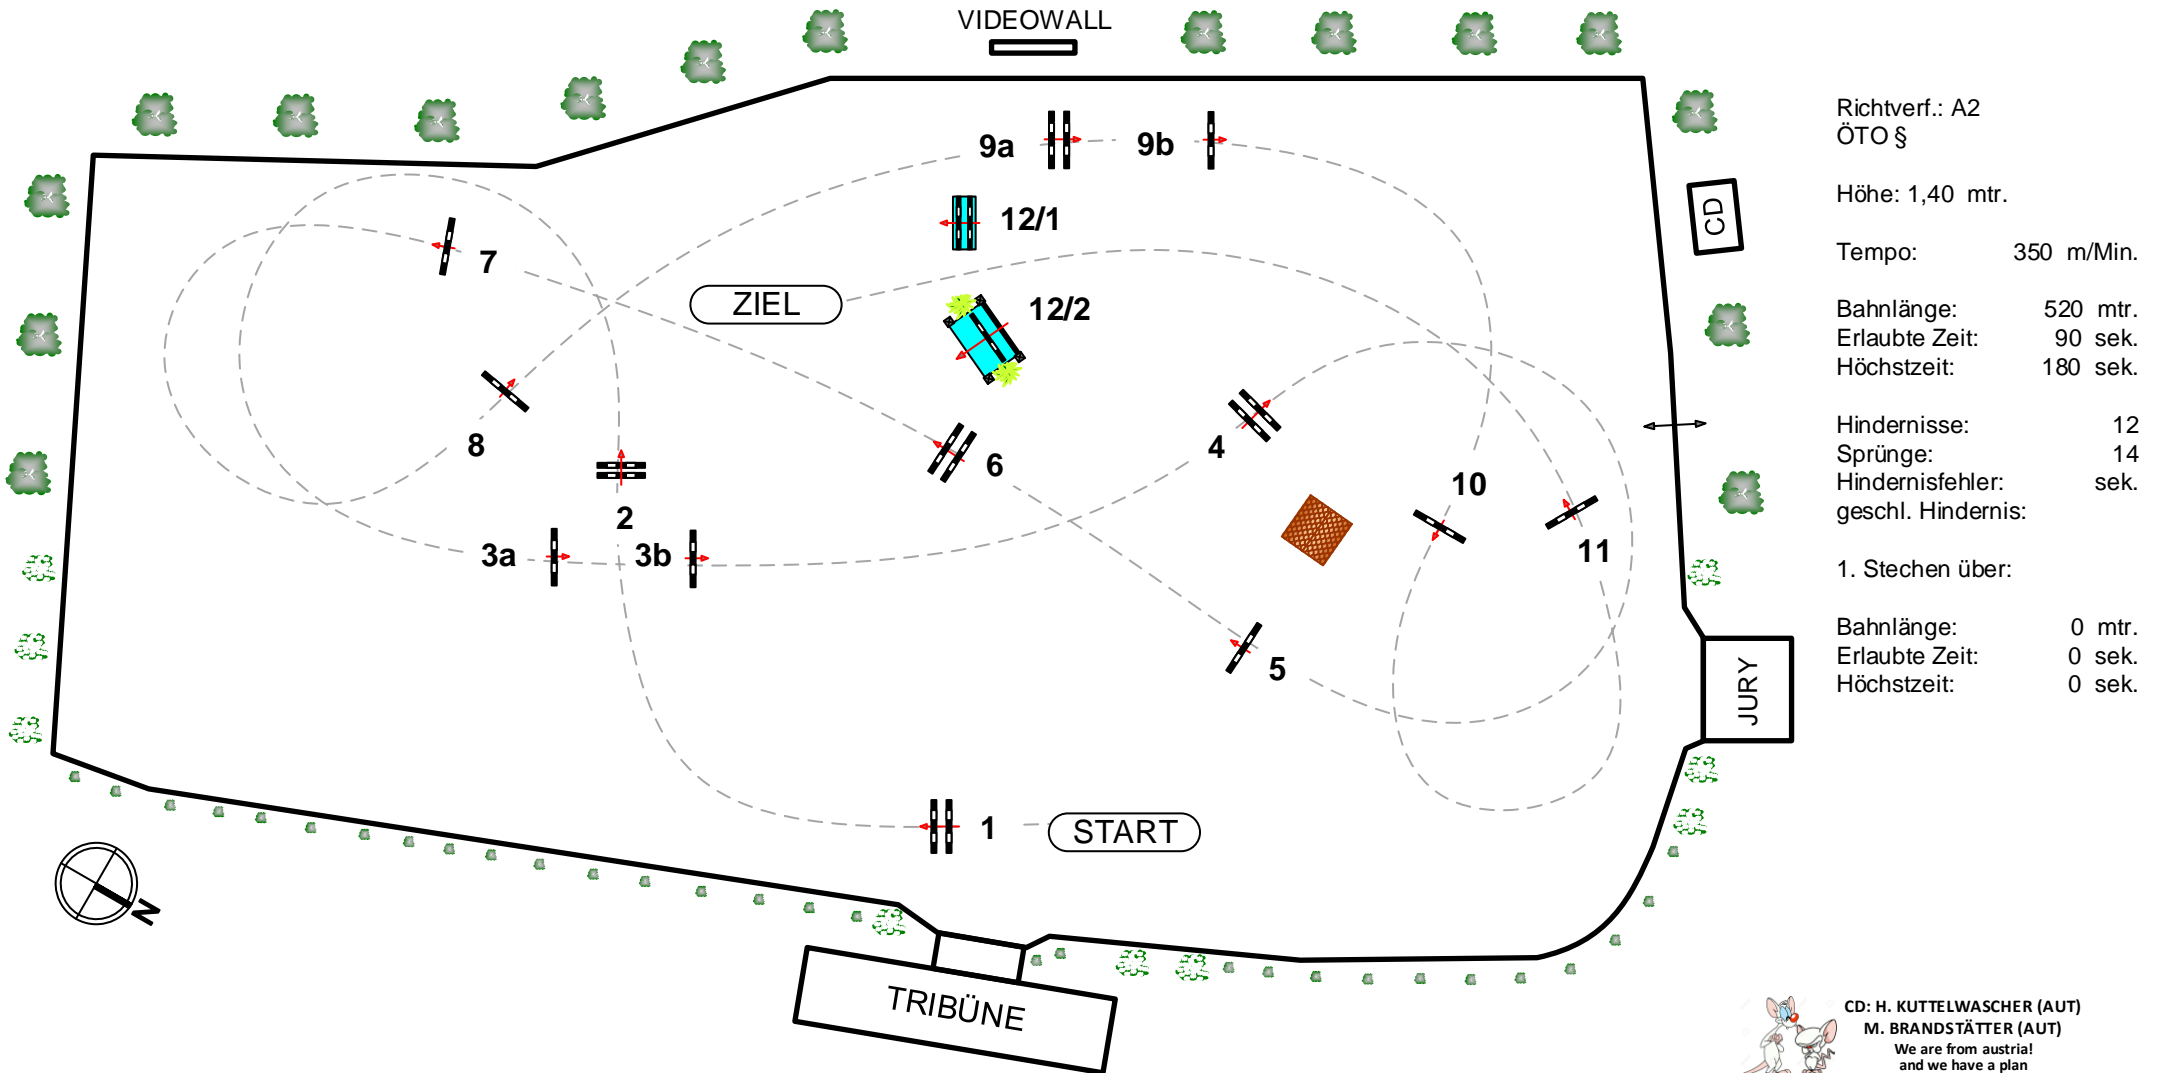

Prüfung Nr.: 18

Fehler und Zeit

Klasse: 140

Samstag, 17. Juni 2023

Beginn: 0:00 Uhr

Richtverf.: A2
ÖTO §

Höhe: 1,40 mtr.

Tempo: 350 m/Min.

Bahnlänge: 520 mtr.

Erlaubte Zeit: 90 sek.

Höchstzeit: 180 sek.

Hindernisse: 12

Sprünge: 14

Hindernisfehler: sek.

geschl. Hindernis:

1. Stechen über:

Bahnlänge: 0 mtr.

Erlaubte Zeit: 0 sek.

Höchstzeit: 0 sek.

CD: H. KUTTELWASCHER (AUT)

M. BRANDSTÄTTER (AUT)

We are from austria!
and we have a plan
to take over the world!