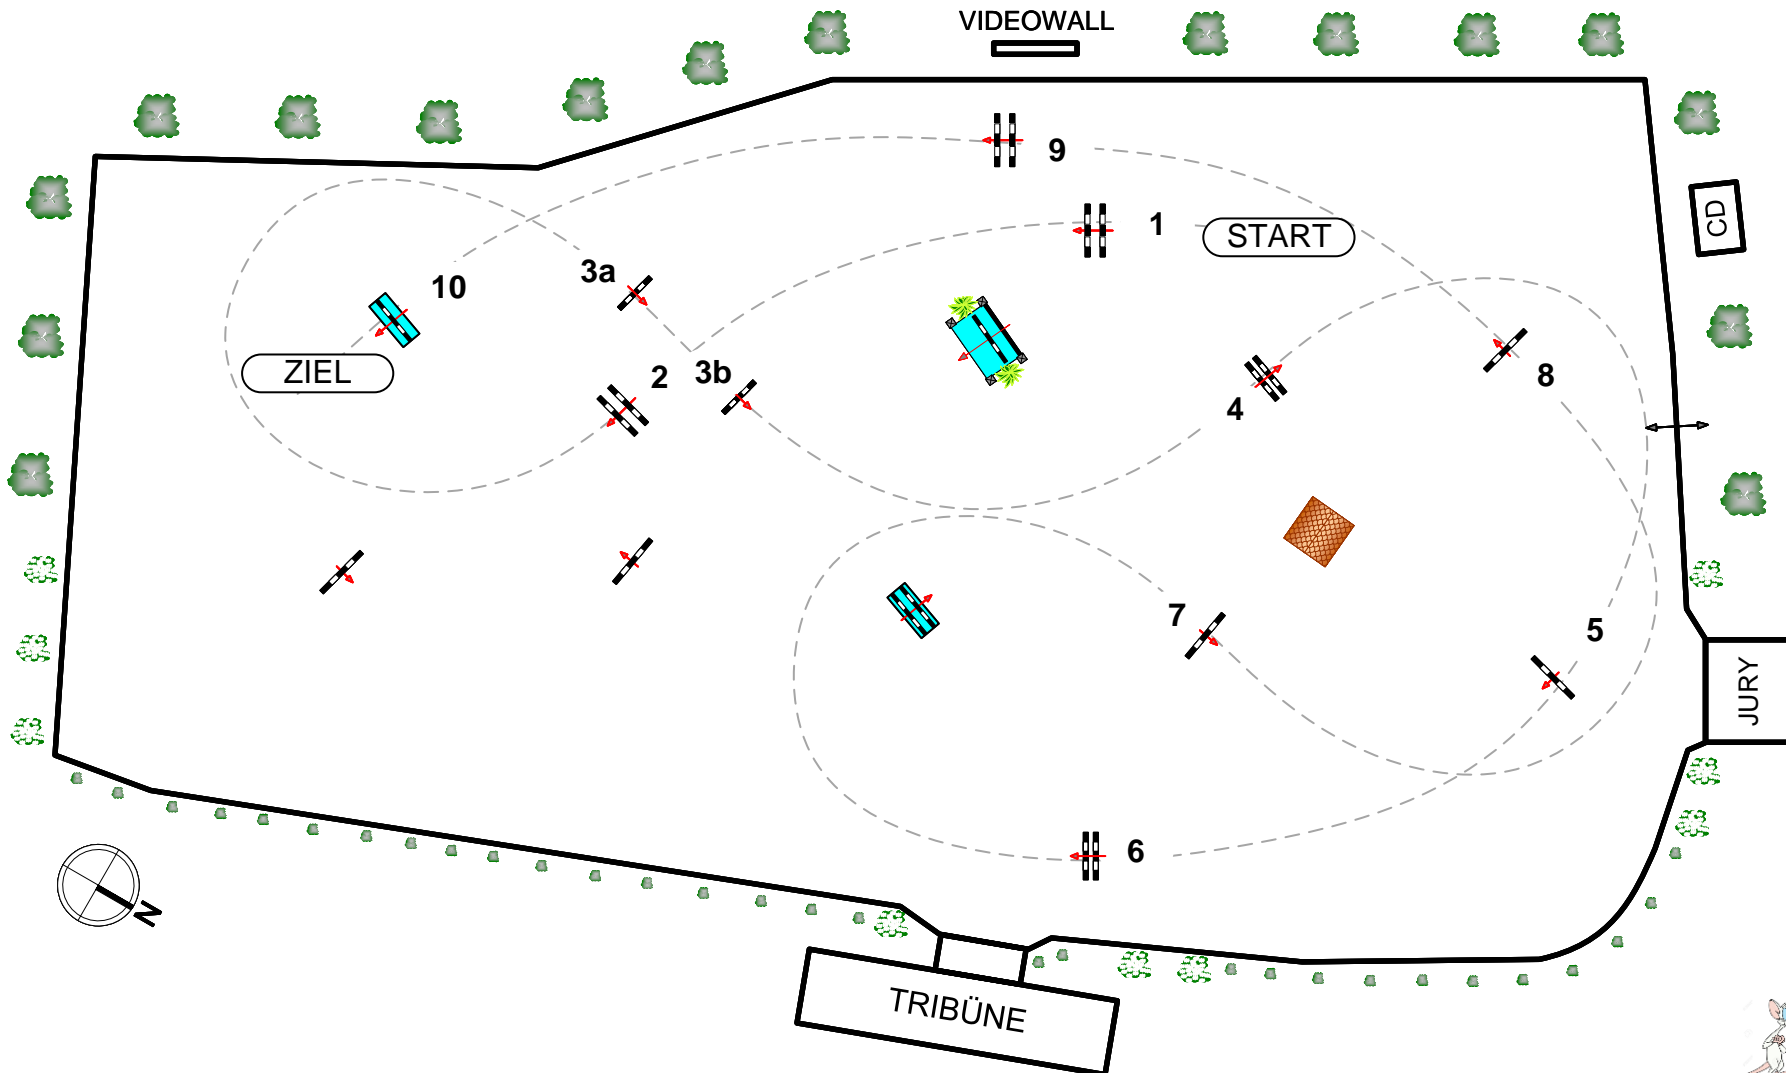

Prüfung Nr.: 21

Fehler / Zeit

Klasse: 110

Sonntag, 18. Juni 2023

Beginn: 0:00 Uhr

Richtverf.: A2
ÖTO §

Höhe: 110 mtr.

Tempo: 350 m/Min.

Bahnlänge: 480 mtr.

Erlaubte Zeit: 83 sek.

Höchstzeit: 166 sek.

Hindernisse: 10

Sprünge: 11

Hindernisfehler: sek.

geschl. Hindernis:

1. Stechen über:

Bahnlänge: 0 mtr.

Erlaubte Zeit: 0 sek.

Höchstzeit: 0 sek.

CD: H. KUTTELWASCHER (AUT)

M. BRANDSTÄTTER (AUT)

We are from austria!
and we have a plan
to take over the world!