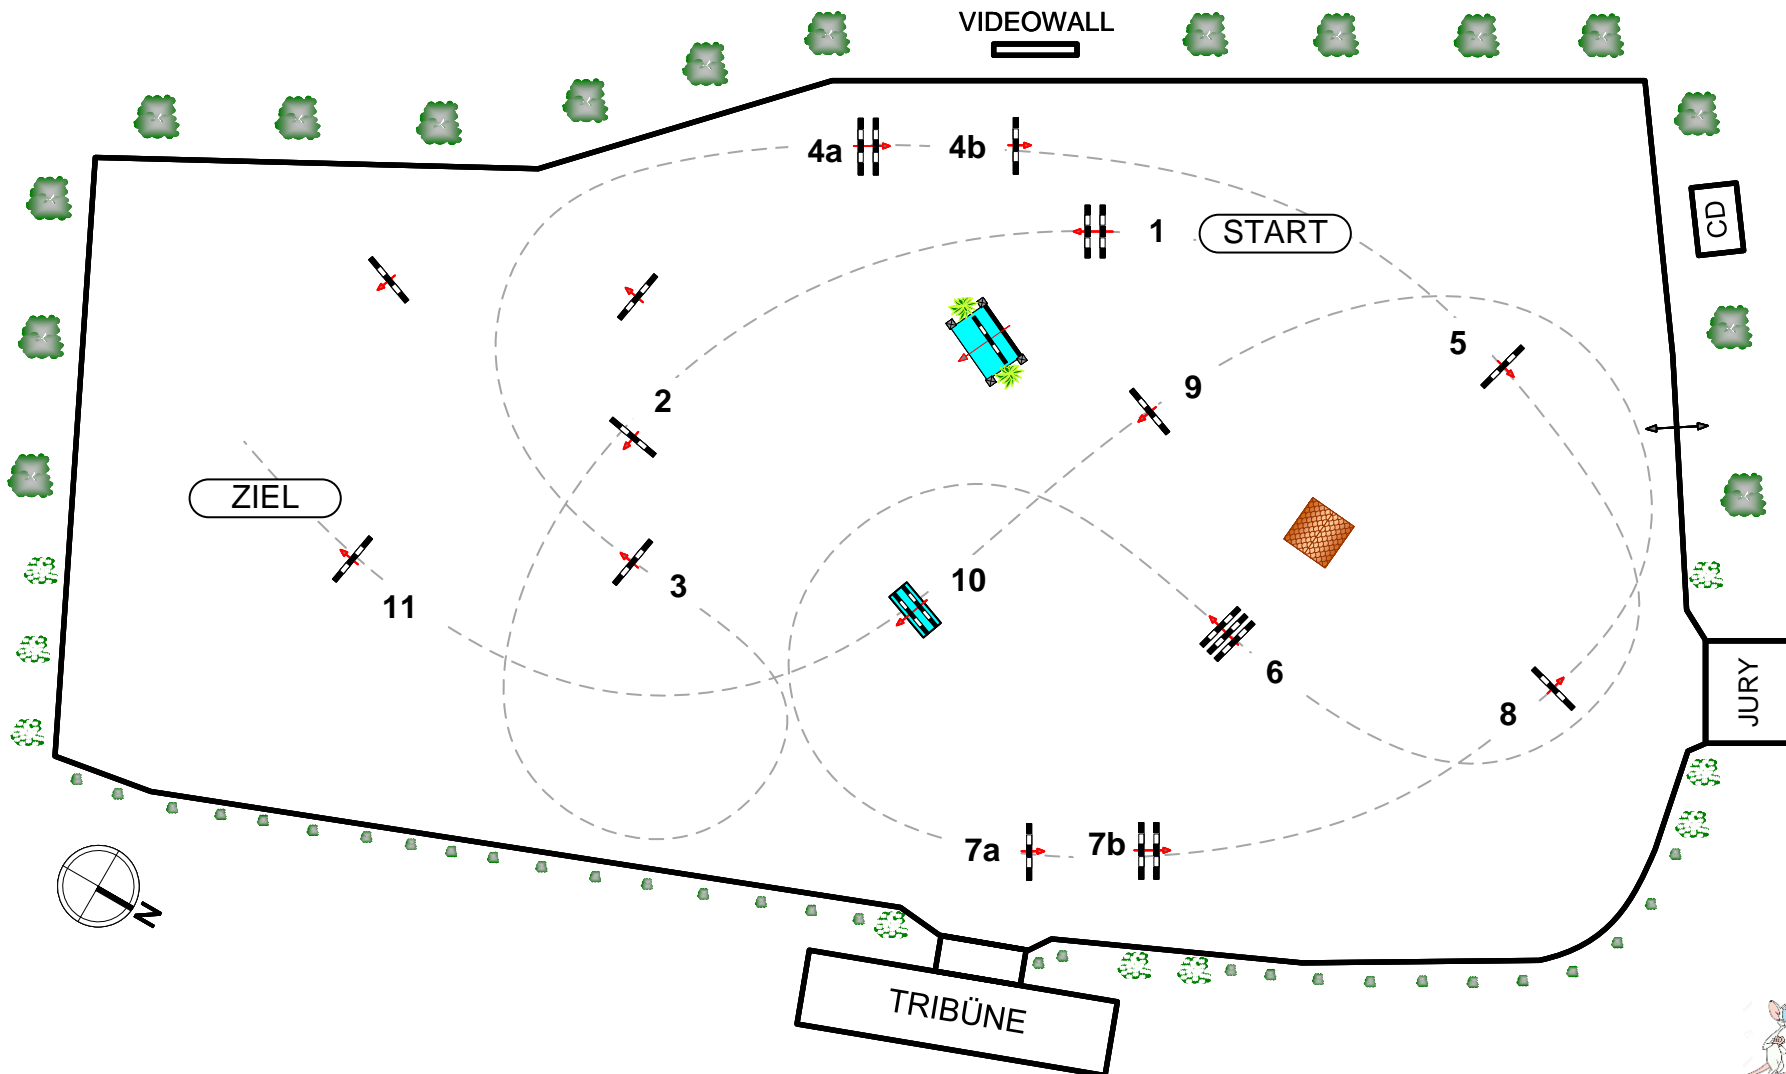

Prüfung Nr.: 23

Fehler / Zeit

Klasse: 130

Sonntag, 18. Juni 2023

Beginn: 0:00 Uhr

Richtverf.: A2
ÖTO §

Höhe: 1,30 mtr.

Tempo: 350 m/Min.

Bahnlänge: 510 mtr.

Erlaubte Zeit: 88 sek.

Höchstzeit: 176 sek.

Hindernisse: 11

Sprünge: 13

Hindernisfehler: sek.

geschl. Hindernis:

1. Stechen über:

Bahnlänge: 0 mtr.

Erlaubte Zeit: 0 sek.

Höchstzeit: 0 sek.

CD: H. KUTTELWASCHER (AUT)
M. BRANDSTÄTTER (AUT)

We are from austria!
and we have a plan
to take over the world!