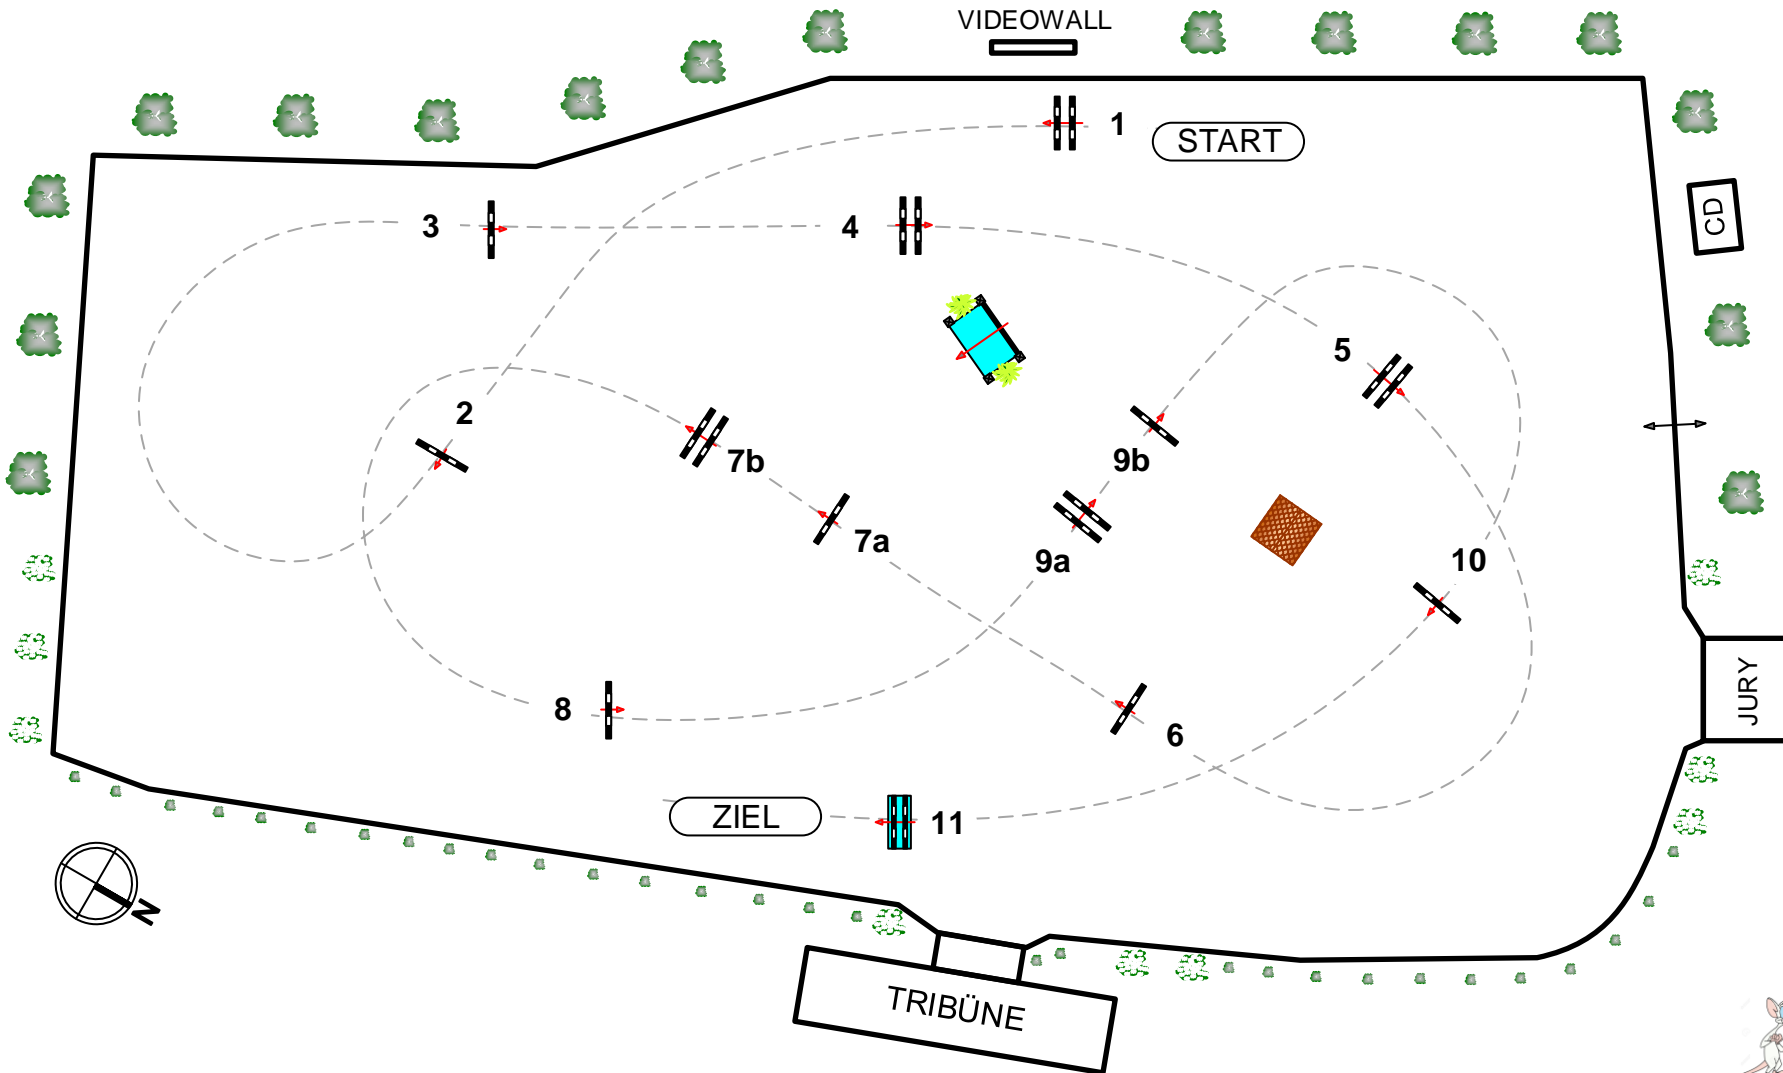

Prüfung Nr.: 08

Fehler und Zeit

Klasse: 140

Freitag, 16. Juni 2023

Beginn: 0:00 Uhr

Richtverf.: A2
ÖTO §

Höhe: 1,40 mtr.

Tempo: 350 m/Min.

Bahnlänge: 500 mtr.

Erlaubte Zeit: 86 sek.

Höchstzeit: 172 sek.

Hindernisse: 11

Sprünge: 13

Hindernisfehler: sek.

geschl. Hindernis:

1. Stechen über:

Bahnlänge: 0 mtr.

Erlaubte Zeit: 0 sek.

Höchstzeit: 0 sek.

CD: H. KUTTELWASCHER (AUT)
M. BRANDSTÄTTER (AUT)

We are from austria!
and we have a plan
to take over the world!