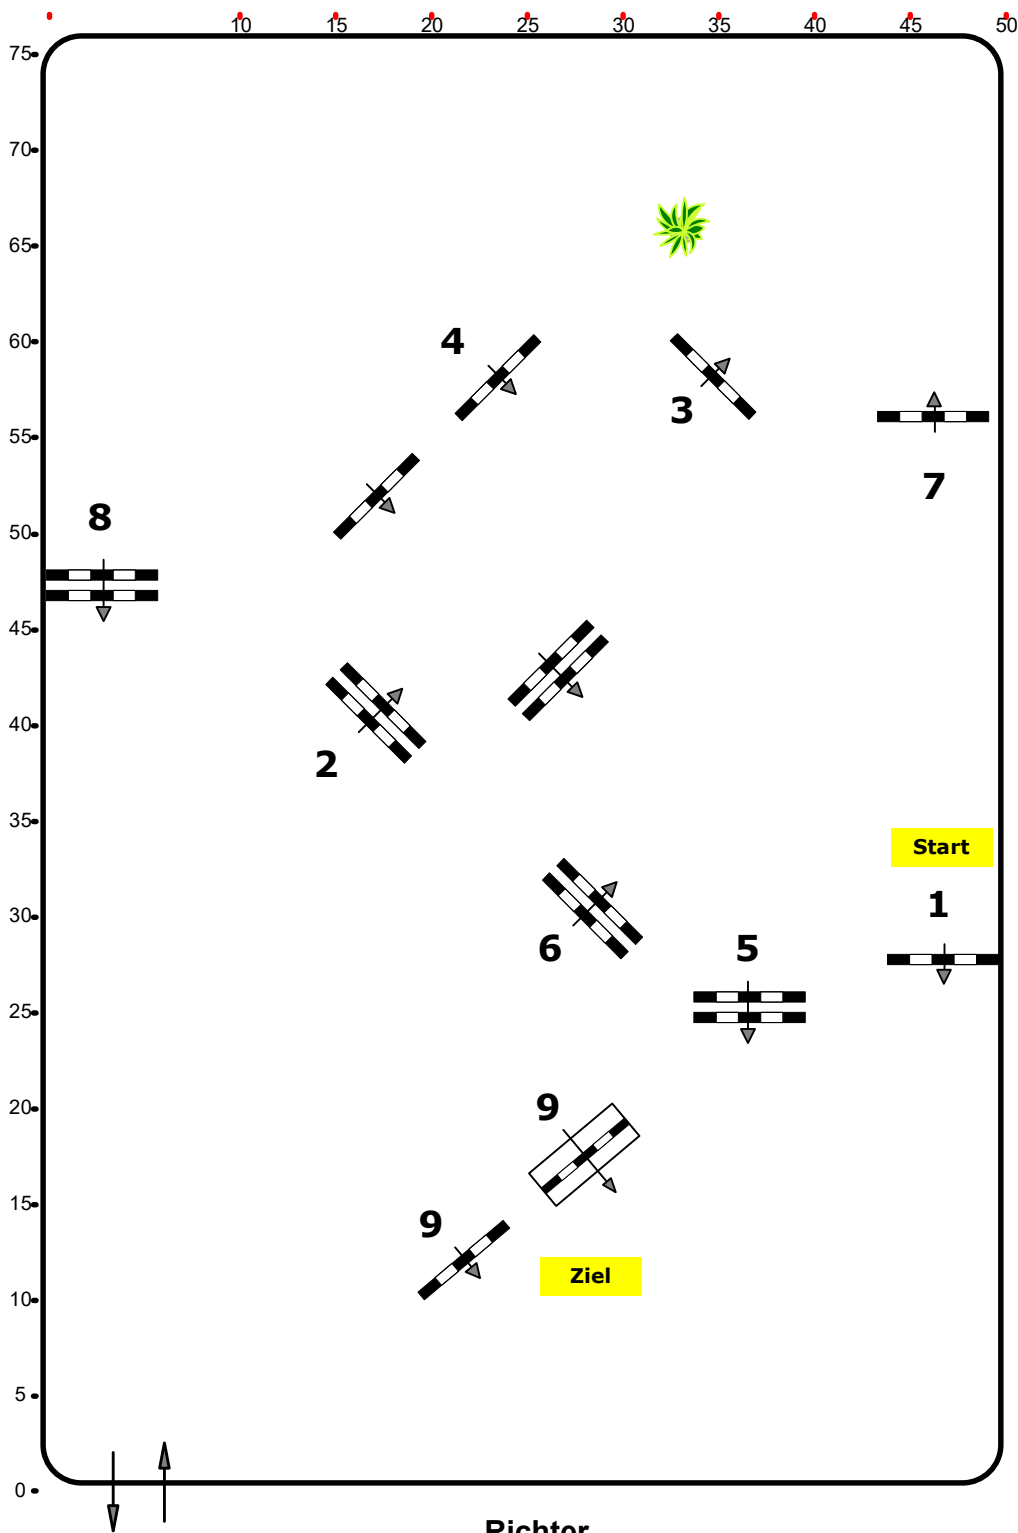

CSN-A* CSN-B Ranshofen, OÖ

www.rc-hofinger.com

www.rc-hofinger.com

Einlaufspringprüfung

Klasse: 80

Samstag, 15. April 2023

Richtverf.: A

ÖTO § 218

Höhe: 0,80 mtr.

Tempo: 350 m/Min.

Bahnlänge: 440 mtr.

Erlaubte Zeit: 76 sek.

Höchstzeit: 152 sek.

Hindernisse: 9

Sprünge: 9

1 Stechen über:

Bahnlänge: 0 mtr.

Erlaubte Zeit: 0 sek.

Höchstzeit: 0 sek.

Course Designer

Madi Franz (AUT)

Oberwasserlechner Petra (AUT)

Fuchs Hannes (AUT)