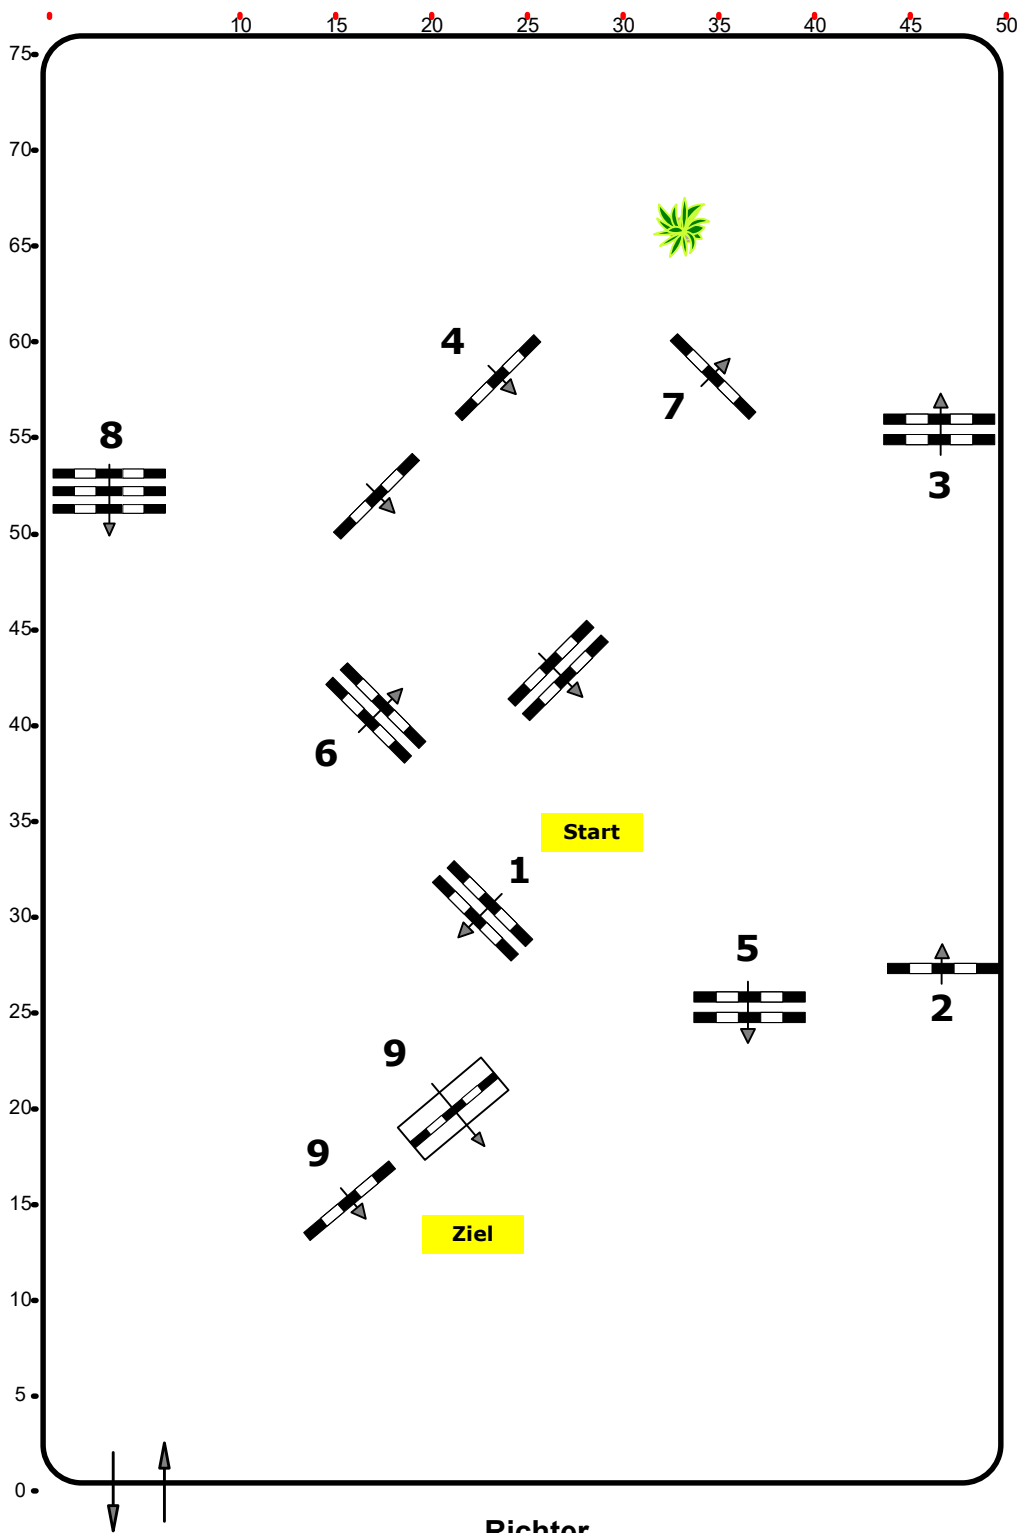

CSN-A* CSN-B Ranshofen, OÖ

www.rc-hofinger.com

www.rc-hofinger.com

Einlaufspringprüfung

Klasse: 95

Samstag, 15. April 2023

Richtverf.: A

ÖTO § 218

Höhe: 0,95 mtr.

Tempo: 350 m/Min.

Bahnlänge: 440 mtr.

Erlaubte Zeit: 76 sek.

Höchstzeit: 152 sek.

Hindernisse: 9

Sprünge: 9

1 Stechen über:

Bahnlänge: 0 mtr.

Erlaubte Zeit: 0 sek.

Höchstzeit: 0 sek.

Course Designer

Madi Franz (AUT)

Oberwasserlechner Petra (AUT)

Fuchs Hannes (AUT)