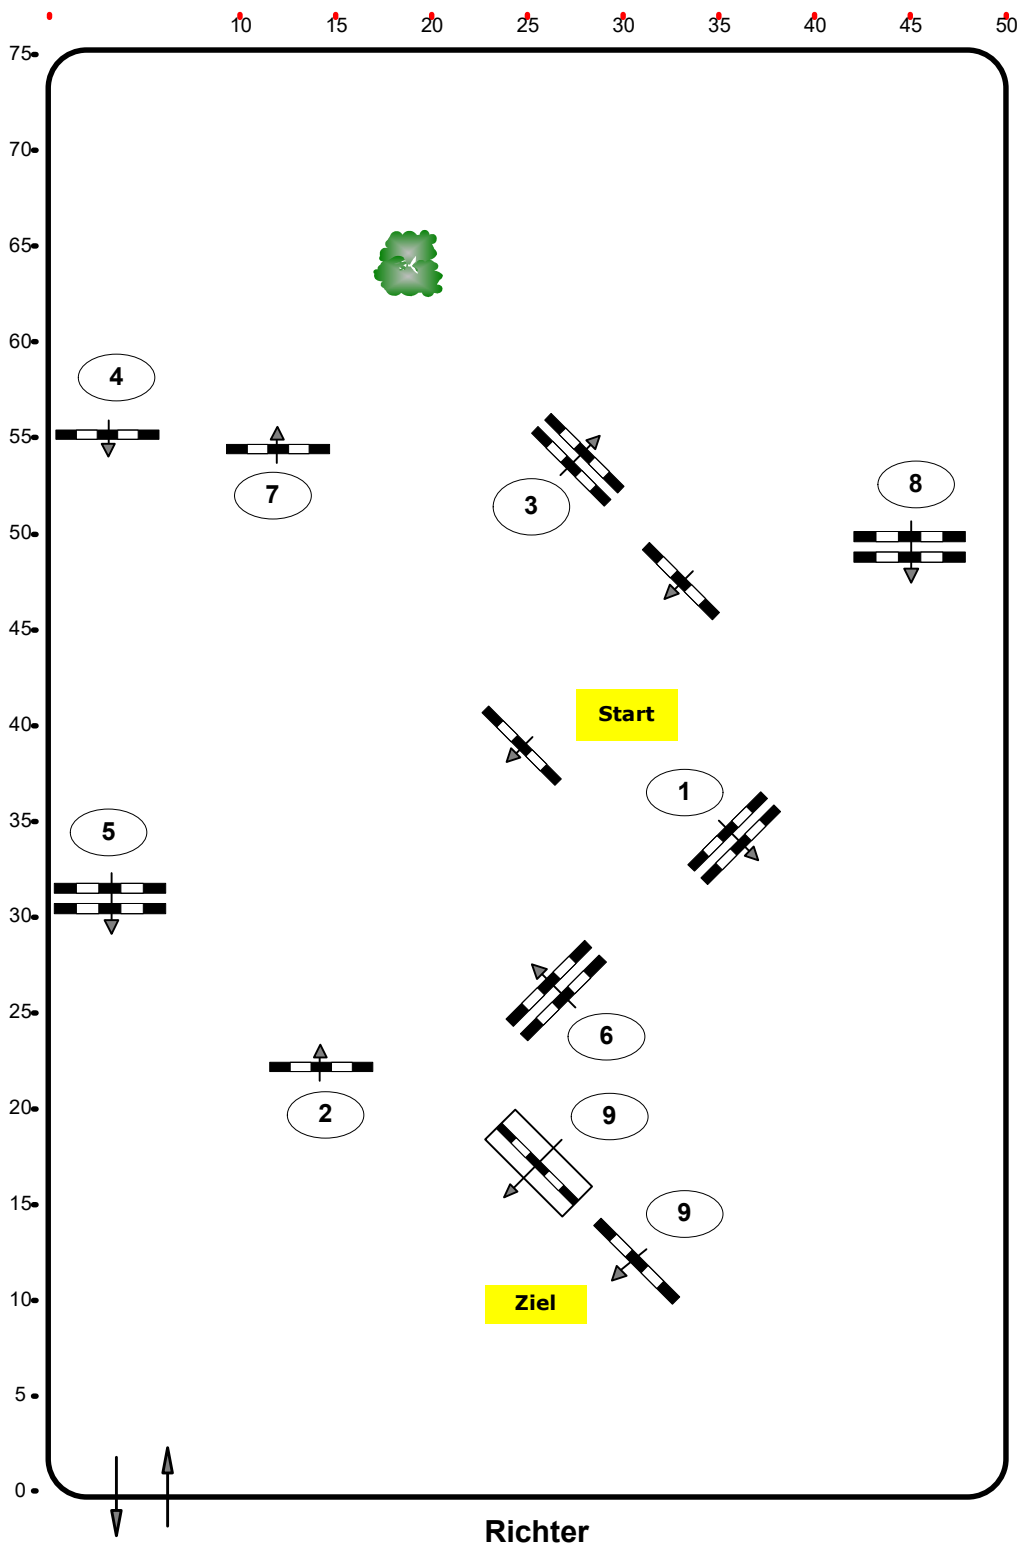

# Madi

## CSN-B\* Ranshofen, OÖ

IsiGrade  
Jumps by Rothenberger

Einlaufspringprüfung

Klasse: 80

Freitag, 28. Juli 2023

[www.rc-hofinger.com](http://www.rc-hofinger.com)

Richtverf.: A

ÖTO § 218

Höhe: 0,80 mtr.

Tempo: 350 m/Min.

Bahnlänge: 450 mtr.

Erlaubte Zeit: 78 sek.

Höchstzeit: 156 sek.

Hindernisse: 9

Sprünge: 9

1 Stechen über:

Bahnlänge: 0 mtr.

Erlaubte Zeit: 0 sek.

Höchstzeit: 0 sek.

Course Designer

Madi Franz (AUT)

Oberwasserlechner Petra (AUT)

[www.rc-hofinger.com](http://www.rc-hofinger.com)