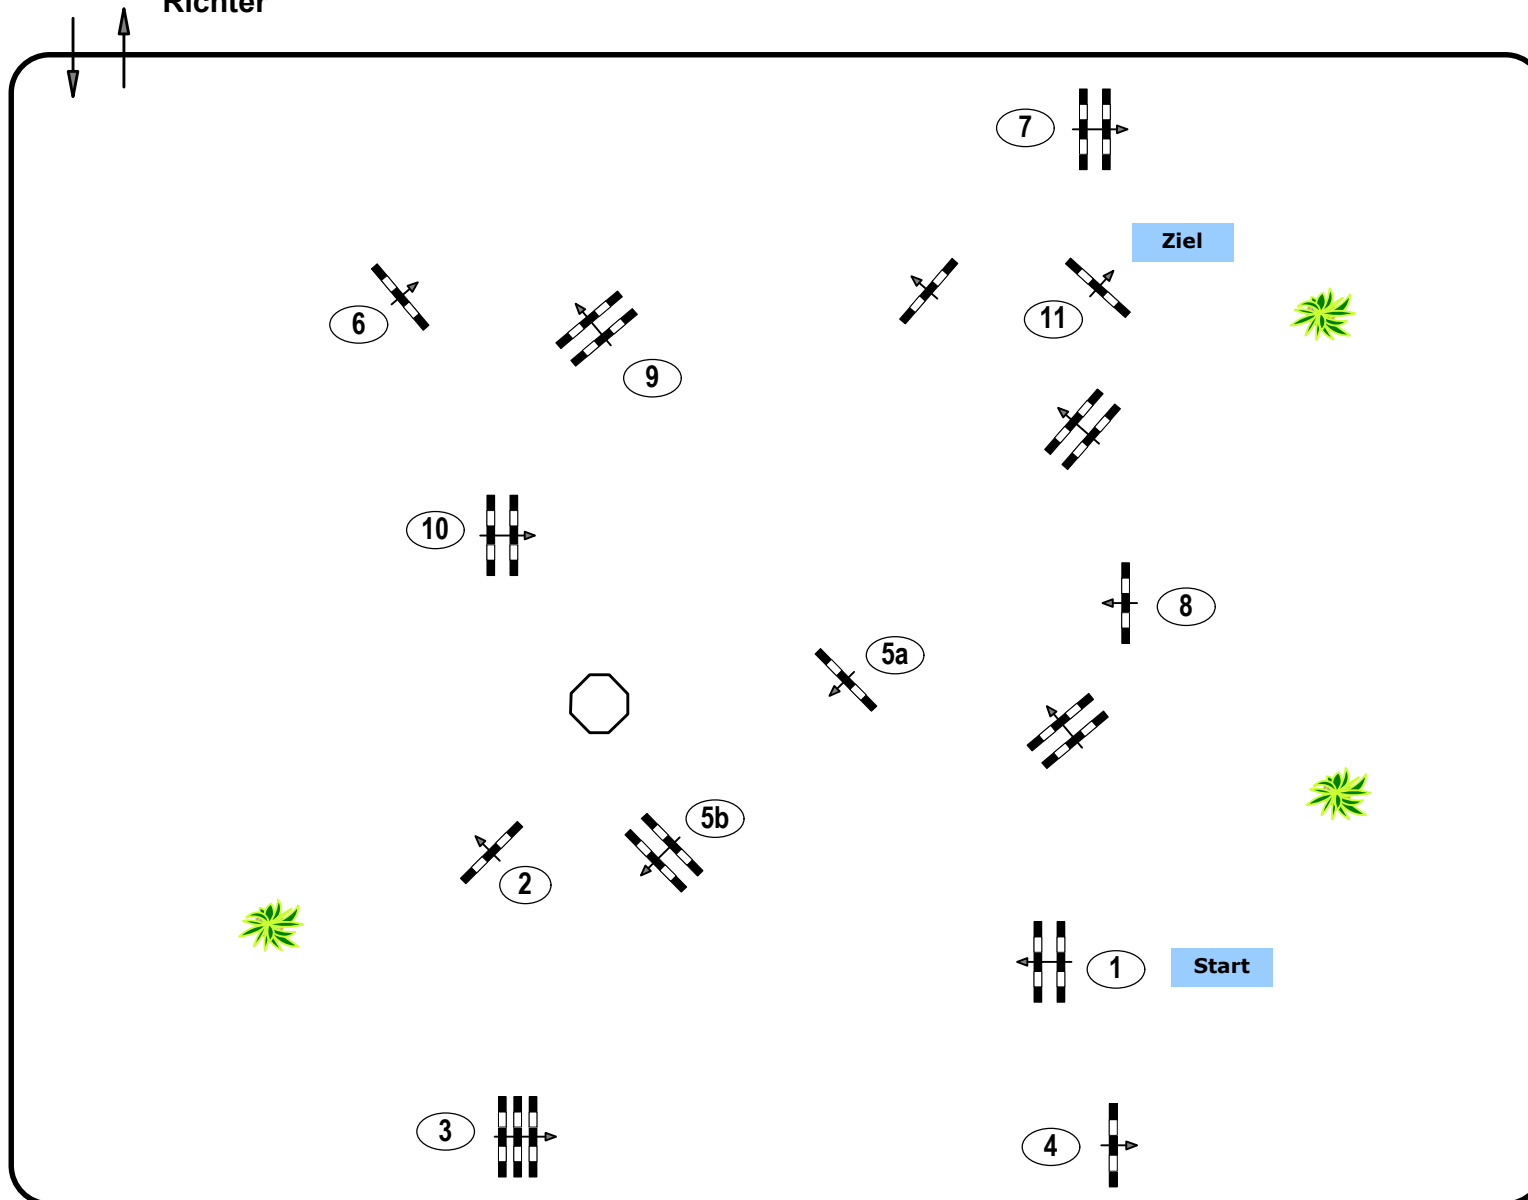

Jungpferdespringprüfung

Klasse: 105

Freitag, 31. Juli 2020

Richter

Richtverf.: A

ÖTO § A1

Höhe: 1.05 mtr.

Tempo: 350 m/Min.

Bahnlänge: 480 mtr.

Erlaubte Zeit: 83 sek.

Höchstzeit: 166 sek.

Hindernisse: 11

Sprünge: 12

IsiGrade
Jumps by Rothenberger

Course Design

Oberwasserlechner Petra (AUT)