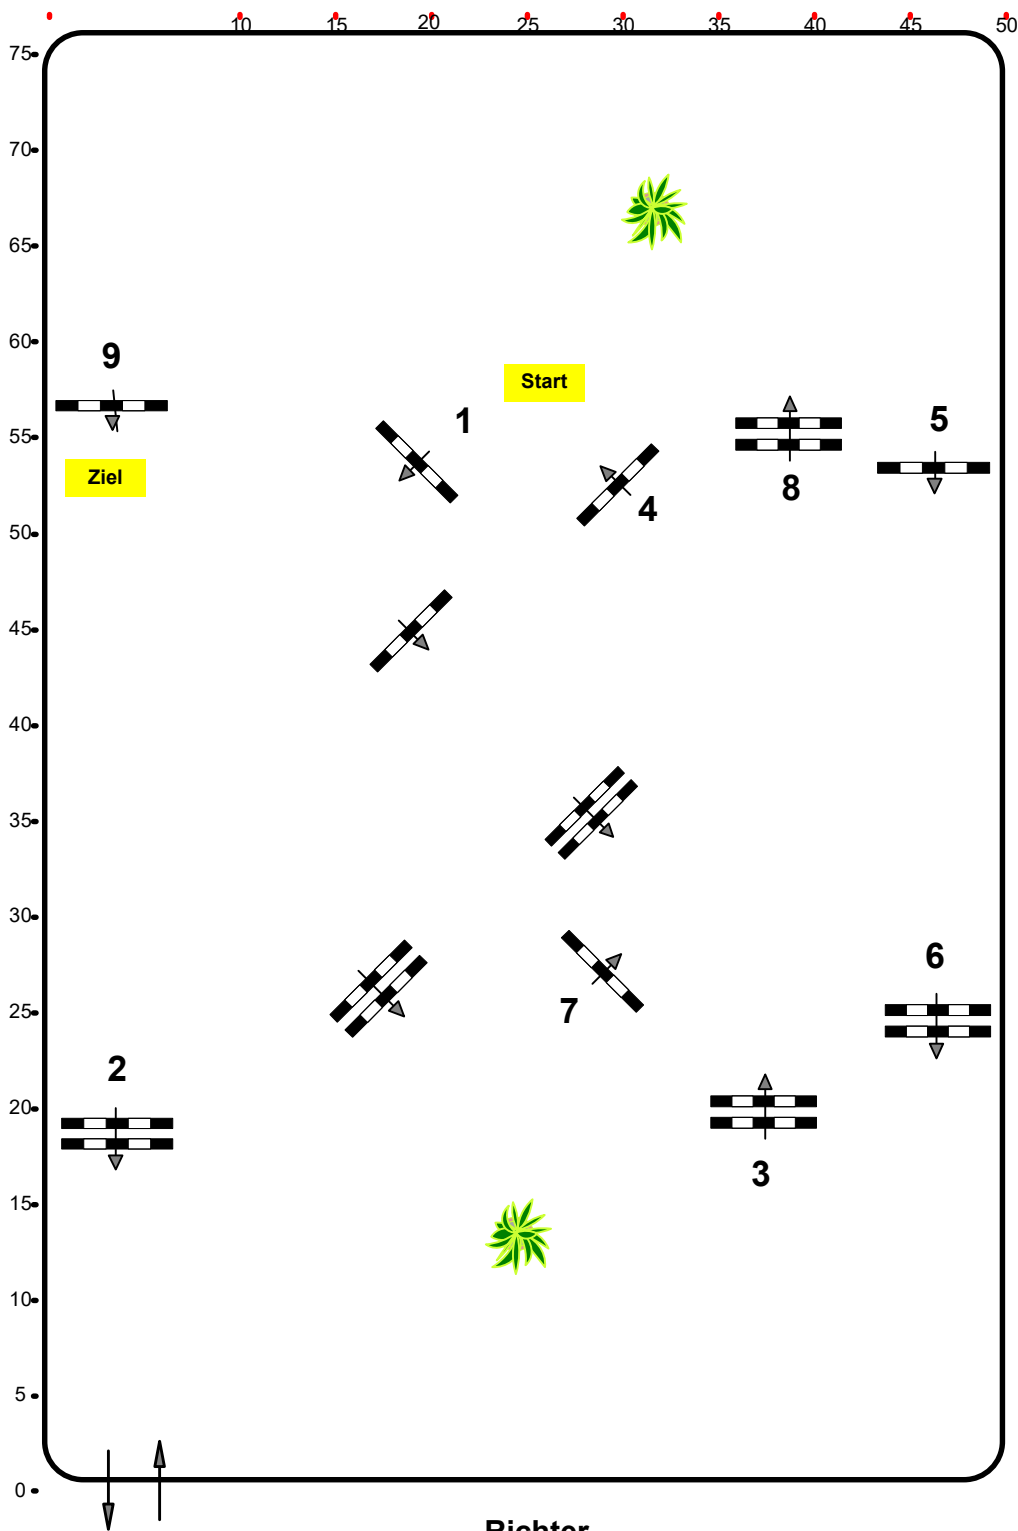

CSN-A*CSN-B Ranshofen, OÖ

Einlaufspringprüfung

Klasse: 95 cm

Sonntag, 30. Juli 2023

www.rc-hofinger.com

Richtverf.: A

ÖTO § 218

Höhe: 0,95 mtr.

Tempo: 350 m/Min.

Bahnlänge: 420 mtr.

Erlaubte Zeit: 72 sek.

Höchstzeit: 144 sek.

Hindernisse: 9

Sprünge: 9

1 Stechen über:

Bahnlänge: 0 mtr.

Erlaubte Zeit: 0 sek.

Höchstzeit: 0 sek.

Course Designer

Madi Franz (AUT)

Oberwasserlechner Petra (AUT)

www.rc-hofinger.com