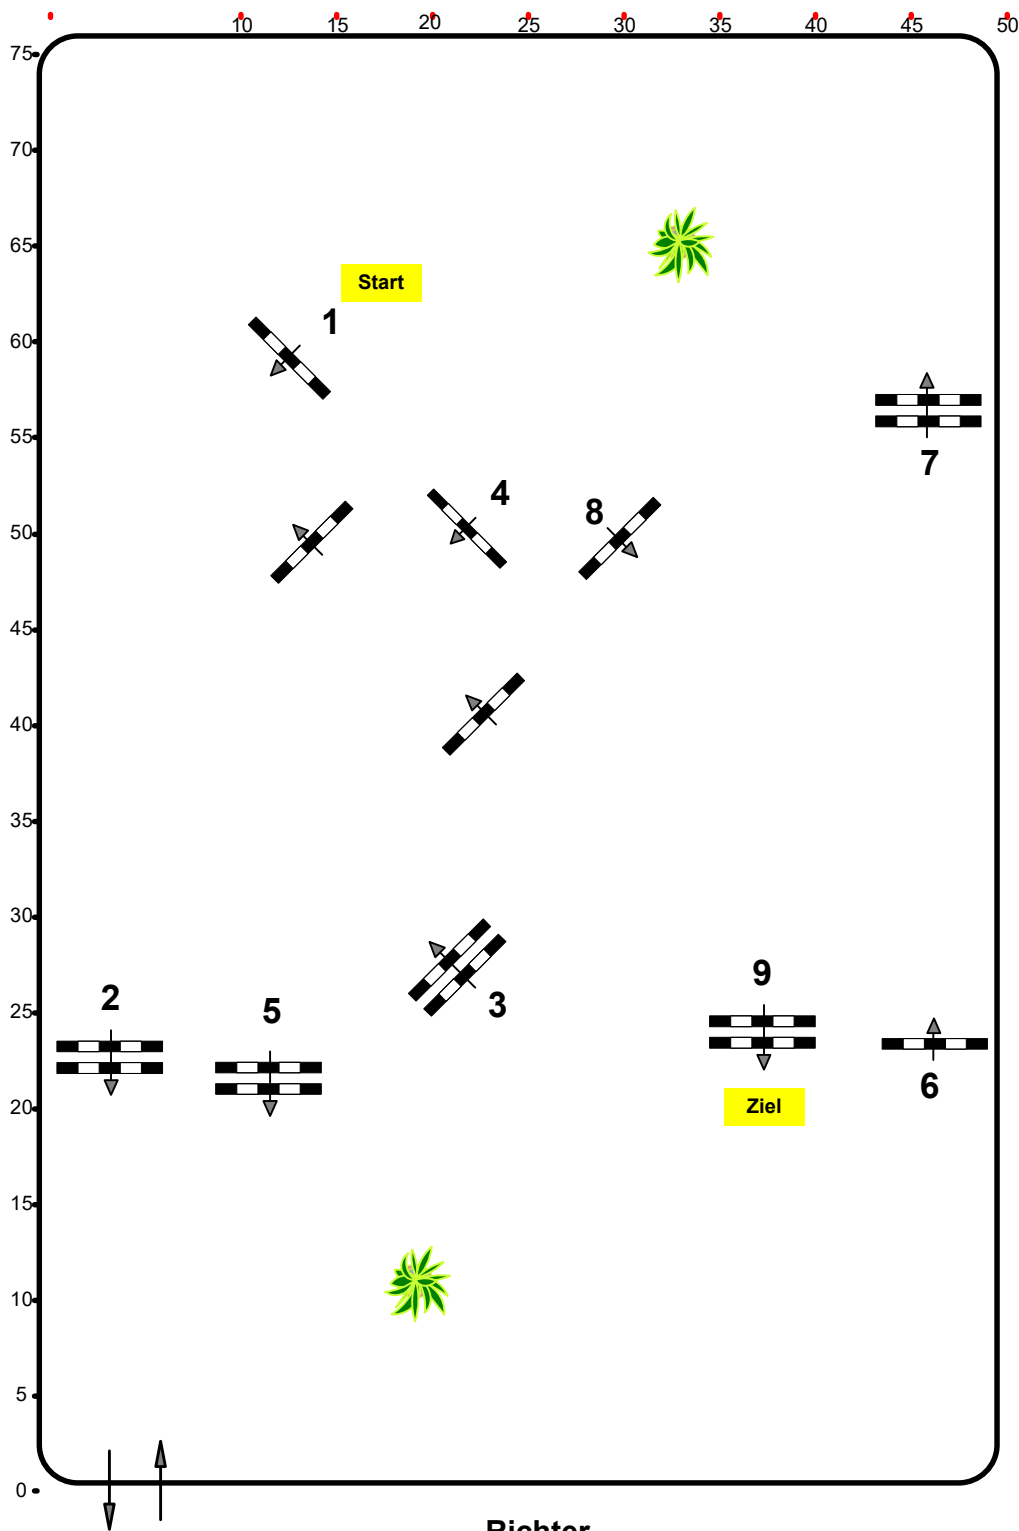

CSN-B* Ranshofen, OÖ

Einlaufspringprüfung

Klasse 80 cm

Freitag, 29. September 2023

www.rc-hofinger.com

Richtverf.: A

ÖTO § 218

Höhe: 80 mtr.

Tempo: 350 m/Min.

Bahnlänge: 420 mtr.

Erlaubte Zeit: 72 sek.

Höchstzeit: 144 sek.

Hindernisse: 9

Sprünge: 9

1 Stechen über:

Bahnlänge: 0 mtr.

Erlaubte Zeit: 0 sek.

Höchstzeit: 0 sek.

Course Designer

Madi Franz (AUT)

Oberwasserlechner Petra (AUT)

www.rc-hofinger.com