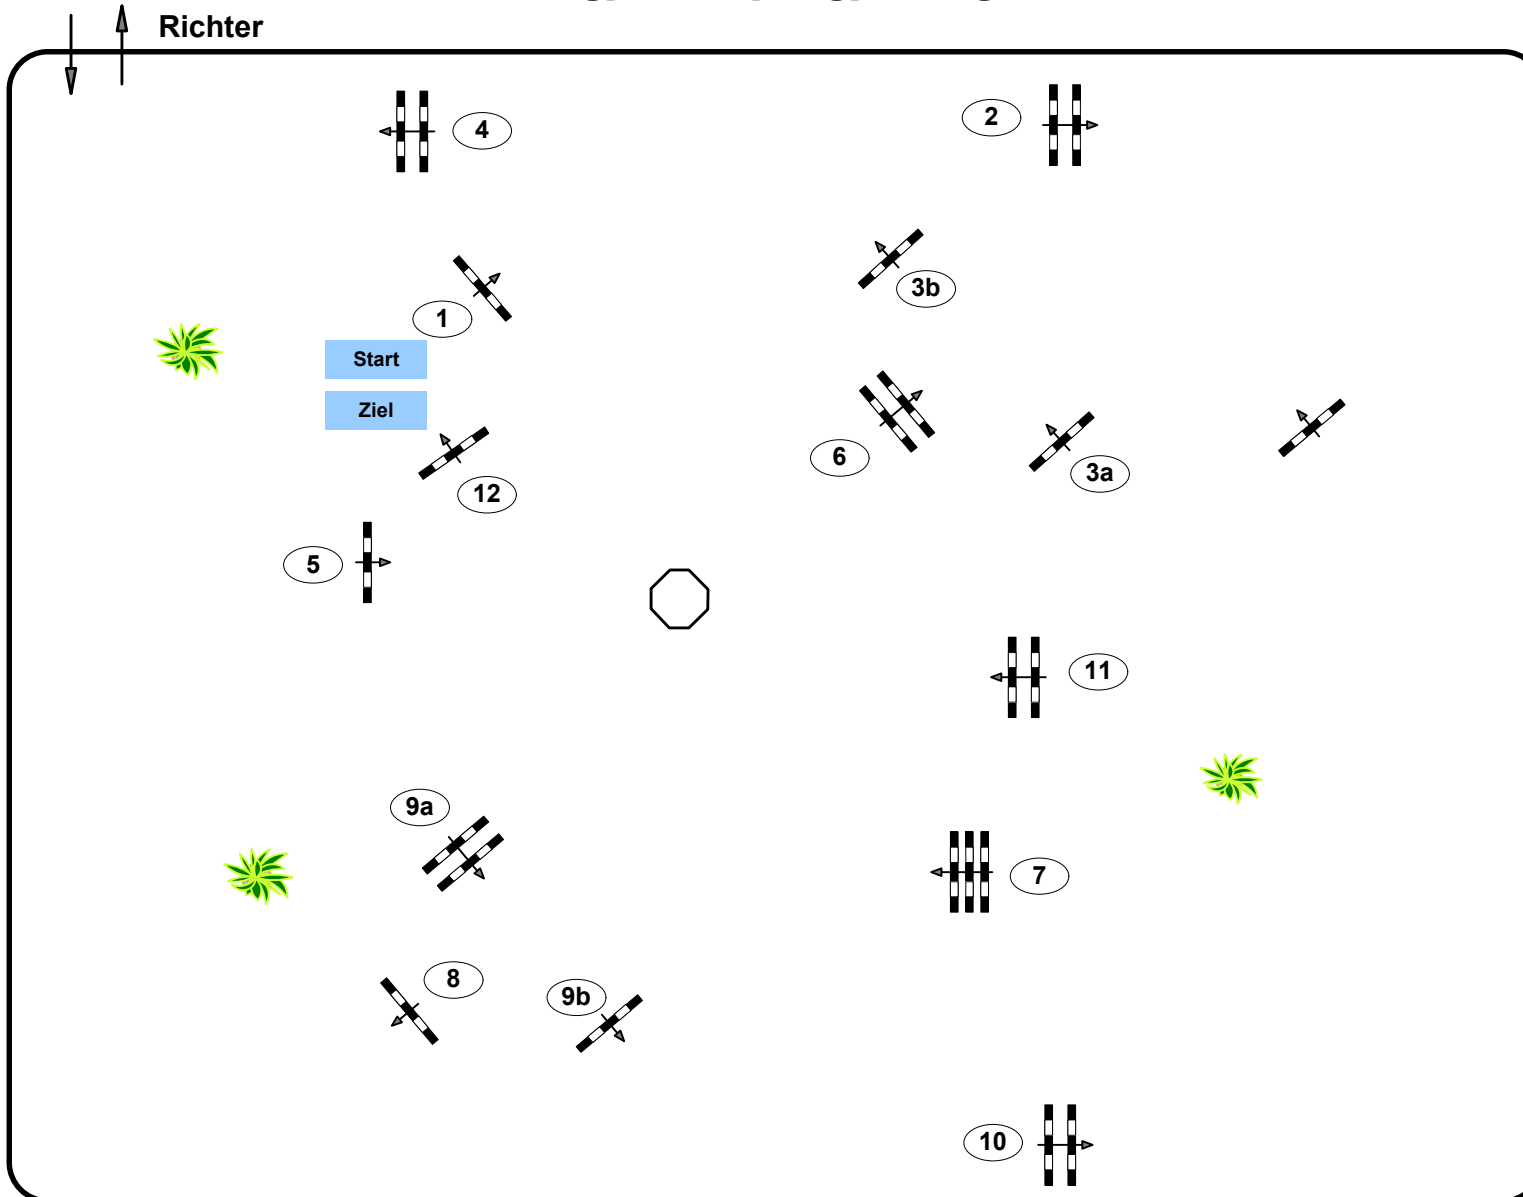

Jungpferdespringprüfung

Klasse: 125

Richtverf.: A

ÖTO § A1

Höhe: 1.25 mtr.

Tempo: 350 m/Min.

Bahnlänge: 480 mtr.

Erlaubte Zeit: 83 sek.

Höchstzeit: 166 sek.

Hindernisse: 12

Sprünge: 14

IsiGrade
Jumps by Rothenberger

Course Designer

Madl Franz (AUT)

Oberwasserlechner Petra (AUT)