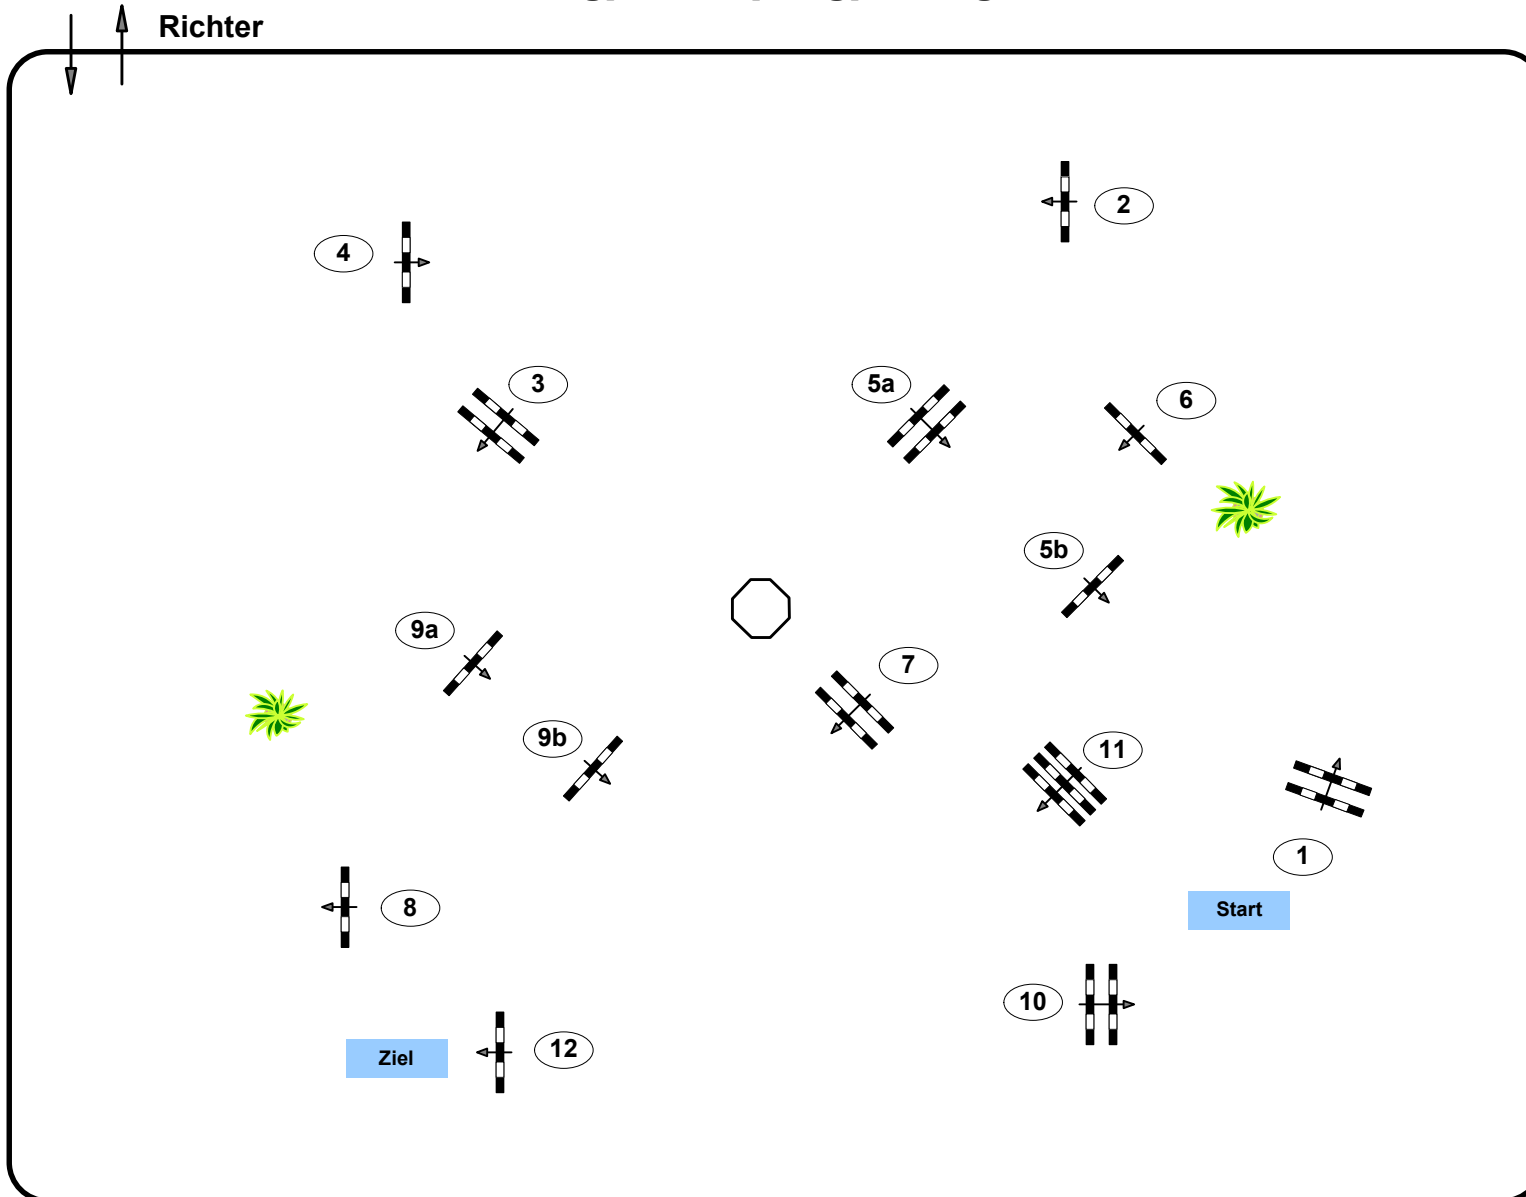

Jungpferdespringprüfung

Klasse: 125

Richtverf.: A

ÖTO § A1

Höhe: 1.25 mtr.

Tempo: 350 m/Min.

Bahnlänge: 460 mtr.

Erlaubte Zeit: 79 sek.

Höchstzeit: 158 sek.

Hindernisse: 12

Sprünge: 14

IsiGrade
Jumps by Rothenberger

Course Designer

Madl Franz (AUT)

Oberwasserlechner Petra (AUT)