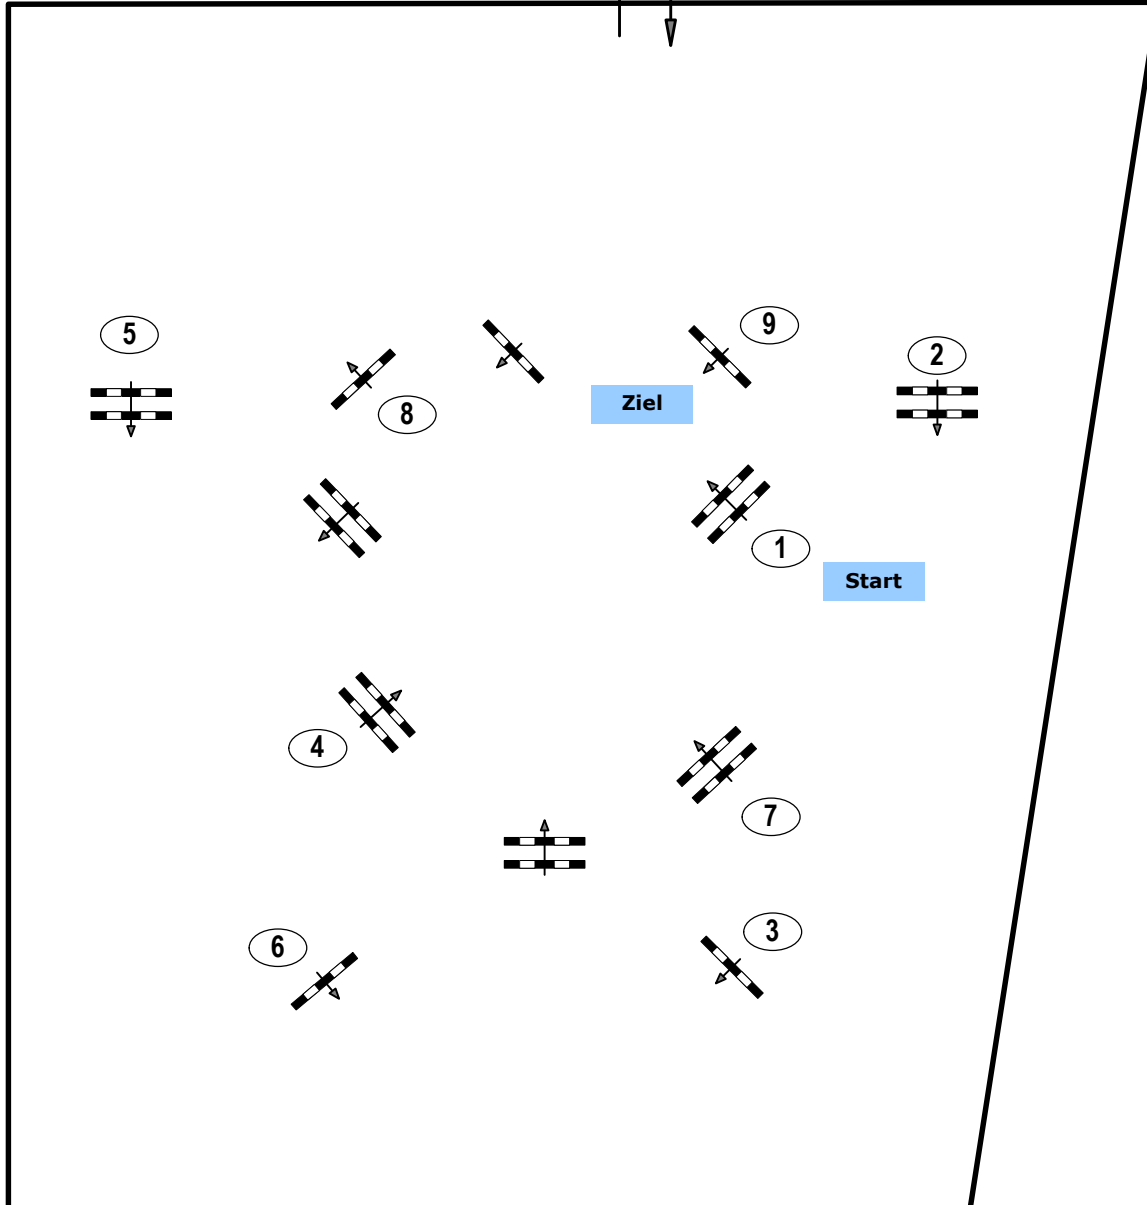

**Einlaufspringprüfung**

**Klasse: 80**

**Samstag, 7. Oktober 2023**

Richter

Richtverf.: A

ÖTO § 218

Höhe: 0,80 mtr.

Tempo: 350 m/Min.

Bahnlänge: 420 mtr.

Erlaubte Zeit: 72 sek.

Höchstzeit: 144 sek.

Hindernisse: 9

Sprünge: 9

**IsiTrade**  
Jumps by Rothenberger

**Course Designer**

**Madl Franz (AUT)**