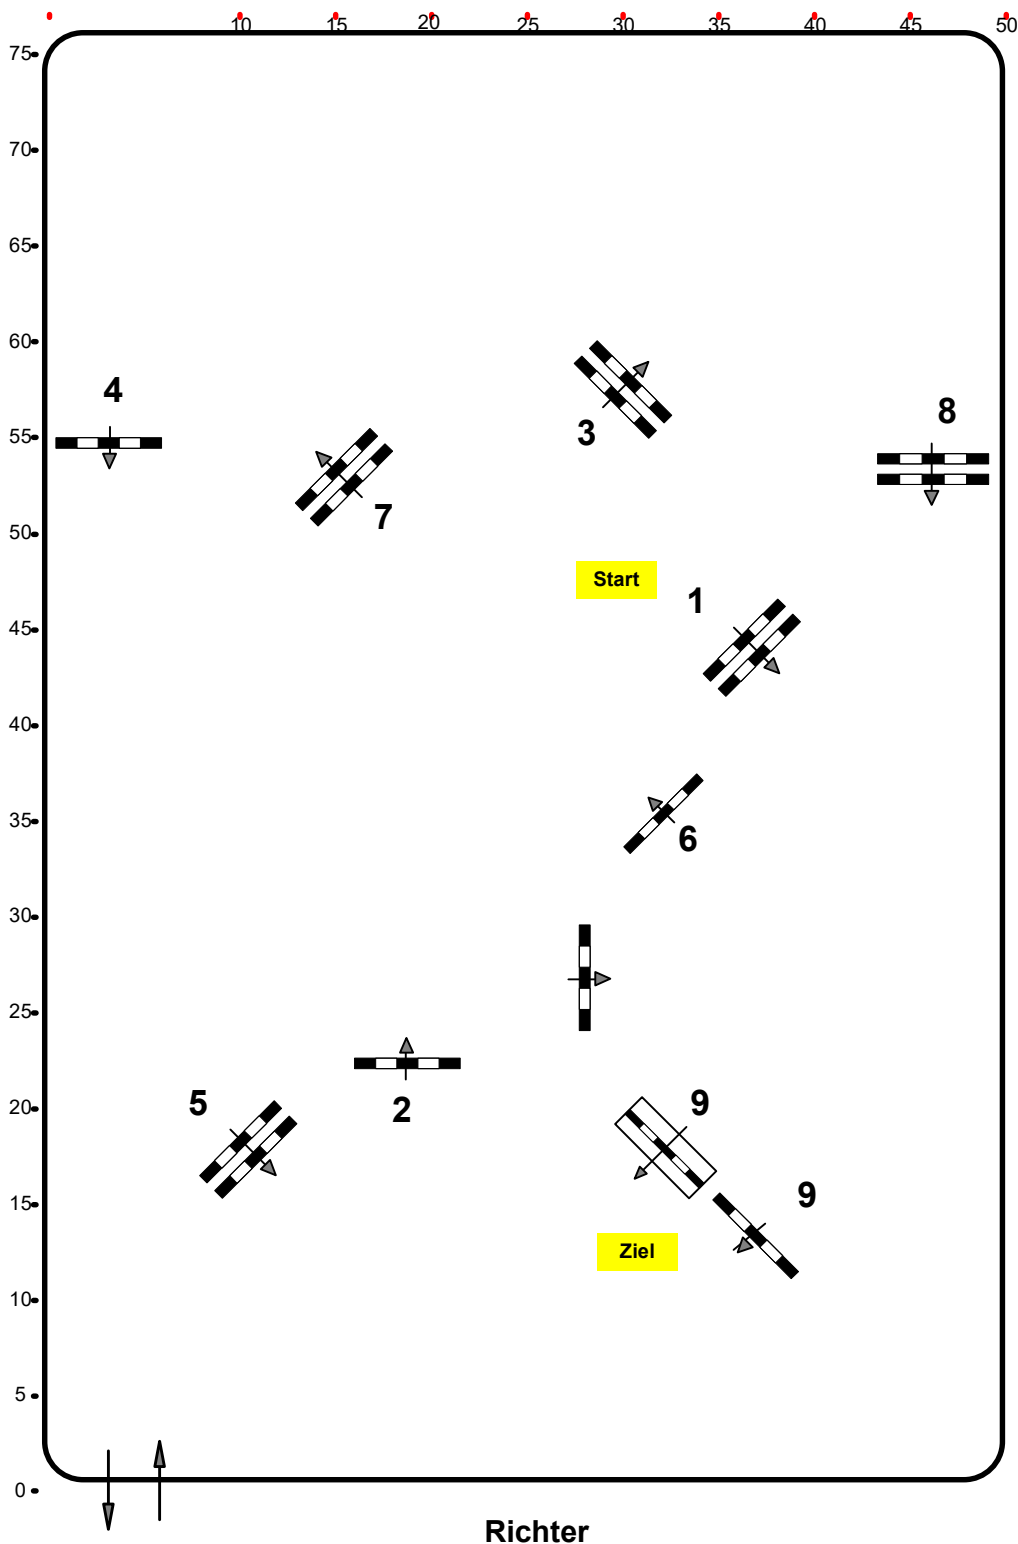

CSN-A*-CSN-B Ranshofen, OÖ

Einlaufspringprüfung

Klasse: 80 cm

Samstag, 7. Oktober 2023

www.rc-hofinger.com

Richtverf.: A

ÖTO § 218

Höhe: 0,80 mtr.

Tempo: 350 m/Min.

Bahnlänge: 440 mtr.

Erlaubte Zeit: 76 sek.

Höchstzeit: 152 sek.

Hindernisse: 9

Sprünge: 9

IsiGrade
Jumps by Rothenberger

Course Designer