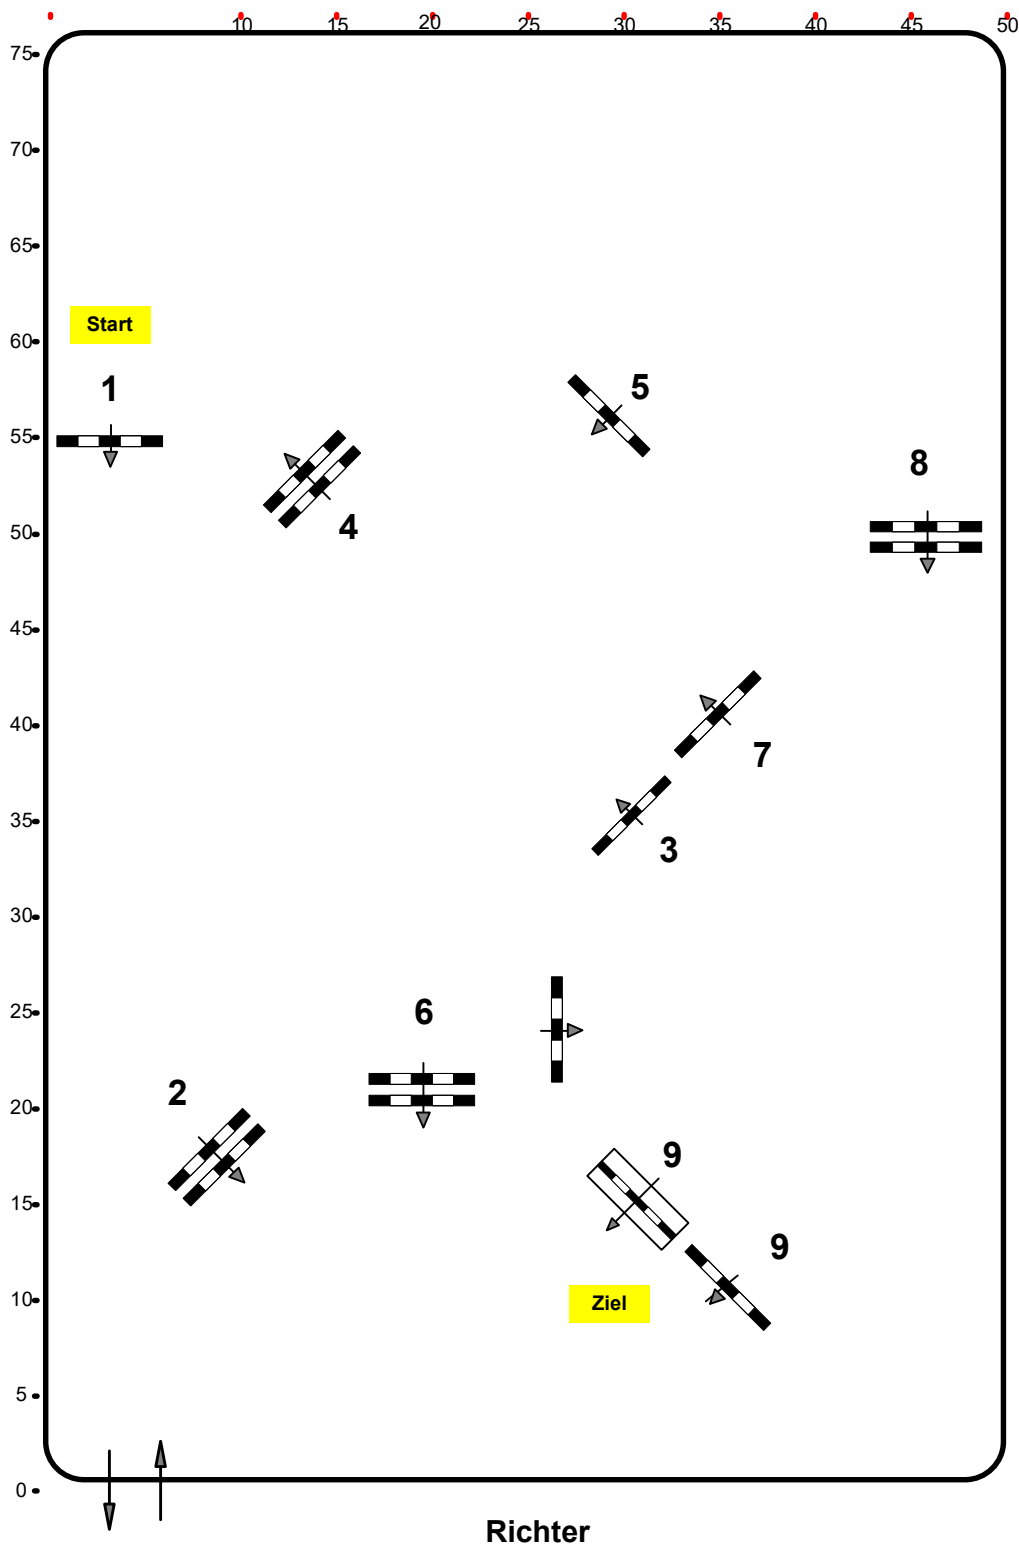

CSN-A*CSN-B Ranshofen, OÖ

Einlaufspringprüfung

Klasse: 90 cm

Samstag, 7. Oktober 2023

www.rc-hofinger.com

Richtverf.: A

ÖTO § 218

Höhe: 0,95 mtr.

Tempo: 350 m/Min.

Bahnlänge: 440 mtr.

Erlaubte Zeit: 76 sek.

Höchstzeit: 152 sek.

Hindernisse: 9

Sprünge: 9

IsiGrade
Jumps by Rothenberger

Course Designer