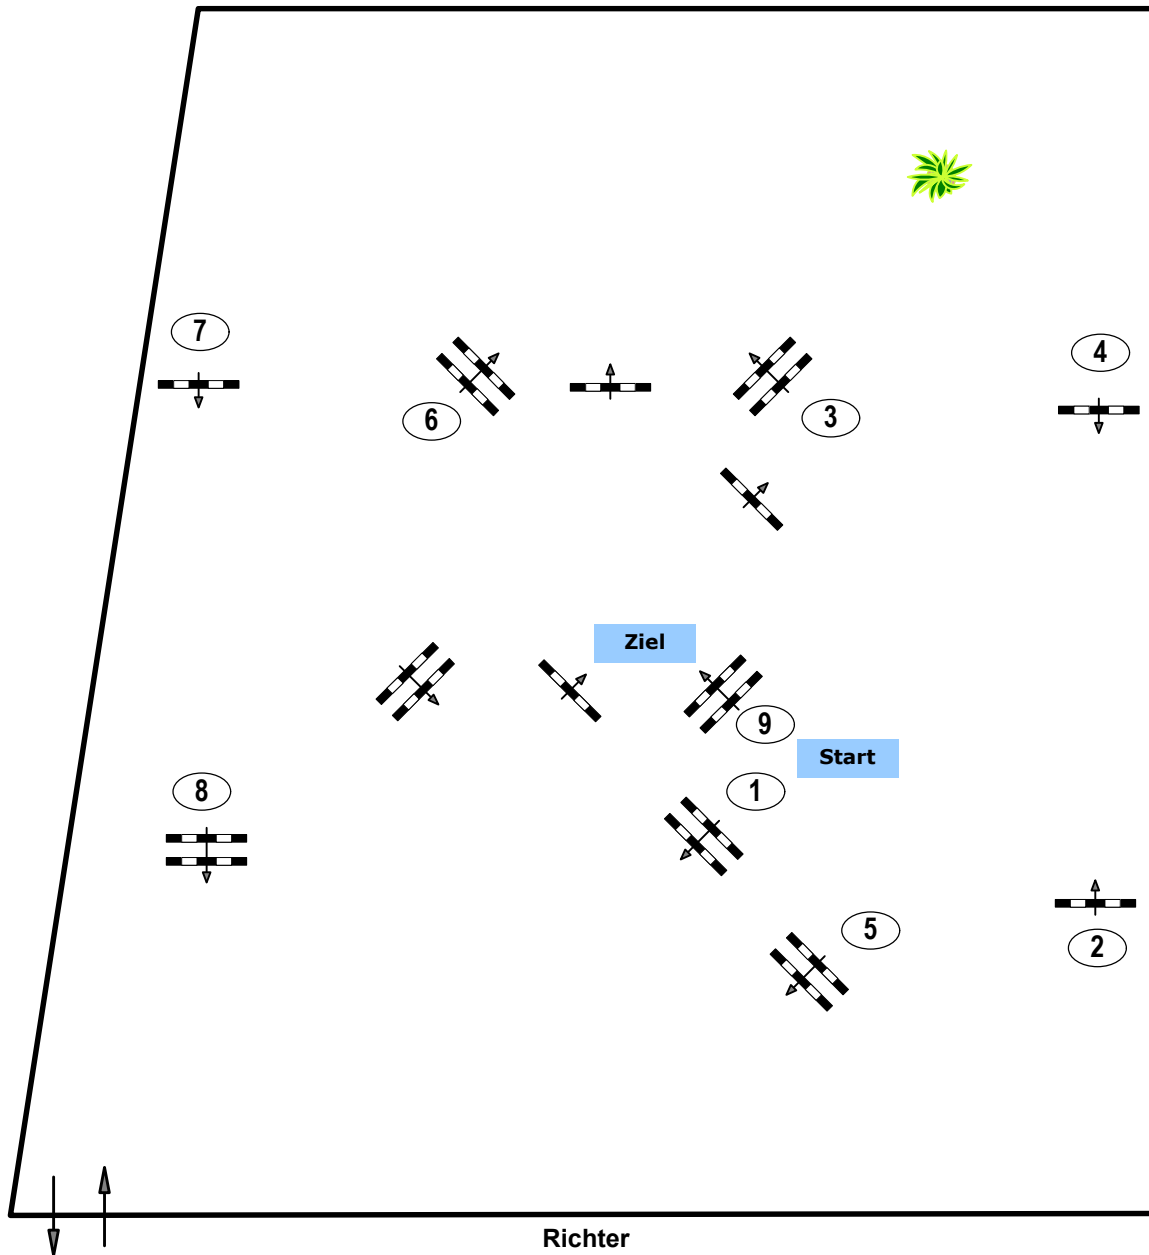

## Einlaufspringprüfung

Klasse: 80

Richtverf.: A

ÖTO § 218

Höhe: 0.80 mtr.

Tempo: 350 m/Min.

Bahnlänge: 460 mtr.

Erlaubte Zeit: 79 sek.

Höchstzeit: 158 sek.

Hindernisse: 9

Sprünge: 9

**IsiTrade**  
Jumps by Rothenberger

**Course Designer**

**Madl Franz ( AUT )**

**Oberwasserlechner Petra ( AUT )**