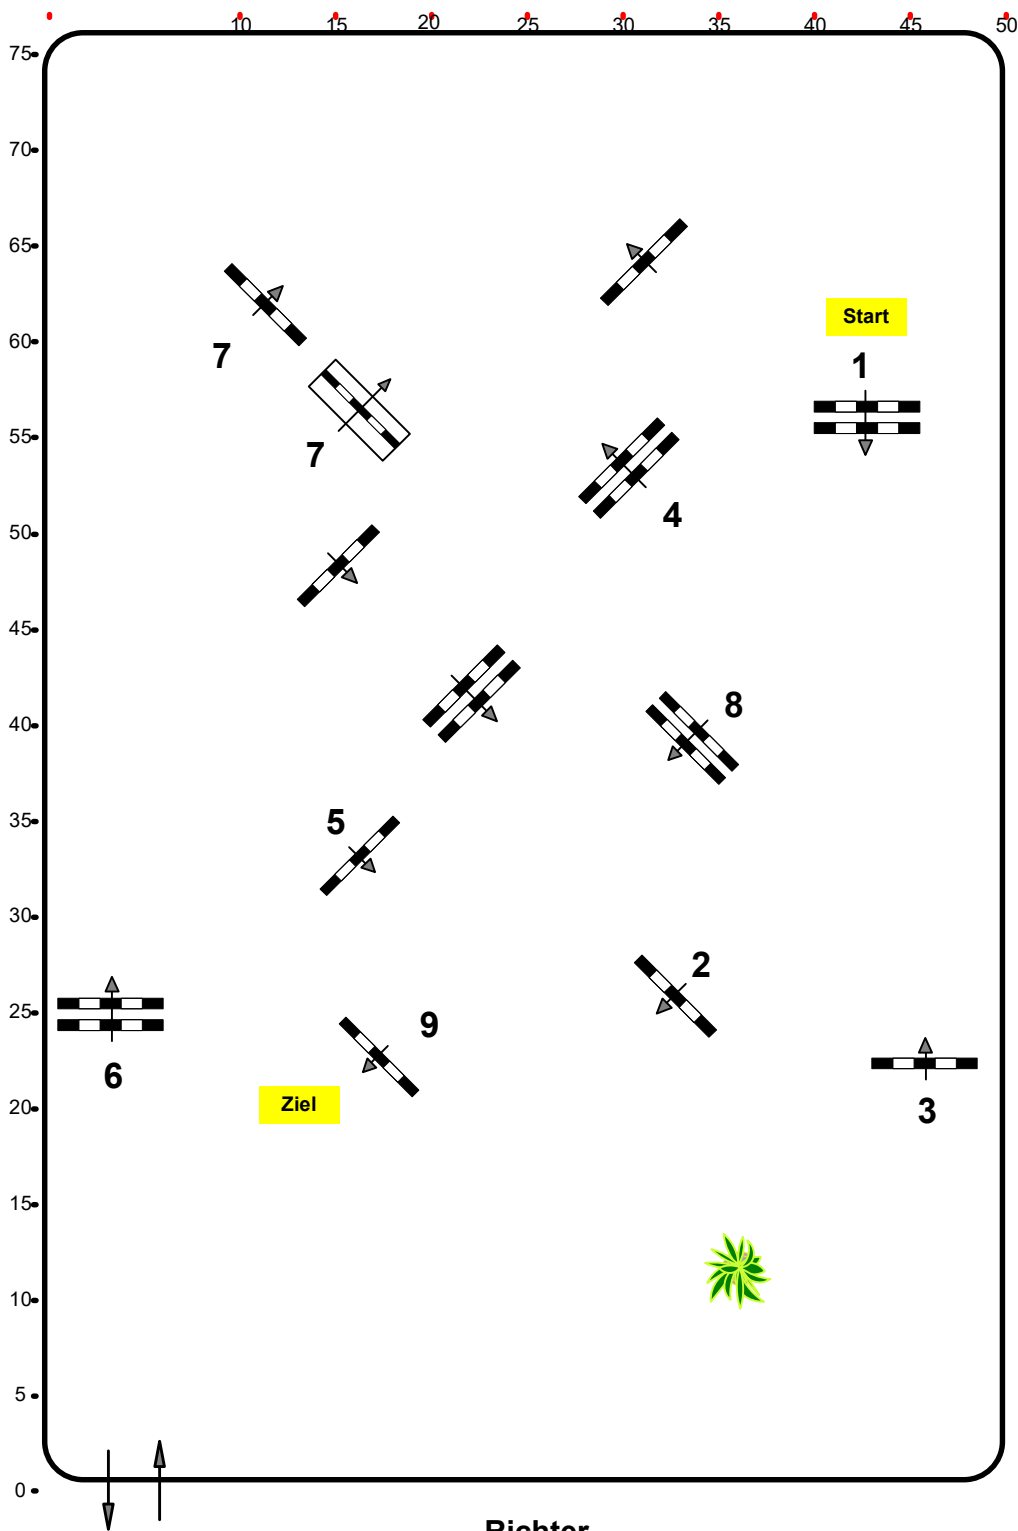

CSN-A* CSN B Ranshofen, OÖ

Einlaufspringprüfung

Klasse: 80

Freitag, 6. Oktober 2023

www.rc-hofinger.com

Richtverf.: A

ÖTO § 218

Höhe: 0,80 mtr.

Tempo: 350 m/Min.

Bahnlänge: 410 mtr.

Erlaubte Zeit: 71 sek.

Höchstzeit: 142 sek.

Hindernisse: 9

Sprünge: 9

IsiGrade
Jumps by Rothenberger

Course Designer