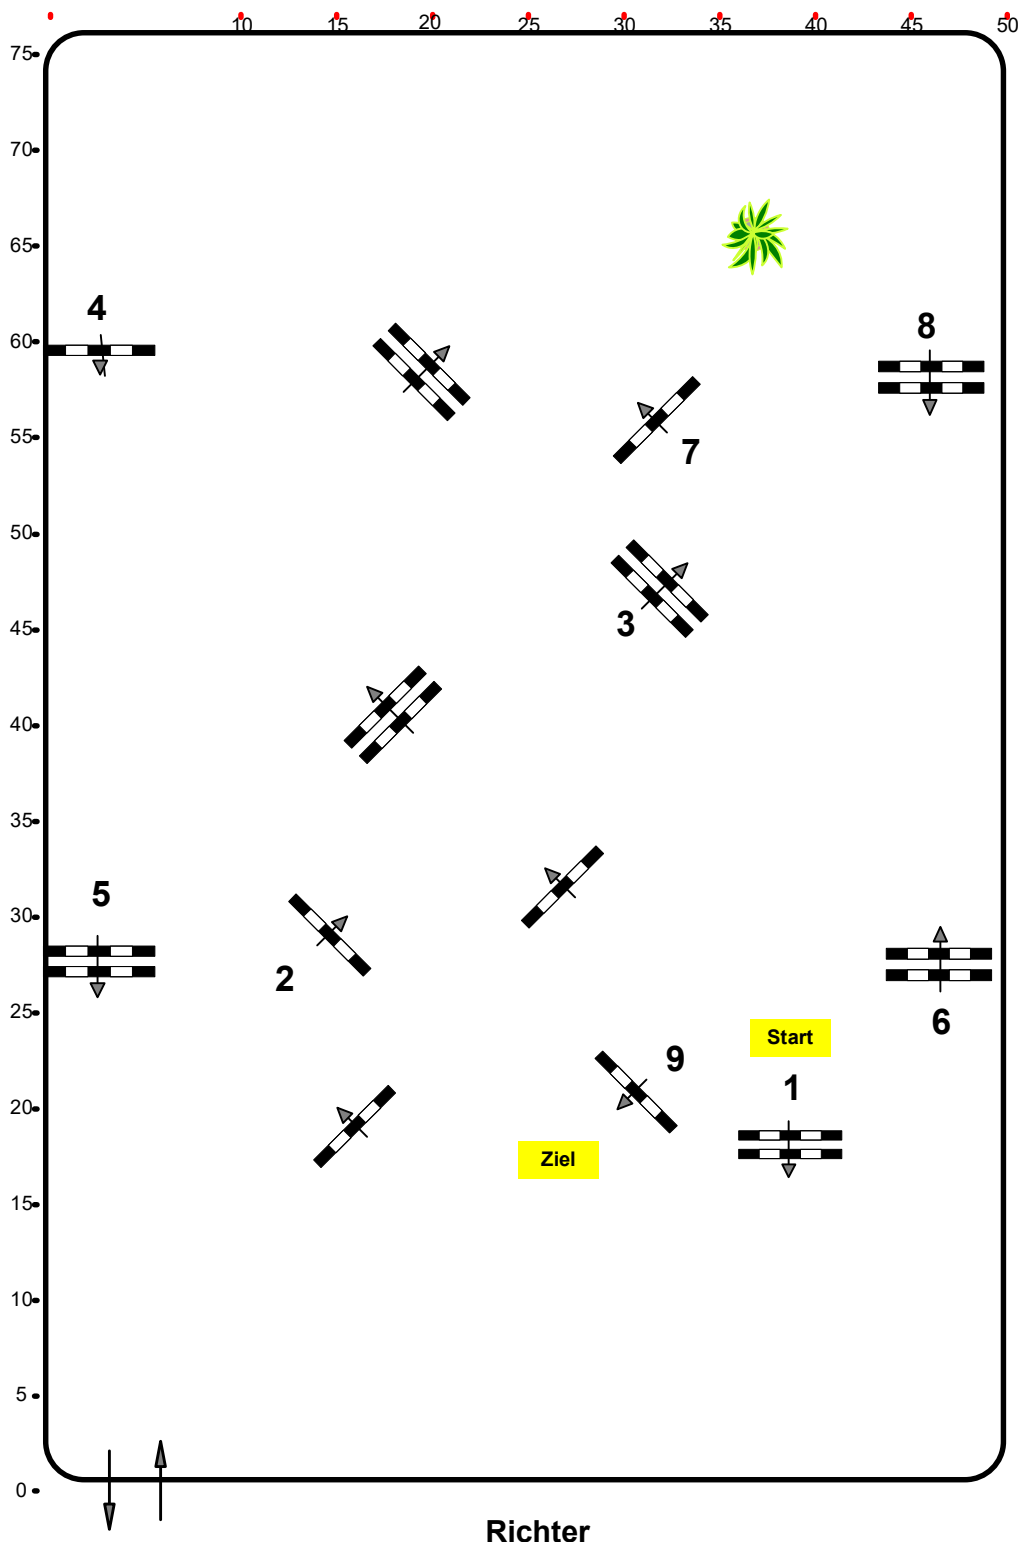

CSN-A*CSN-B Ranshofen, OÖ

Einlaufspringprüfung

Klasse: 80 cm

Sonntag, 8. Oktober 2023

www.rc-hofinger.com

Richtverf.: A

ÖTO § 218

Höhe: 0,80 mtr.

Tempo: 350 m/Min.

Bahnlänge: 420 mtr.

Erlaubte Zeit: 72 sek.

Höchstzeit: 144 sek.

Hindernisse: 9

Sprünge: 9

IsiGrade
Jumps by Rothenberger

Course Designer