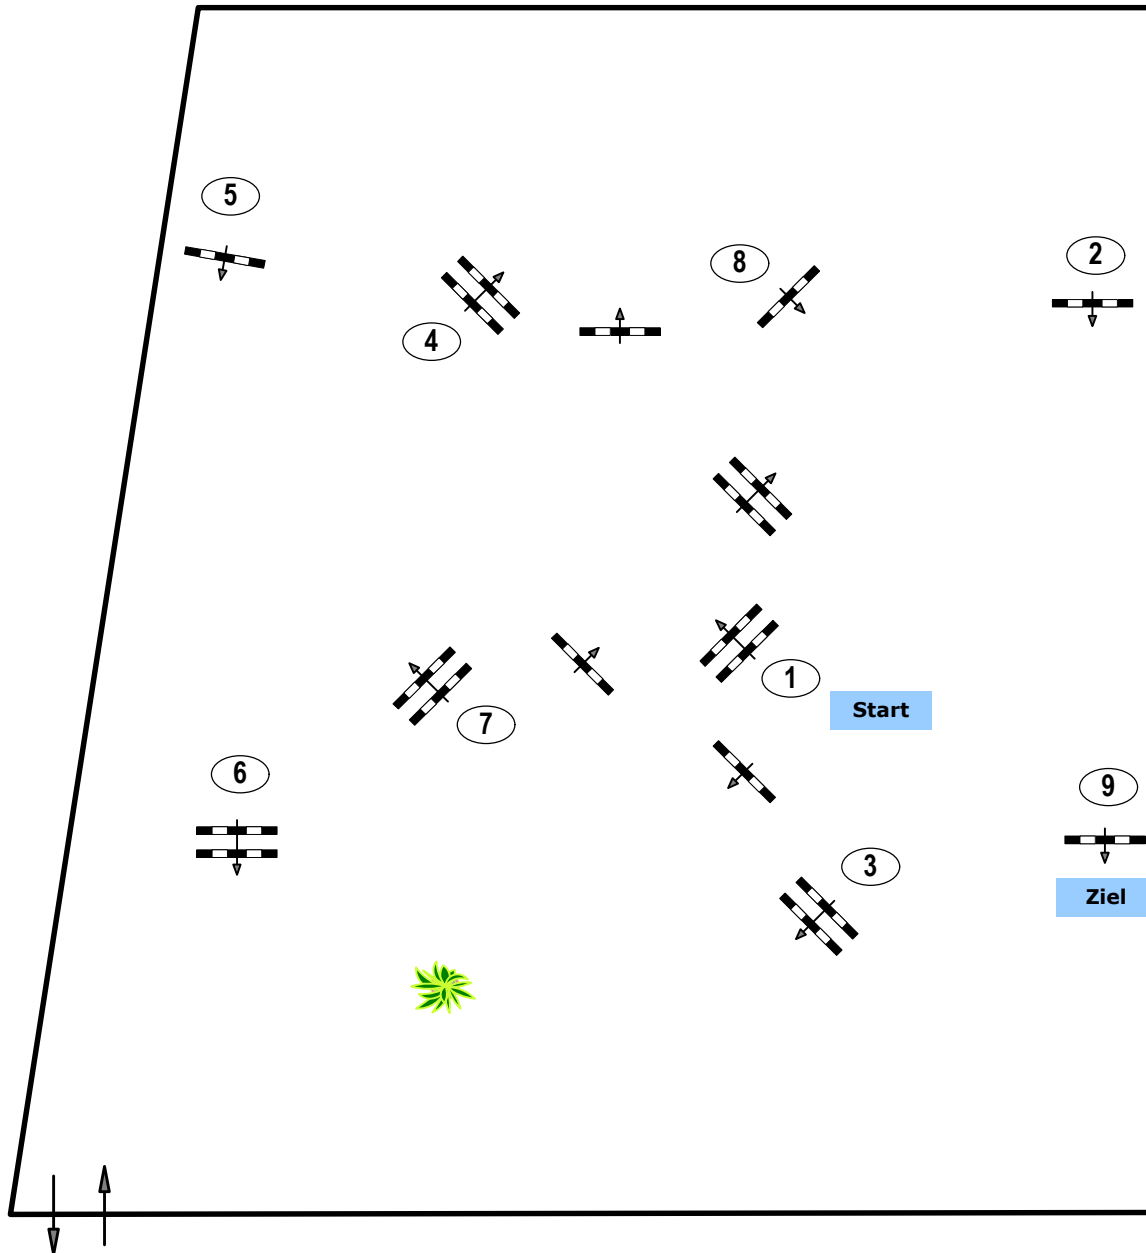

Einlaufspringprüfung

Klasse: 90

Richter

Richtverf.: A

ÖTO § 218

Höhe: 0,90 mtr.

Tempo: 350 m/Min.

Bahnlänge: 460 mtr.

Erlaubte Zeit: 79 sek.

Höchstzeit: 158 sek.

Hindernisse: 9

Sprünge: 9

IsiTrade
Jumps by Rothenberger

Course Design

Oberwasserlechner Petra (AUT)

Fuchs Hannes (AUT)