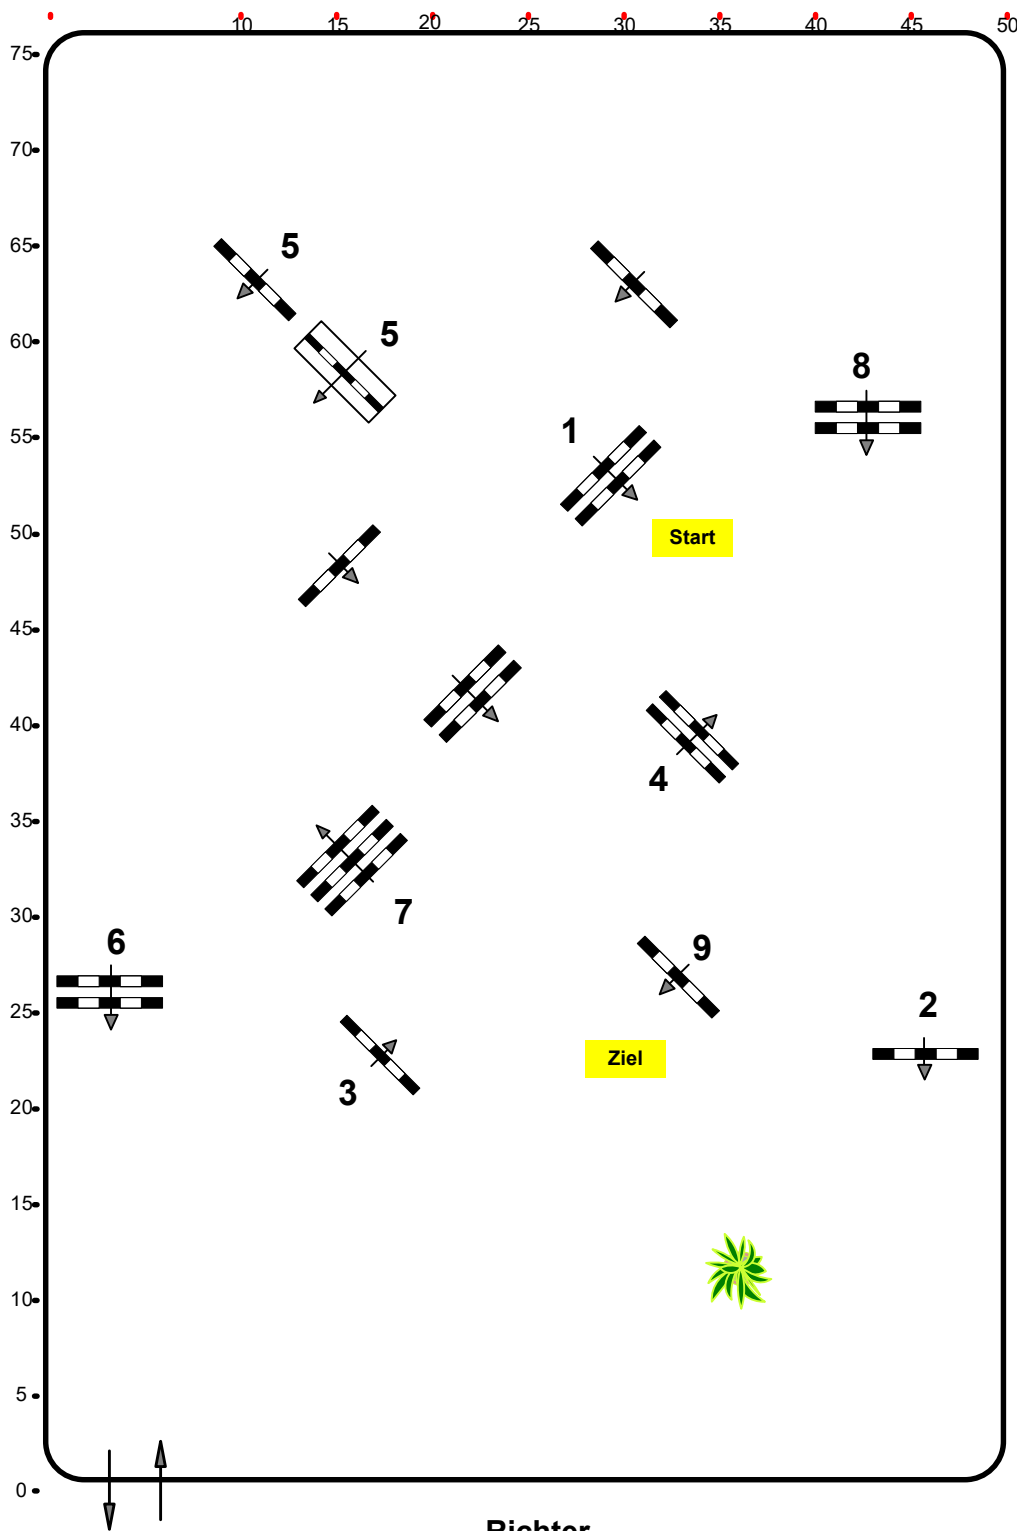

CSN-A* CSN B Ranshofen, OÖ

Einlaufspringprüfung

Klasse: 90

Freitag, 6. Oktober 2023

www.rc-hofinger.com

Richtverf.: A

ÖTO § 218

Höhe: 0,90 mtr.

Tempo: 350 m/Min.

Bahnlänge: 430 mtr.

Erlaubte Zeit: 74 sek.

Höchstzeit: 148 sek.

Hindernisse: 9

Sprünge: 9

IsiGrade
Jumps by Rothenberger
Course Designer

Madl Franz (AUT)
Fuchs Hannes (AUT)
Oberwasserlechner Petra (AUT)