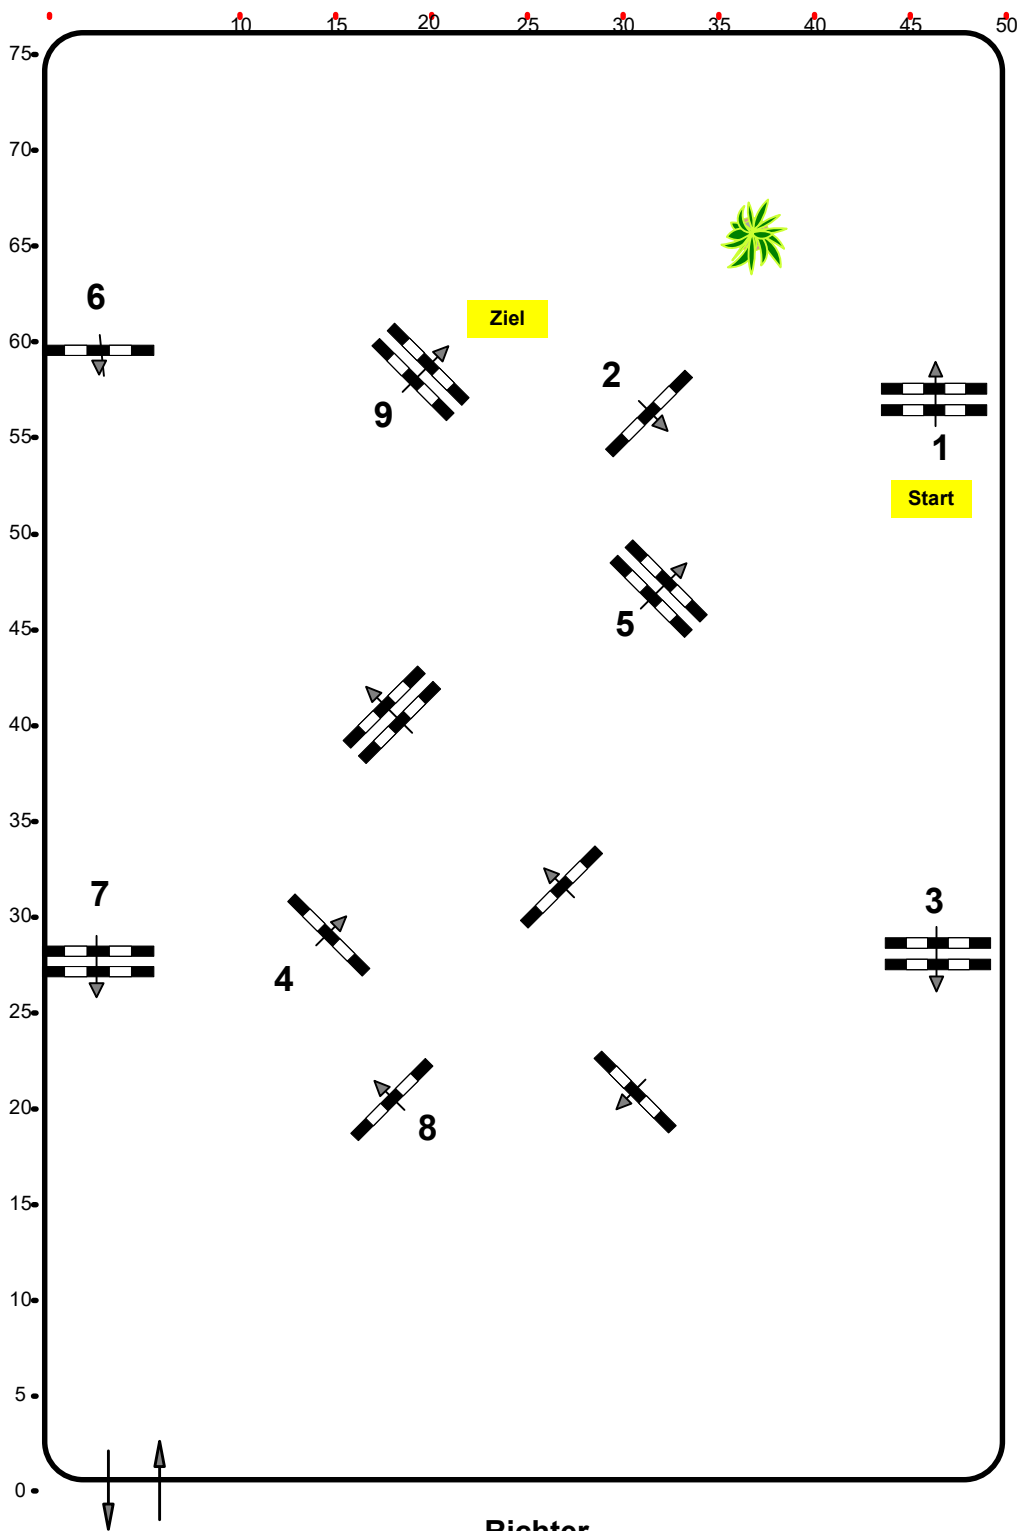

CSN-A*CSN-B Ranshofen, OÖ

Einlaufspringprüfung

Klasse: 95 cm

Sonntag, 8. Oktober 2023

www.rc-hofinger.com

Richtverf.: A

ÖTO § 218

Höhe: 0,95 mtr.

Tempo: 350 m/Min.

Bahnlänge: 410 mtr.

Erlaubte Zeit: 71 sek.

Höchstzeit: 142 sek.

Hindernisse: 9

Sprünge: 9

IsiGrade
Jumps by Rothenberger

Course Designer