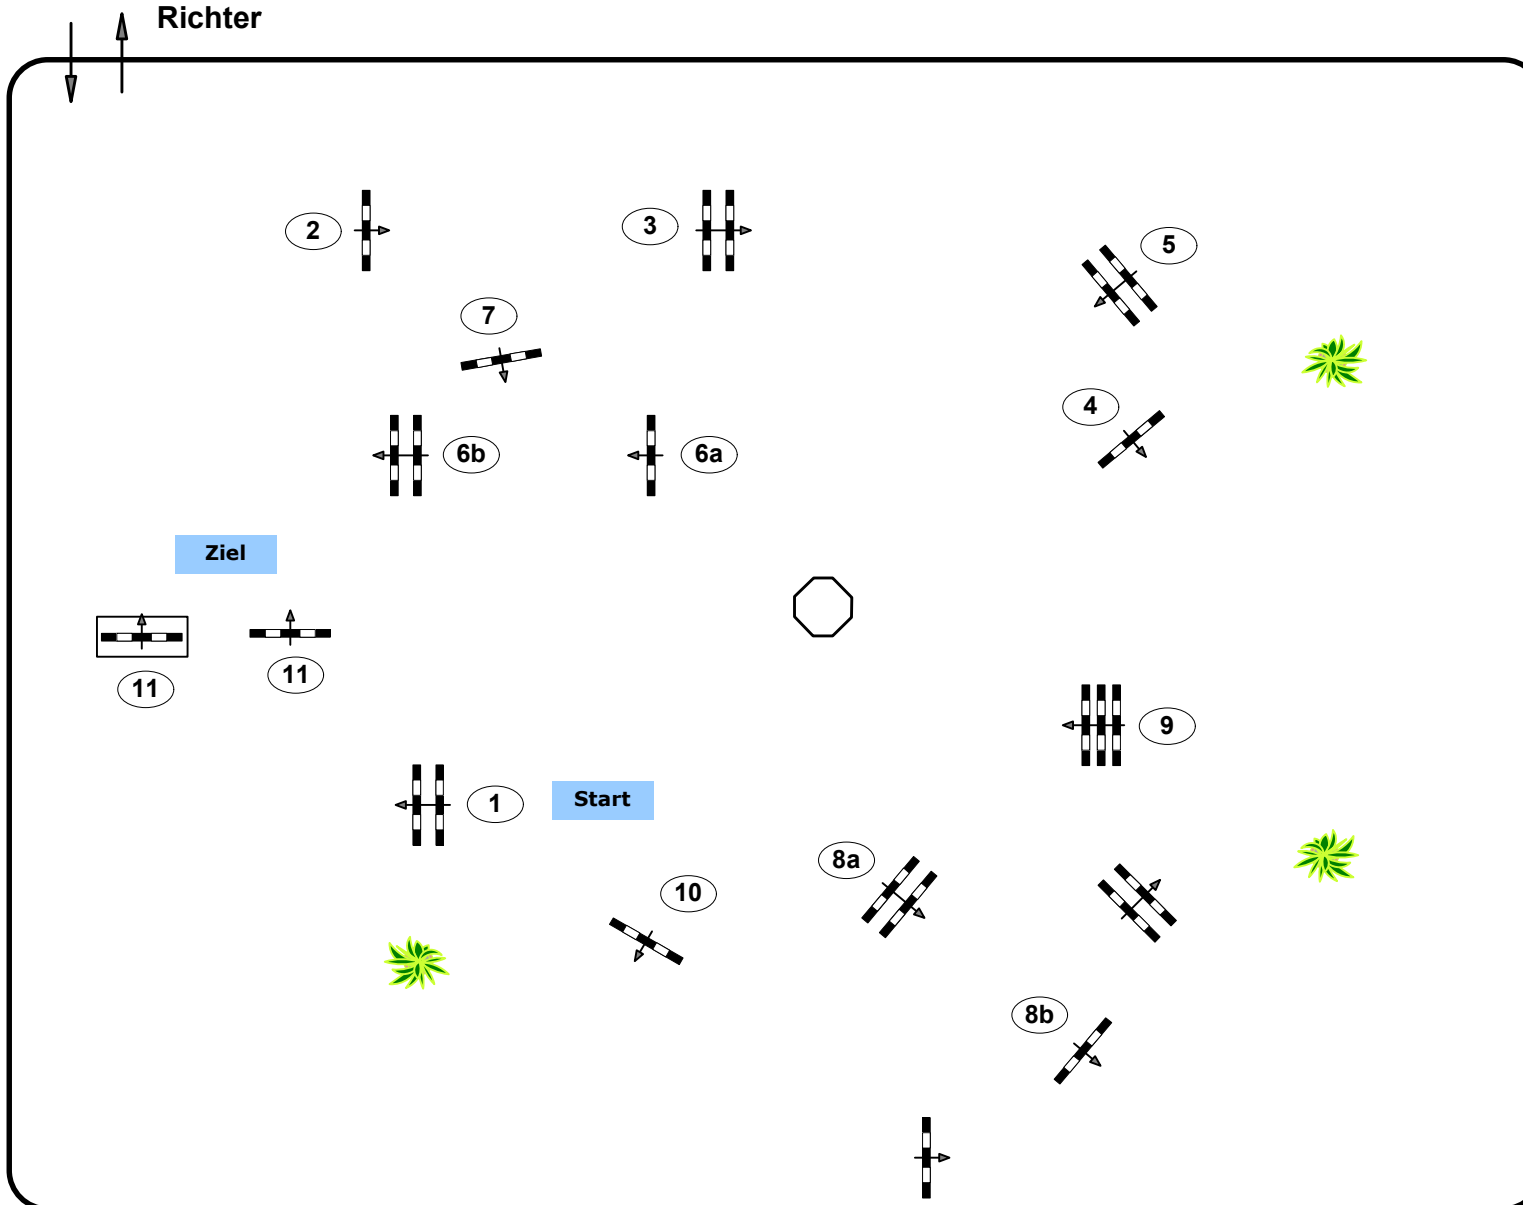

Jungpferdespringprüfung

Klasse: 125

Richtverf.: A

ÖTO § A1

Höhe: 1.25 mtr.

Tempo: 350 m/Min.

Bahnlänge: 430 mtr.

Erlaubte Zeit: 74 sek.

Höchstzeit: 148 sek.

Hindernisse: 10

Sprünge: 12

IsiGrade
Jumps by Rothenberger

Course Design

Oberwasserlechner Petra (AUT)

Fuchs Hannes (AUT)

Madl Franz (AUT)