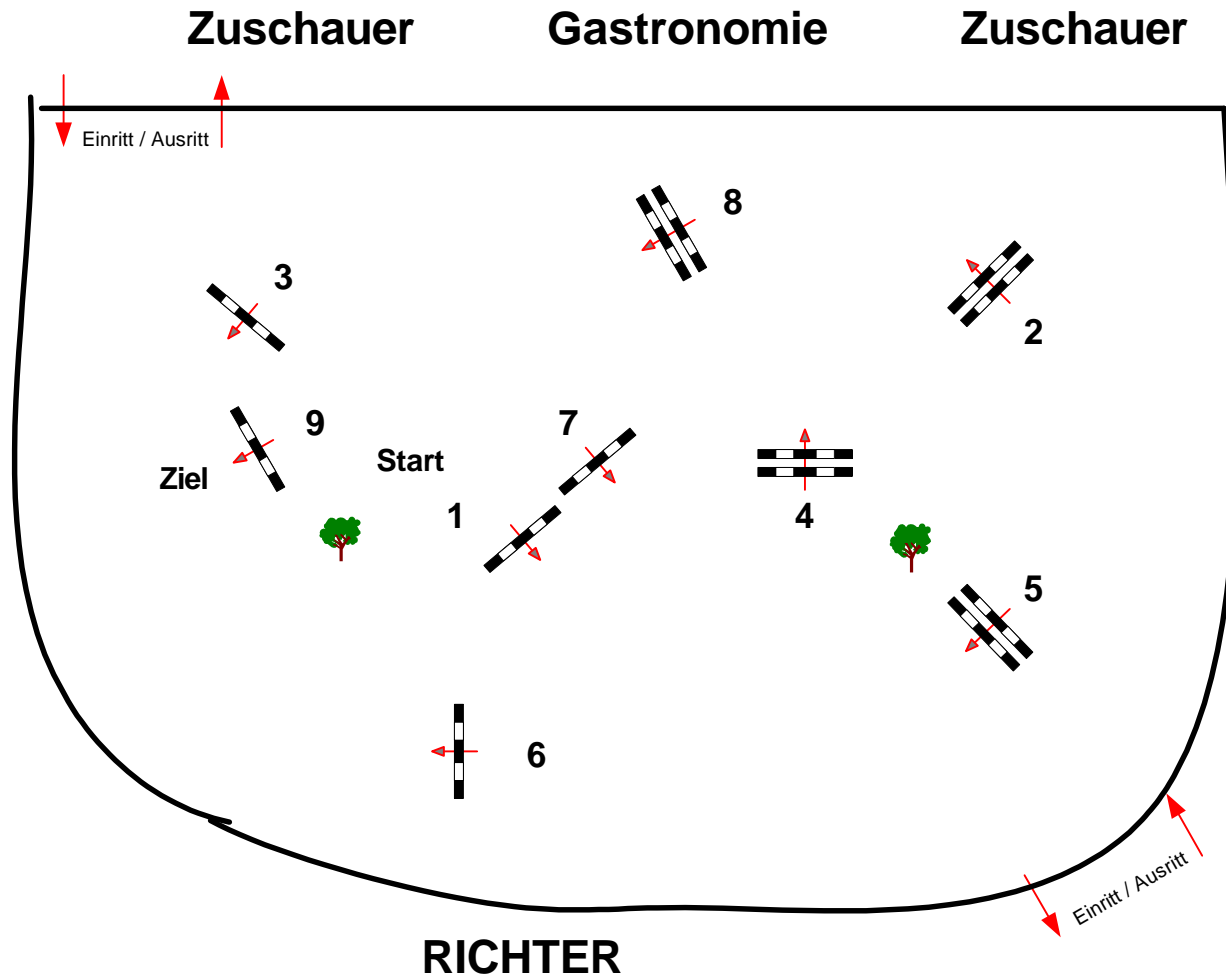

SPRINGEN PONY u. HAFLINGER u. ASVÖ CUP SPRINGEN KLAUS

Prüfung Nr.: 01

Pony Haflinger

Einlaufspringen

Klasse: 70 cm

Samstag, 29. Juli 2023

Richtverf.: A
ÖTO § 218
FEI RG / Art.
Höhe: 70 cm

Tempo: 325 m/Min.
Bahnlänge: 410 mtr.
Erlaubte Zeit: 76 sek.
Höchstzeit: 152 sek.

Hindernisse: 9
Sprünge: 9
Idealzeit: sek.
Geschl. Hindernis:

1. Stechen über:
Bahnlänge: 0 mtr.
Erlaubte Zeit: 0 sek.
Höchstzeit: 0 sek.

**CSN-C CSNPH-C
KLAUS**

1

*Course Designer
Rupert Ziller*