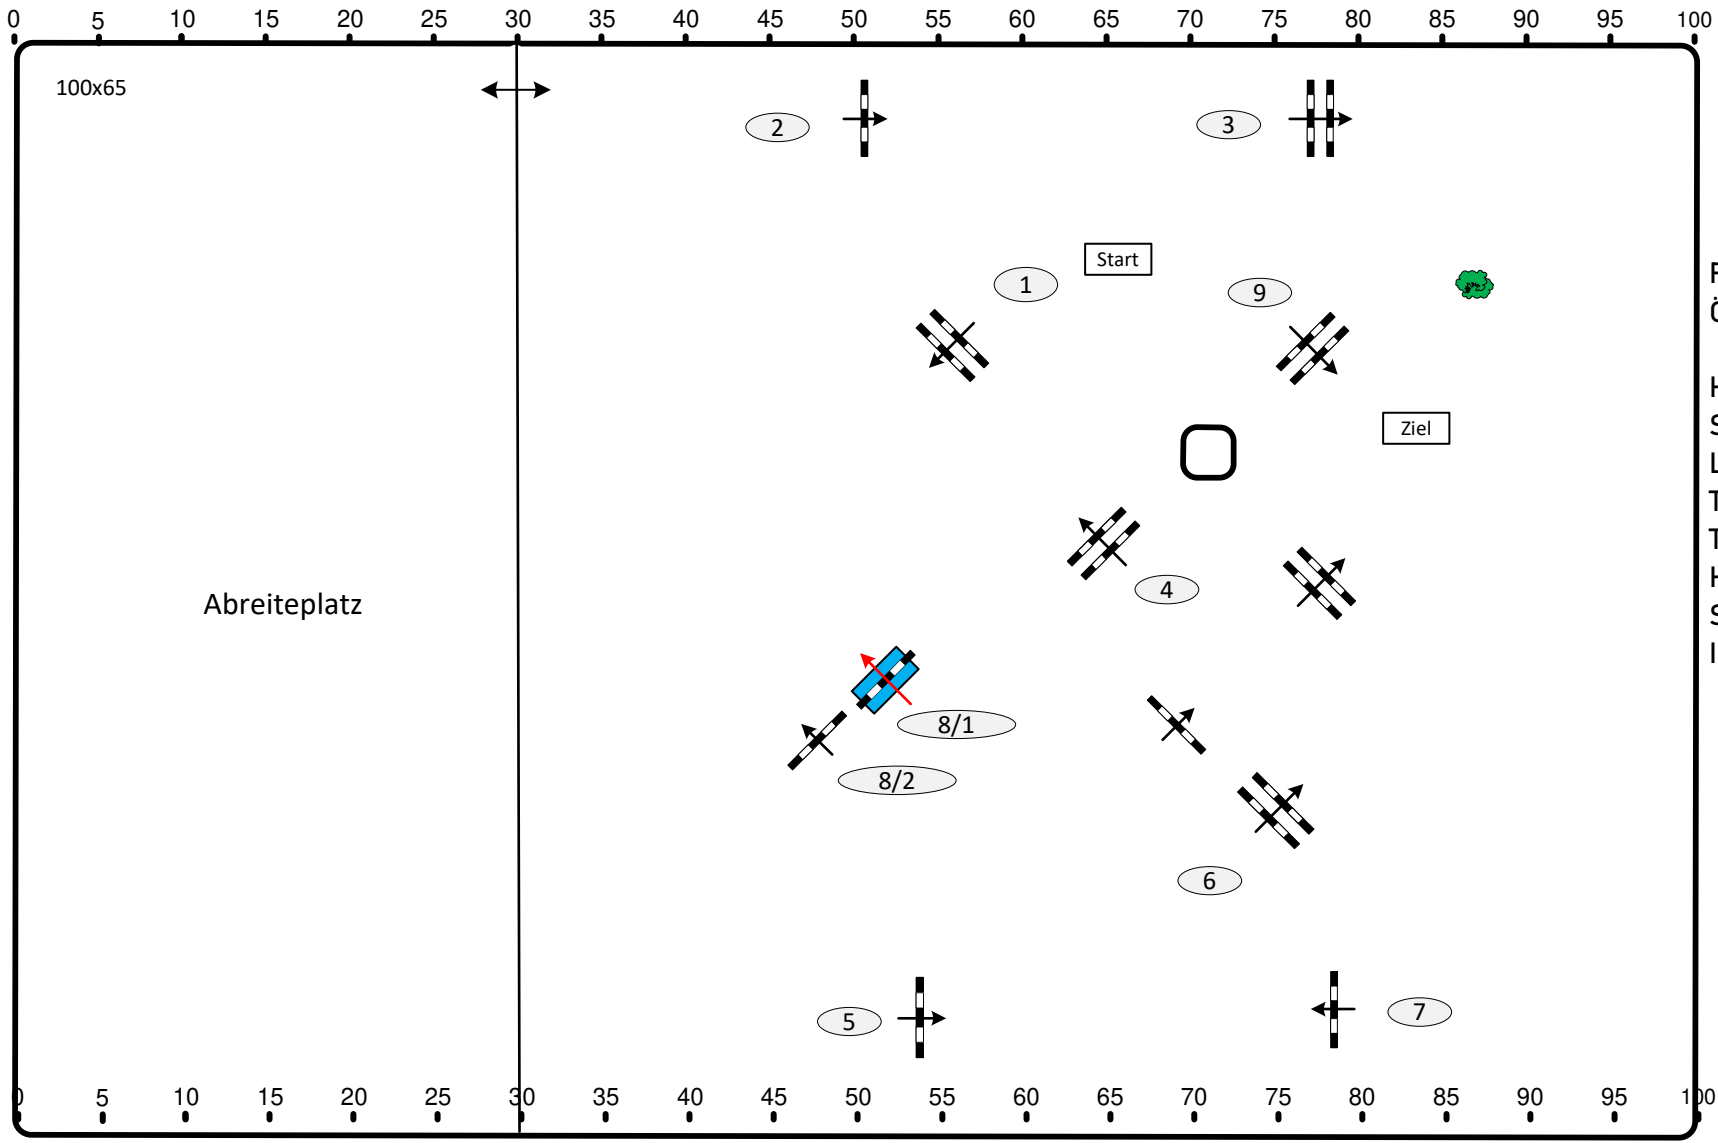

CSN-C Neu Stadl-Paura, OÖ

4.5.6

Einlaufspringprüfung und Stilspringprüfung

Klasse: 85/90

Mittwoch, 23.08.2023

Richterverf.:	A
ÖTO §	204/4
	218
Höhe:	0,8-0,90 m.
Speed:	350 m./min.
Length:	480 m.
Time allowed:	82 sec.
Time limit:	165 sec.
Hindernisse:	9
Sprünge:	9
Idealzeit:	74 sec.

SCALE: 1:450

Richter

26,0

Parcours Design
Bianca Jahn