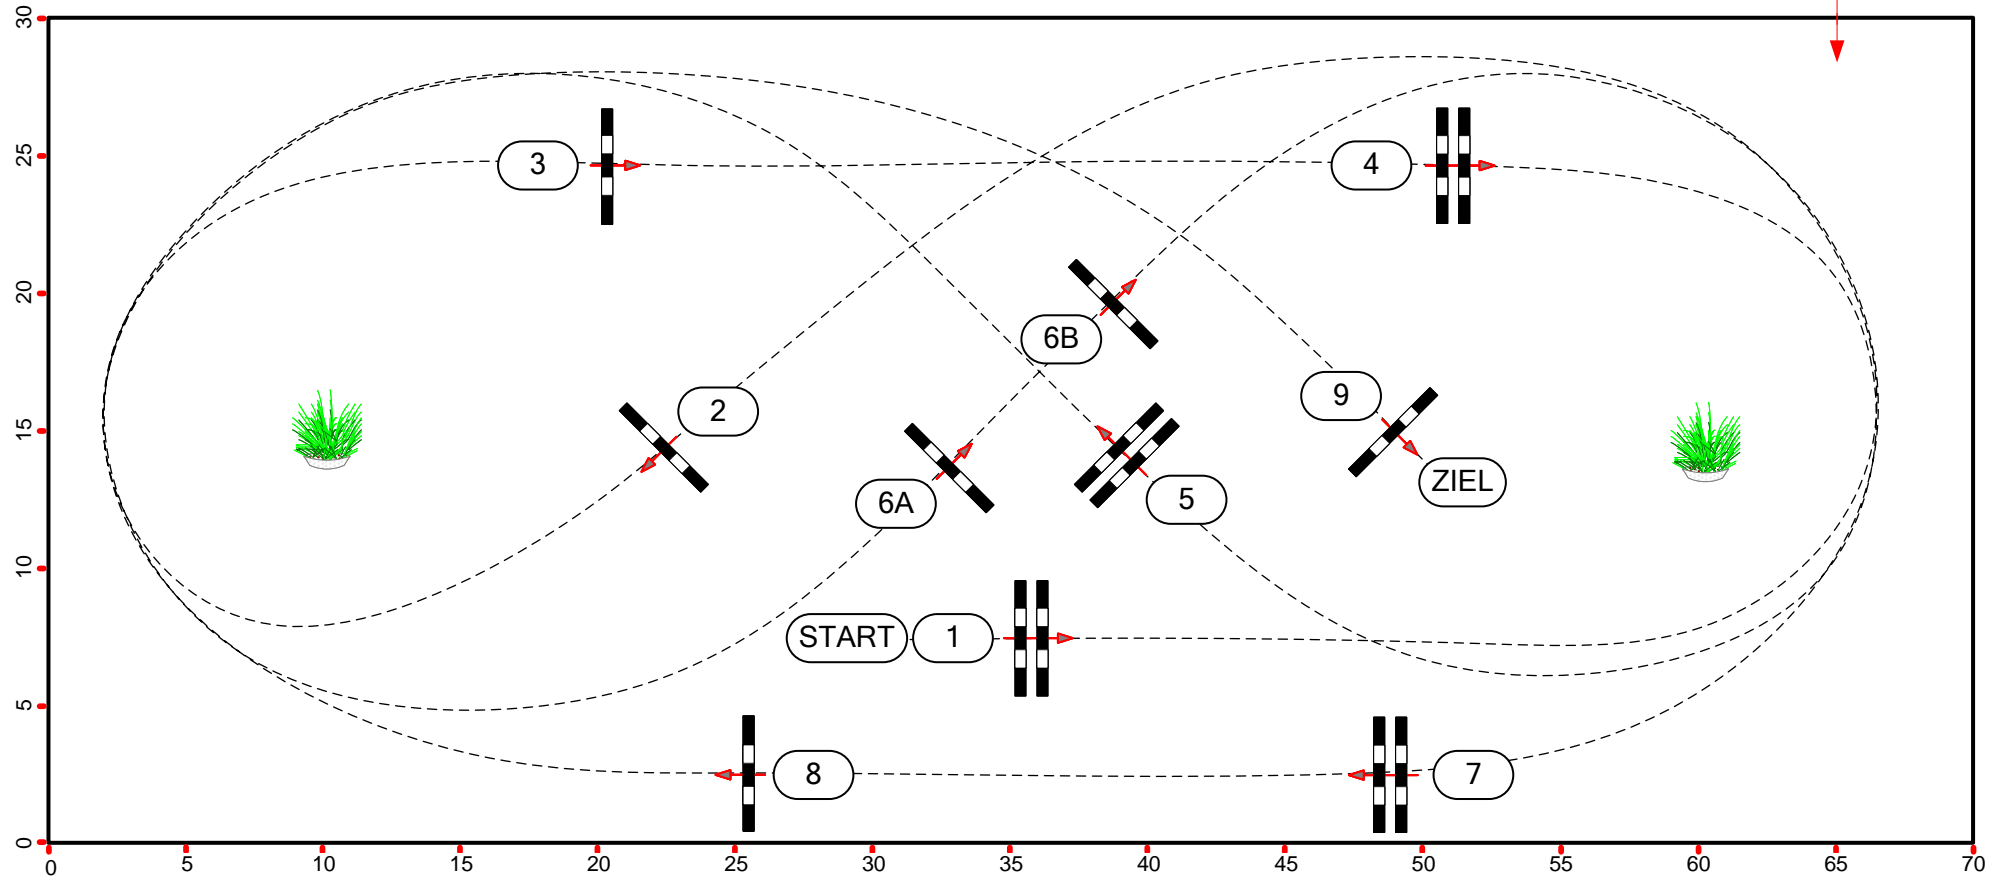

# CSN-C Neu AUHOF EBENFURTH

Stilspringprüfung 105cm

Standardspringprüfung 115cm - Fehler & Zeit

Richtverf.: Stil, A2  
ÖTO § 200ff  
FEI RG / Art.  
Höhe: 1,05/1,15 mtr.

Tempo: 350 m/Min.  
Bahnlänge: 500 mtr.  
Erlaubte Zeit: 86 sek.  
Höchstzeit: 172 sek.

Hindernisse: 9  
Sprünge: 10  
Hindernisfehler: sek.  
Geschl. Hindernis:

Einritt / Ausritt

RICHTERTISCH

Datum: 22.04.2023

Course Design  
DI David Stumpauer