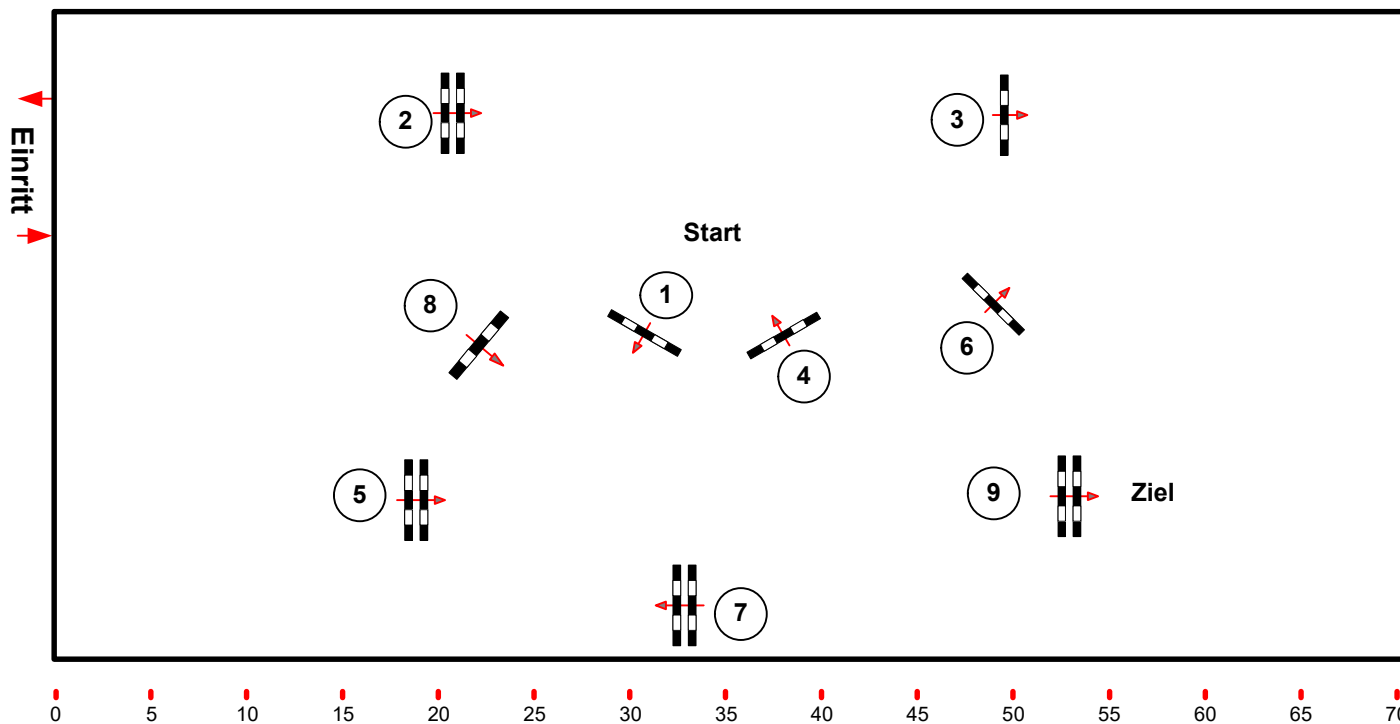

Richtverf.:
RV § 218

Höhe: 80 cm mtr.

Tempo: 350 m/Min.

Bahnlänge: 460 mtr.

Erlaubte Zeit: 79 sek.

Höchstzeit: 158 sek.

Hindernisse: 9

Sprünge: 9

Hindernisfehler: sek.

geschl. Hindernis:

über:

Bahnlänge: 0 mtr.

Erlaubte Zeit: 0 sek.

Höchstzeit: 0 sek.

Parcoursdesign:
Philipp Schwärzler