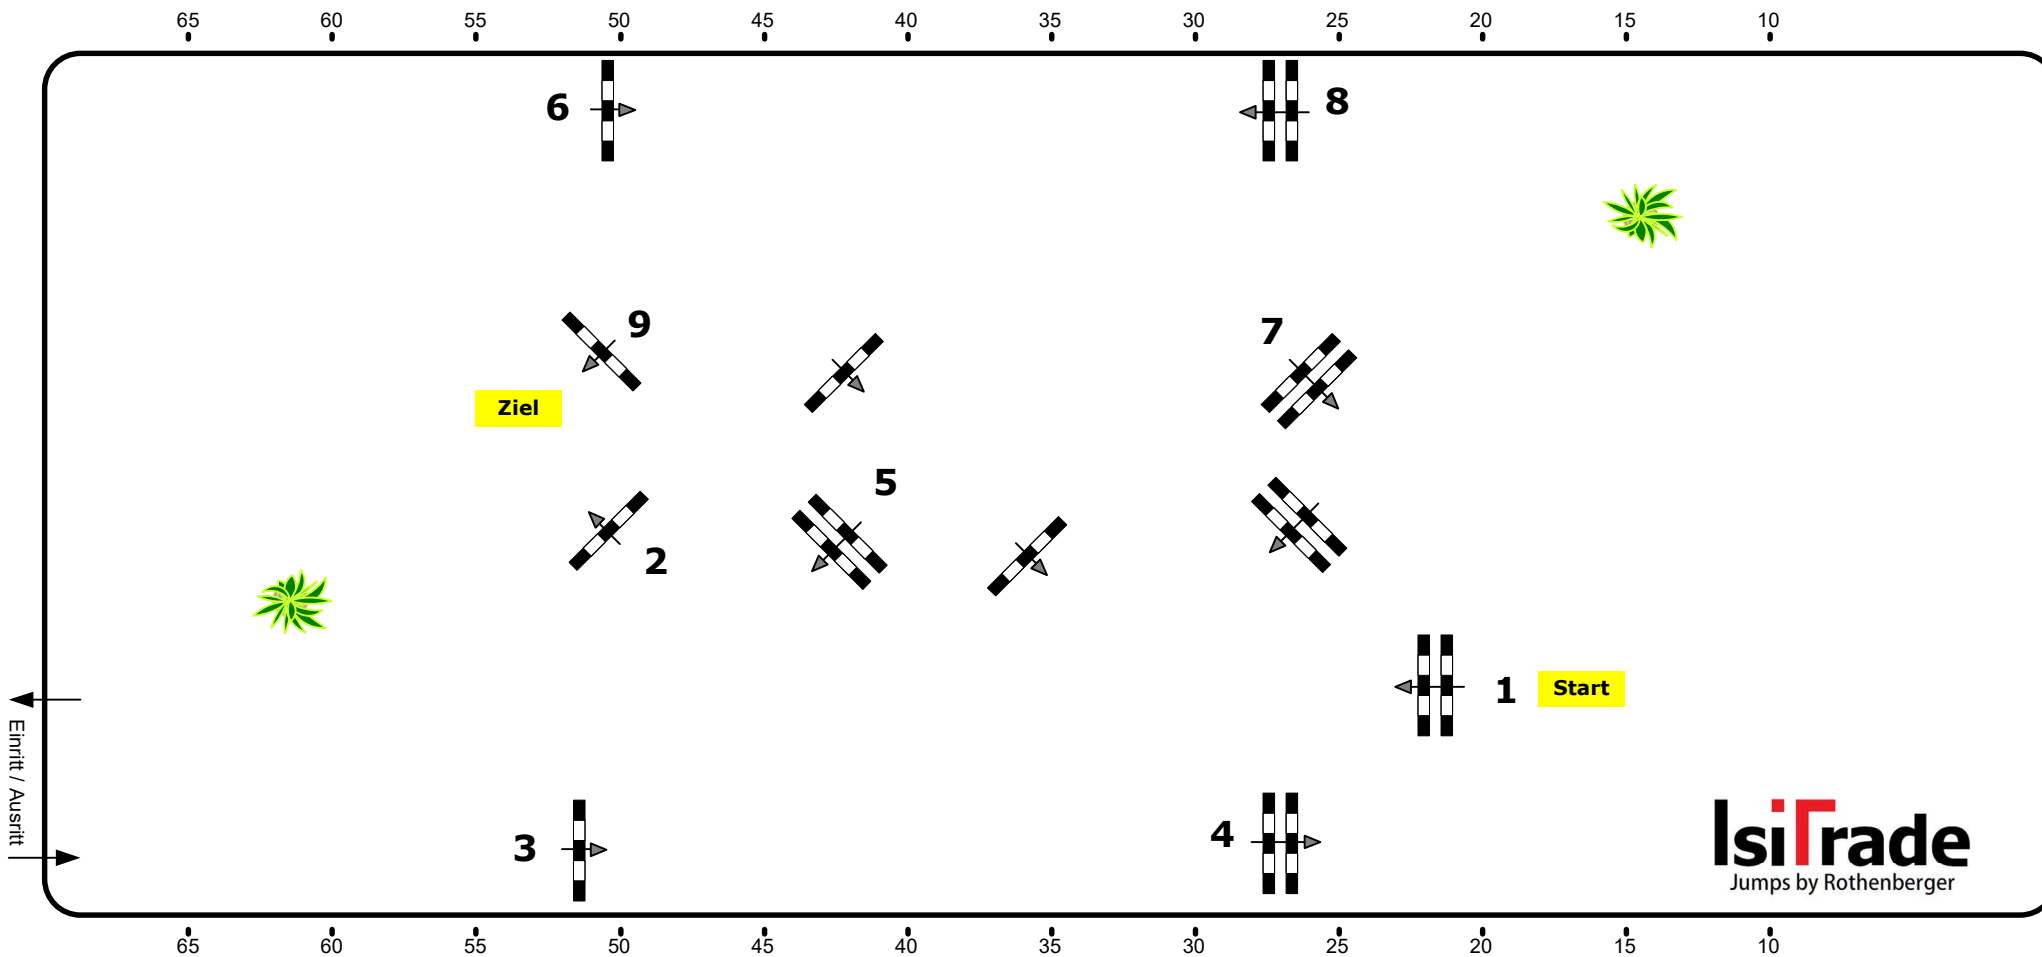

CSN-B* Stadl Paura, OÖ

13

Springreiterbewerb

Klasse: 95

Richtverf.:	Tempo:	350 m/Min.	Hindernisse:	9
ÖTO § 204/4	Bahnlänge:	400 mtr.	Sprünge:	9
	Erlaubte Zeit:	69 sek.		
Höhe: 0,95 mtr.	Höchstzeit:	138 sek.		

Parcours Design : Franz Madl (AUT) Petra Oberwasserlechner (AUT)