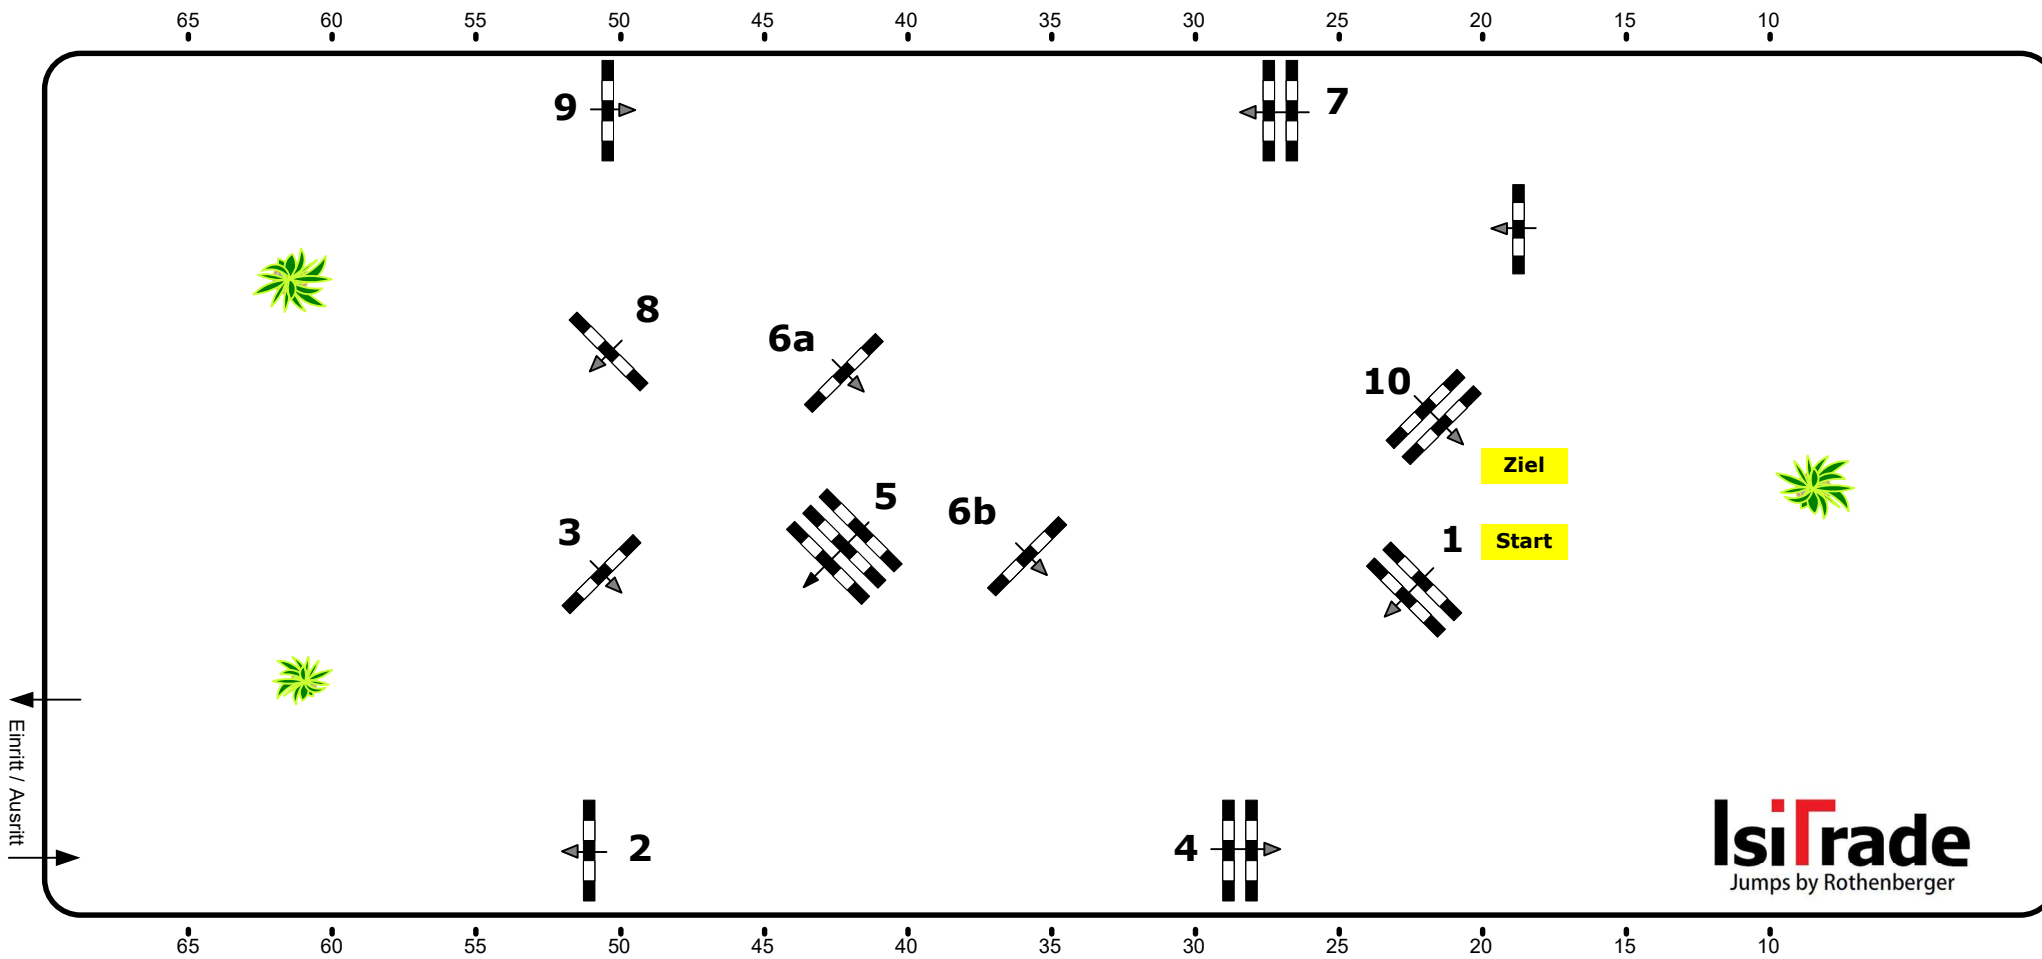

CSN-B* Stadl Paura, OÖ

15

Jungpferdespringprüfung

Klasse: 105

Richtverf.:	Tempo:	350 m/Min.	Hindernisse:	10
ÖTO § A1	Bahnlänge:	450 mtr.	Sprünge:	11
	Erlaubte Zeit:	78 sek.		
Höhe: 1,05 mtr.	Höchstzeit:	156 sek.		