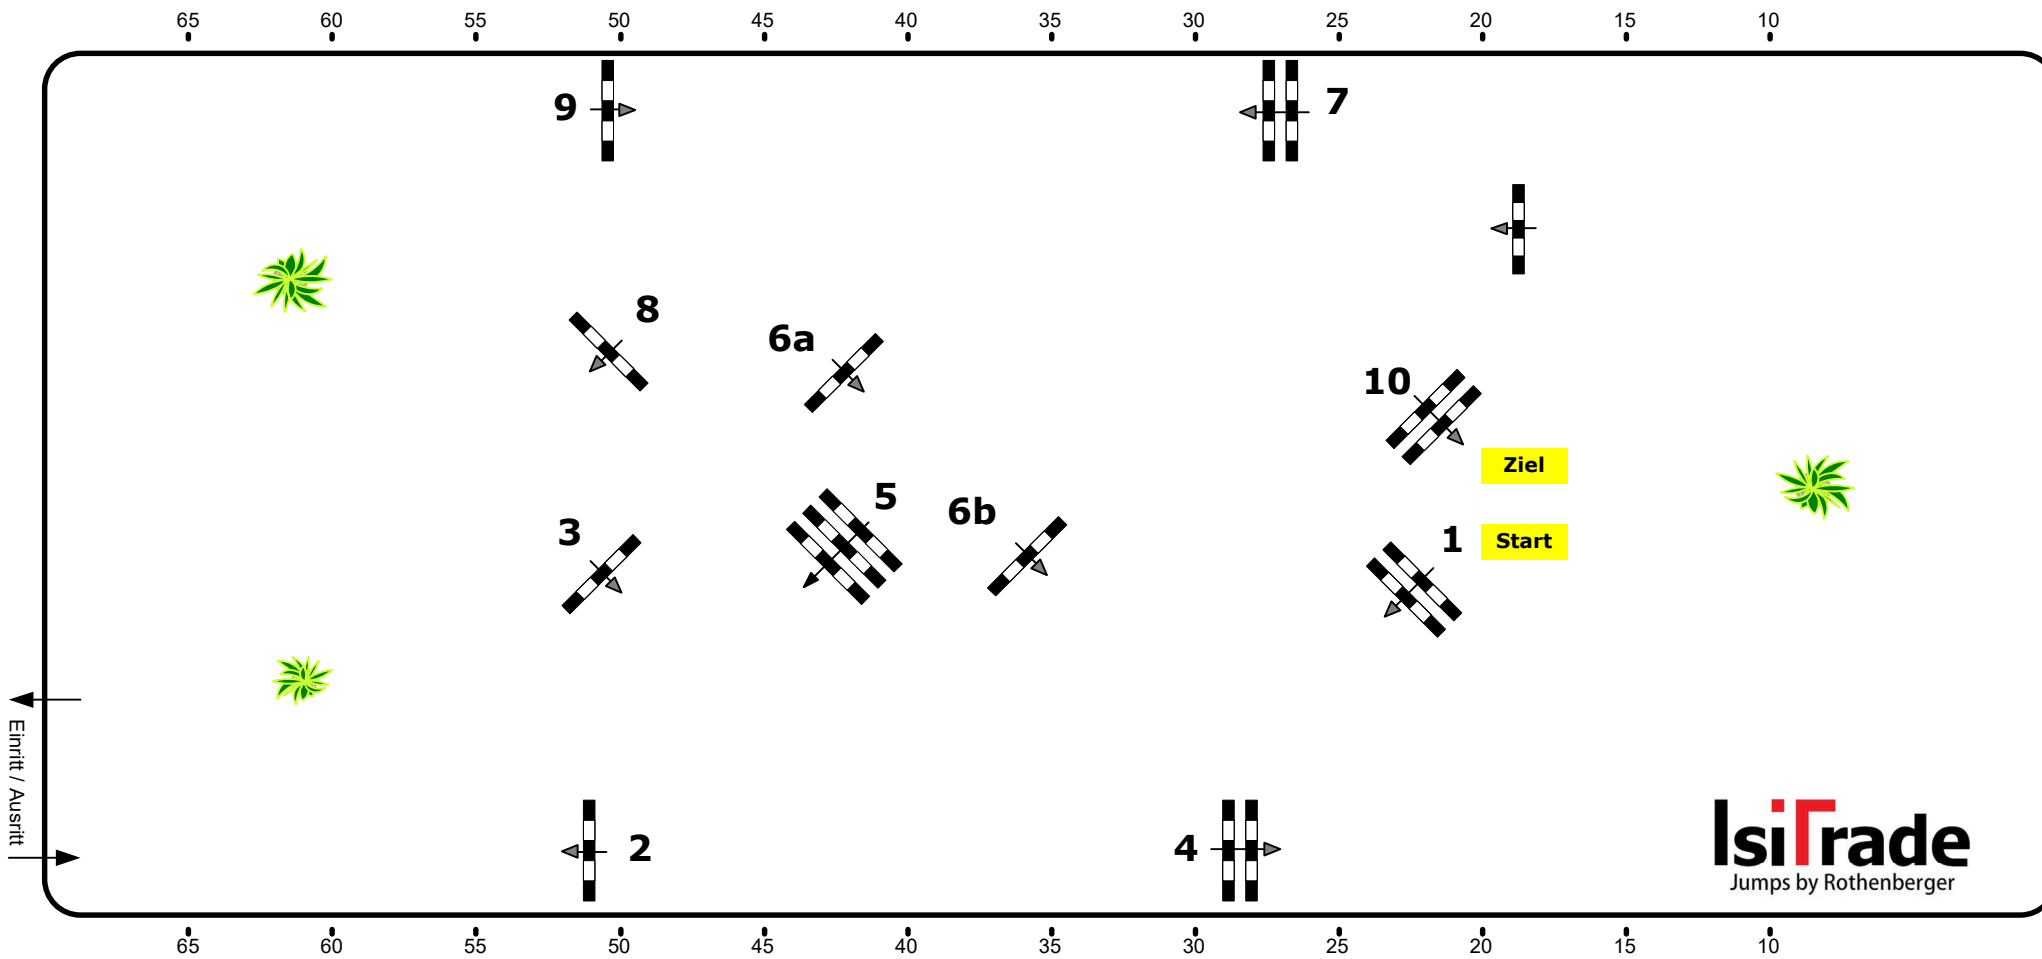

CSN-B* Stadl Paura, OÖ

16

Stilspringprüfung

Klasse: 105

Richtverf.:	Tempo:	350 m/Min.	Hindernisse:	10
ÖTO § 204/4	Bahnlänge:	450 mtr.	Sprünge:	11
	Erlaubte Zeit:	78 sek.		
Höhe: 1,05 mtr.	Höchstzeit:	156 sek.		

Parcours Design : Franz Madl (AUT) Petra Oberwasserlechner (AUT)