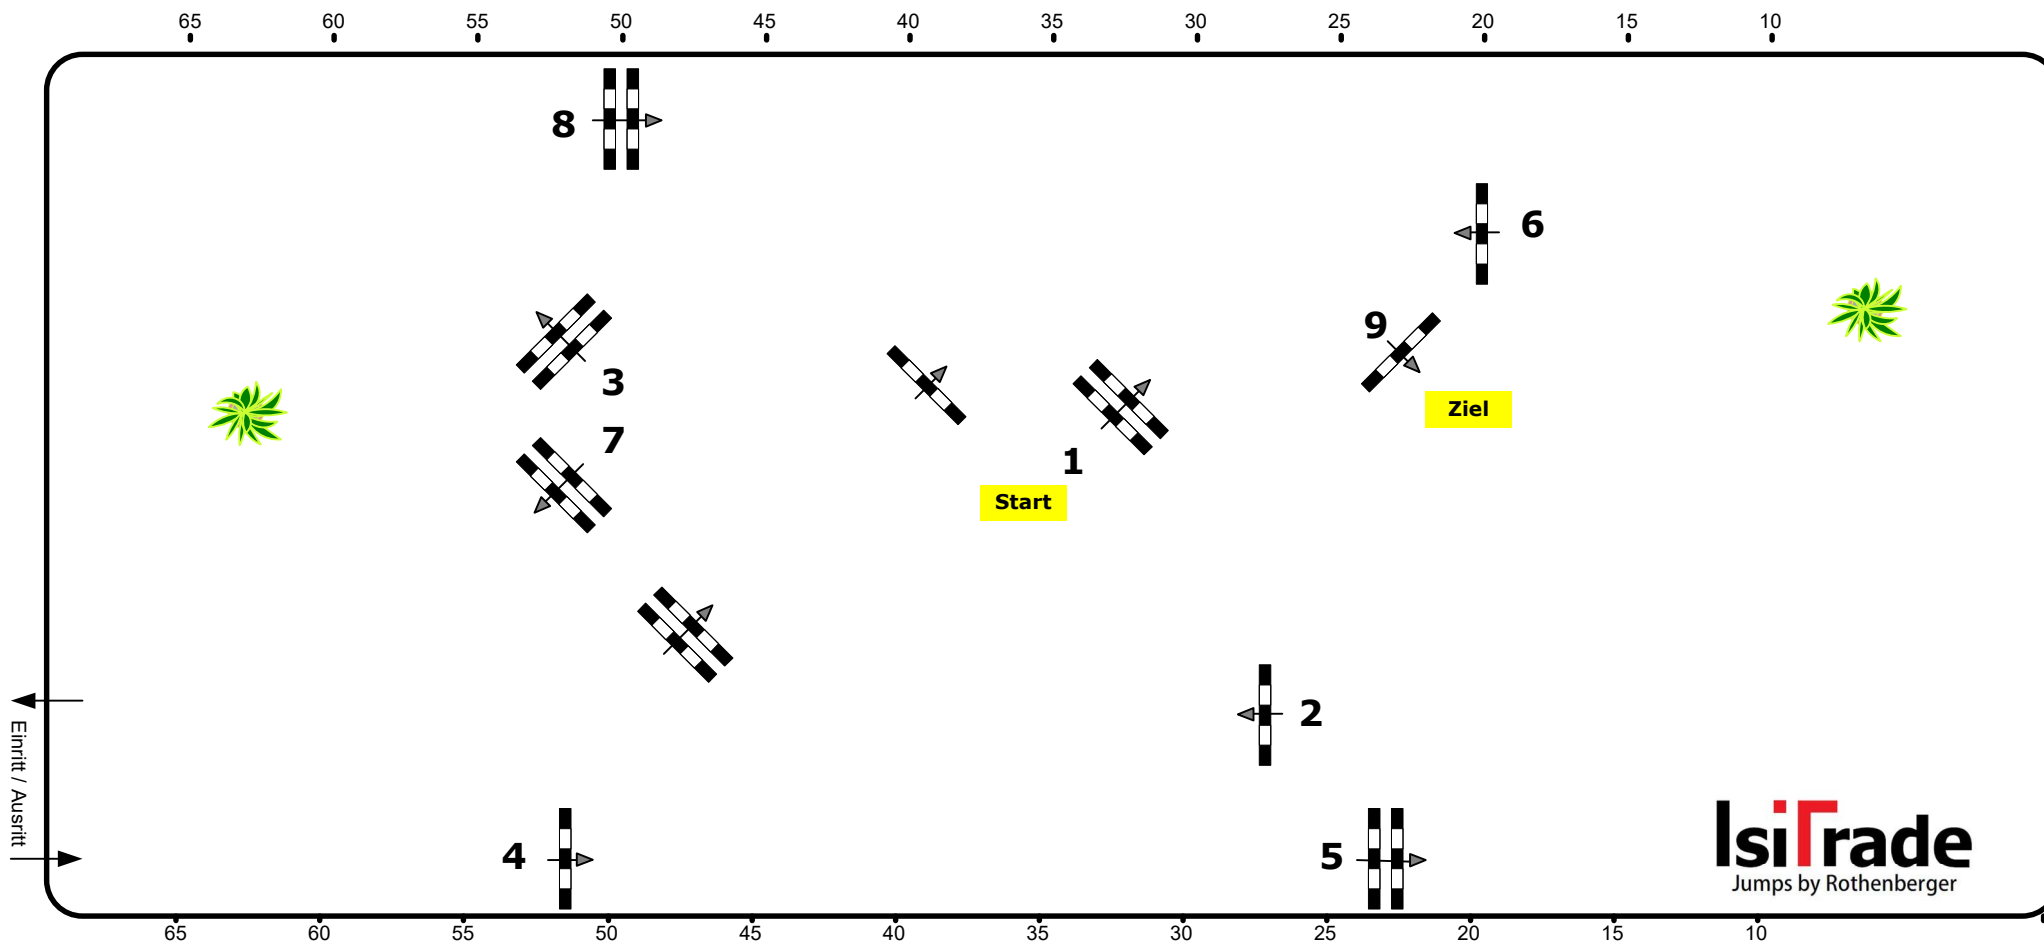

CSN-B* Stadl Paura, OÖ

24

Springreiterbewerb

Klasse: 95

Richtverf.: Tempo: 350 m/Min. Hindernisse: 9
ÖTO § 204/4 Bahnlänge: 400 mtr. Sprünge: 9
Erlaubte Zeit: 69 sek.
Höhe: 0,95 mtr. Höchstzeit: 138 sek.

Parcours Design : Franz Madl (AUT) Petra Oberwasserlechner (AUT)