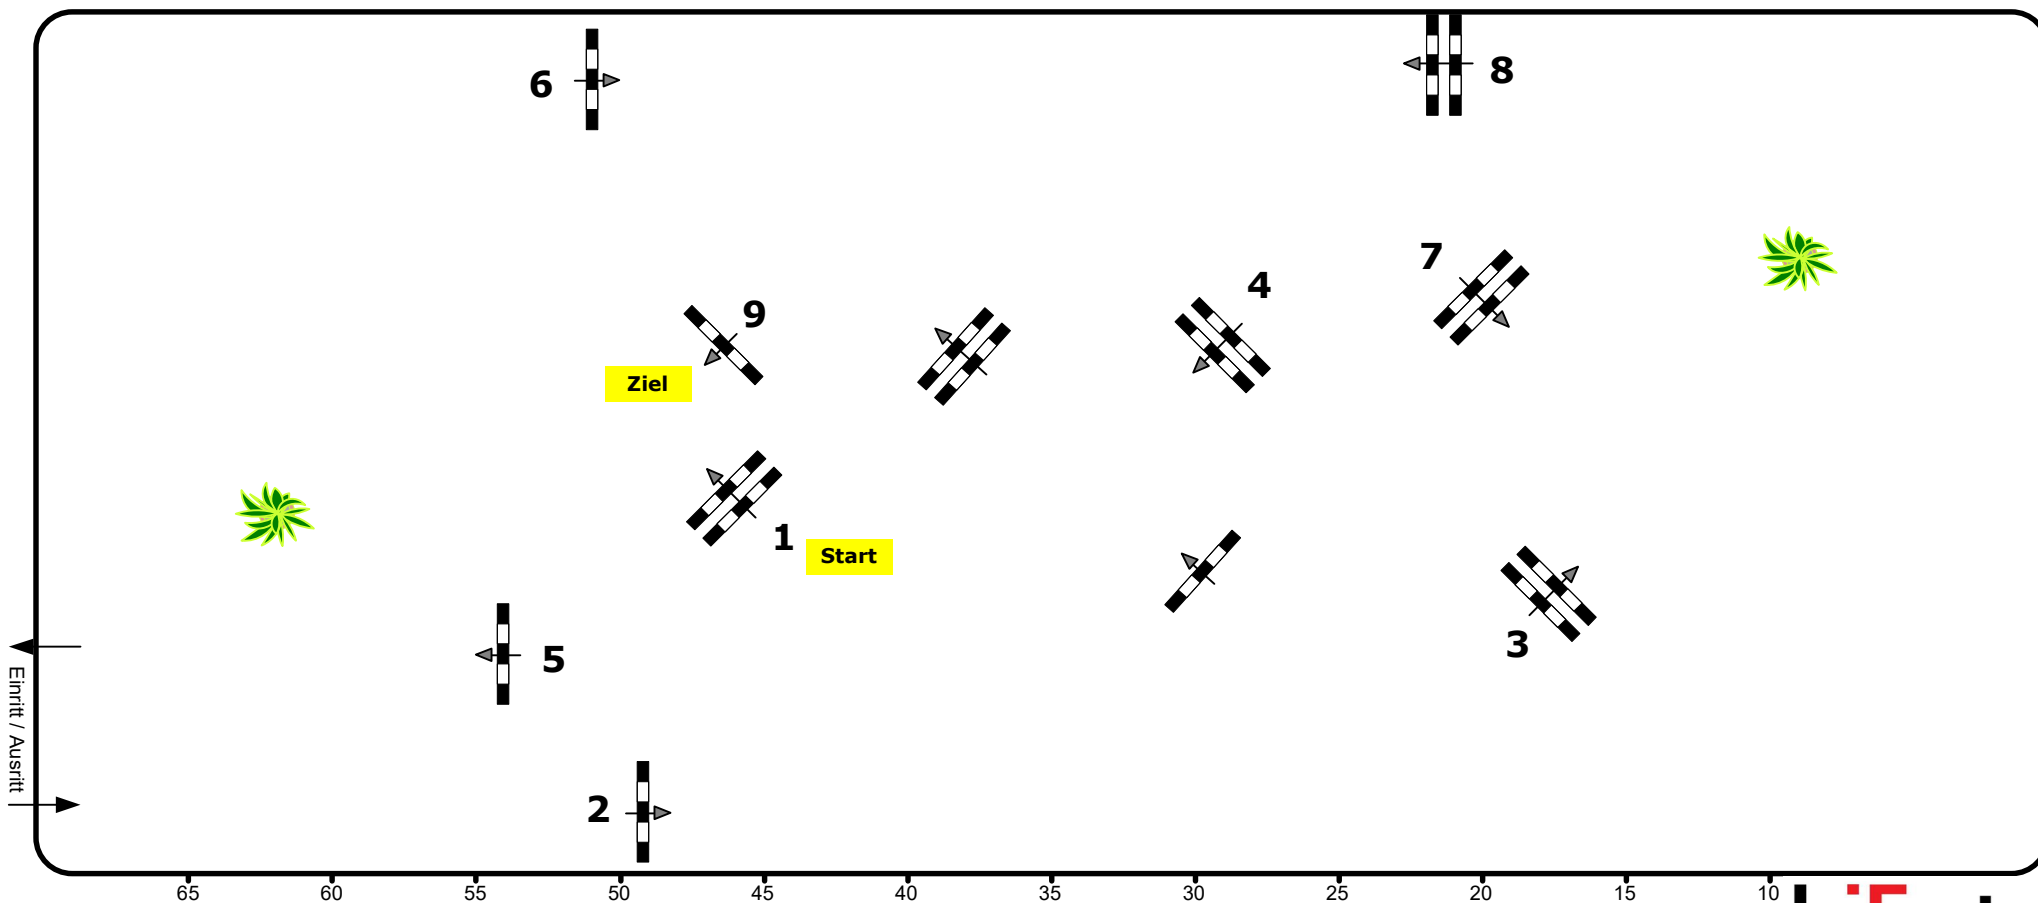

9

ÖTO § 218

Bahnlänge:

400 mtr.

Sprünge:

9

Erlaubte Zeit:

69 sek.

Höhe: 0,80 mtr.

Höchstzeit:

138 sek.

65 60 55 50 45 40 35 30 25 20 15 10

Parcours Design : Franz Madl (AUT) Petra Oberwasserlechner (AUT)