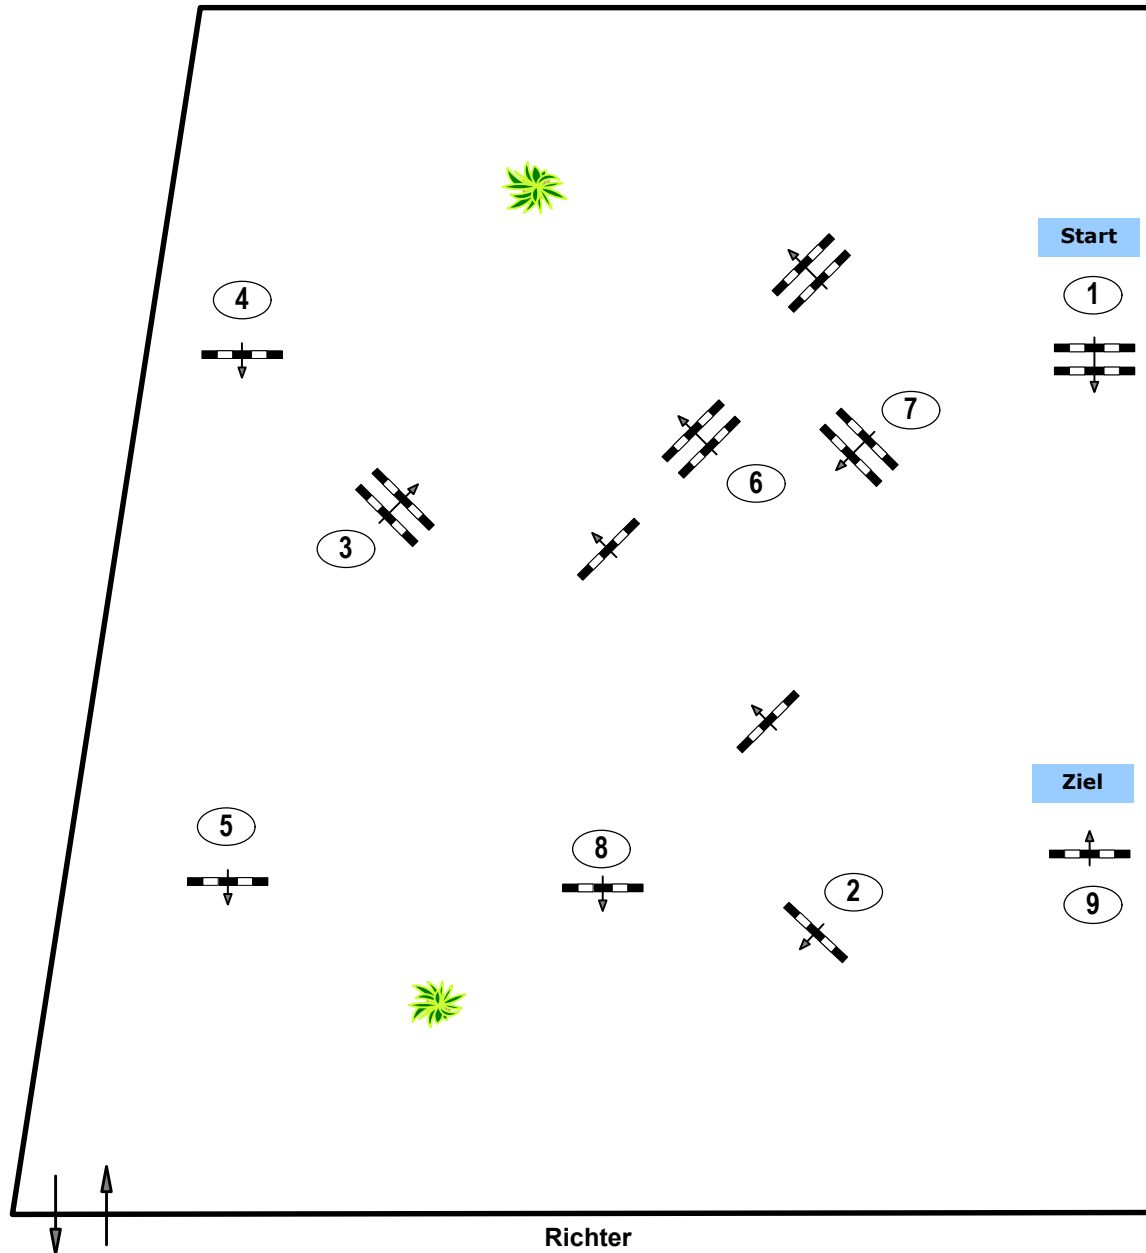

Einlaufspringprüfung

Klasse: 80

Freitag, 29. März 2024

Richtverf.: A

ÖTO § 218

Höhe: 0.80 mtr.

Tempo: 350 m/Min.

Bahnlänge: 470 mtr.

Erlaubte Zeit: 81 sek.

Höchstzeit: 162 sek.

Hindernisse: 9

Sprünge: 9

IsiTrade
Jumps by Rothenberger

Course Designer

Madl Franz (AUT)

Oberwasserlechner Petra (AUT)