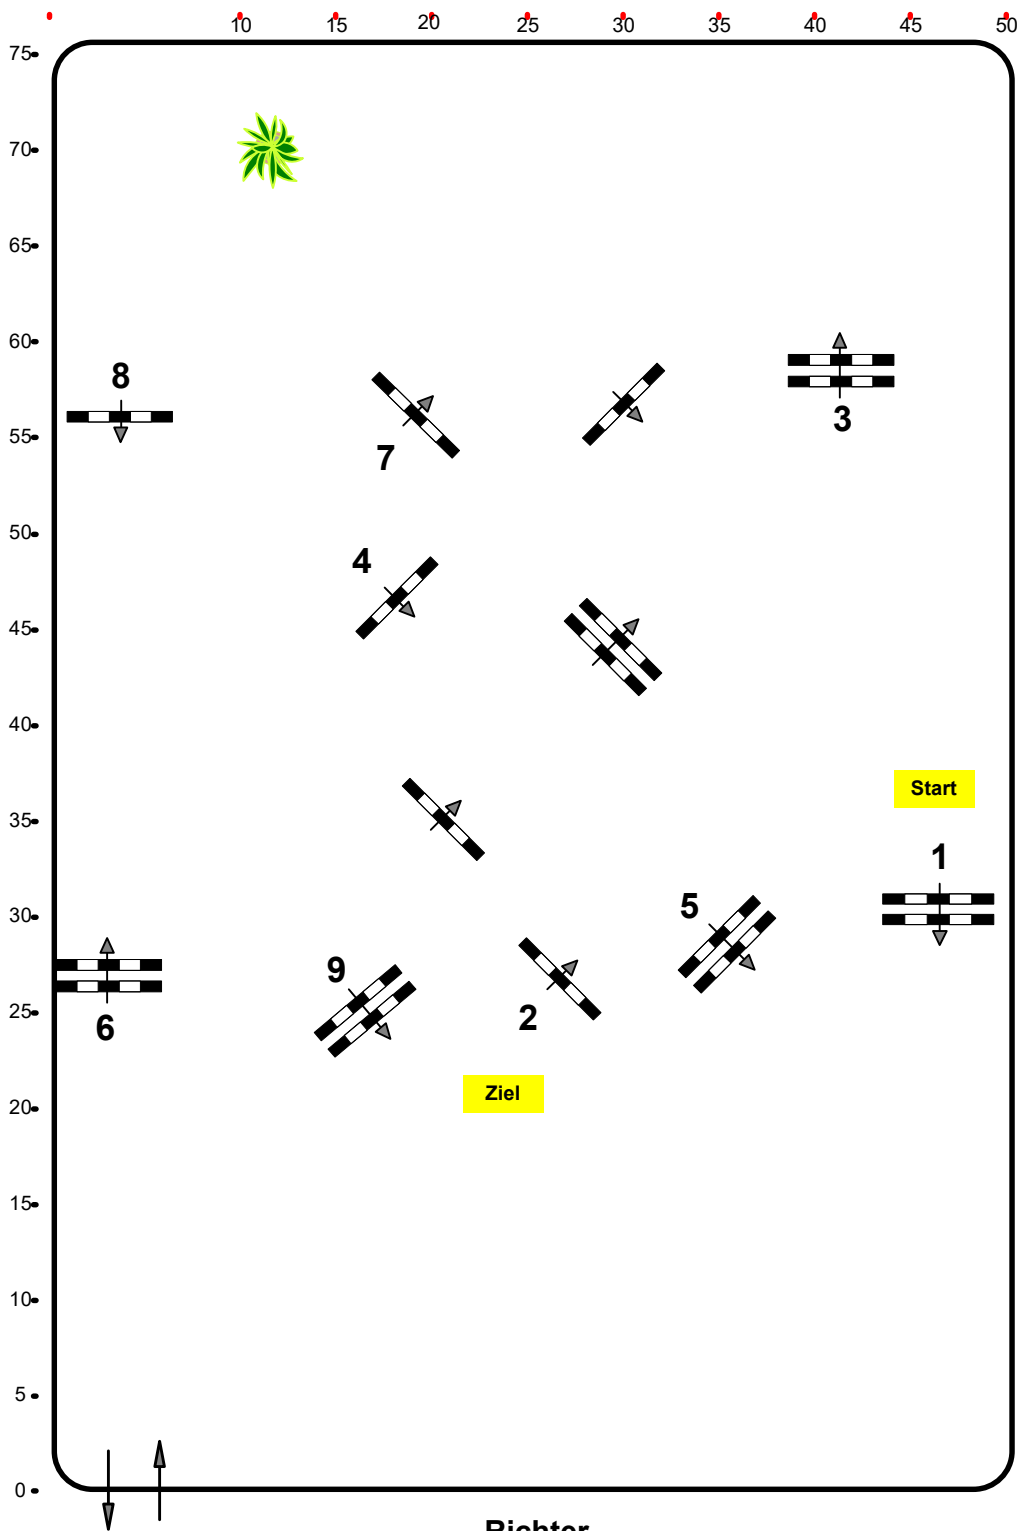

CSN-A*CSN-B Ranshofen, OÖ

Einlaufspringprüfung

Klasse: 80 cm

Sonntag, 31. März 2024

www.rc-hofinger.com

Richtverf.: A

ÖTO § 218

Höhe: 0,80 mtr.

Tempo: 350 m/Min.

Bahnlänge: 410 mtr.

Erlaubte Zeit: 71 sek.

Höchstzeit: 142 sek.

Hindernisse: 9

Sprünge: 9

www.rc-hofinger.com

IsiTrade
Jumps by Rothenberger