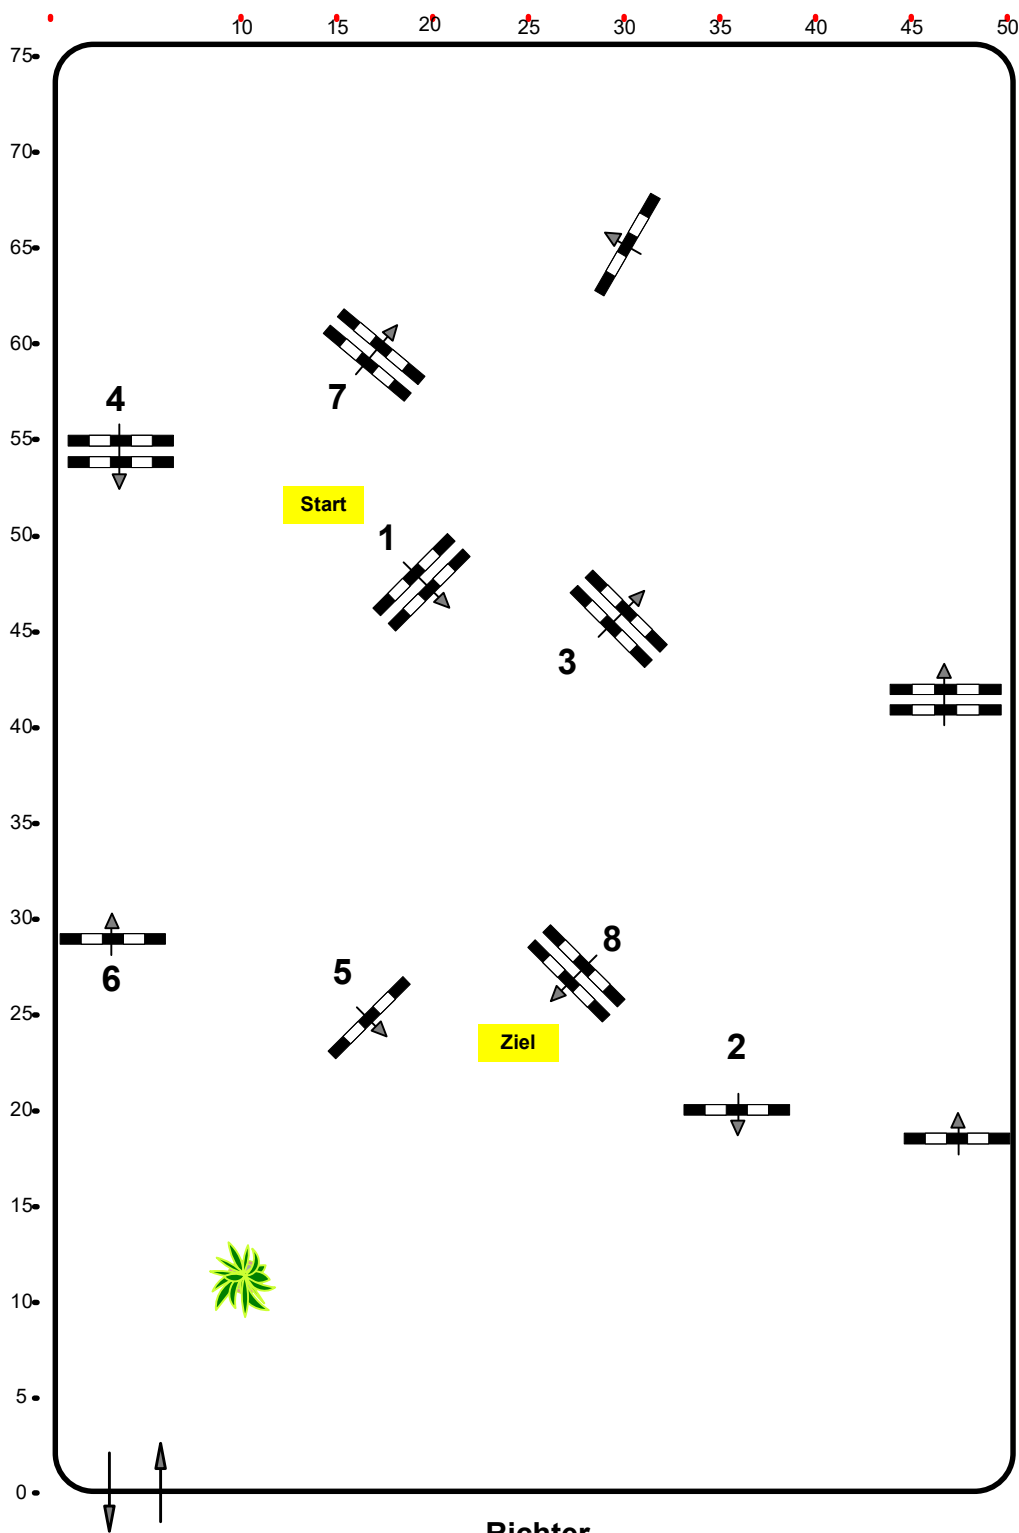

CSN-B* Ranshofen, OÖ

Pony Einlaufspringprüfung

Klasse: 70 cm

Freitag, 5. April 2024

www.rc-hofinger.com

Richtverf.: A

ÖTO § 218

Höhe: 0,70 mtr.

Tempo: 325 m/Min.

Bahnlänge: 420 mtr.

Erlaubte Zeit: 78 sek.

Höchstzeit: 156 sek.

Hindernisse: 8

Sprünge: 8

www.rc-hofinger.com

IsiTrade
Jumps by Rothenberger