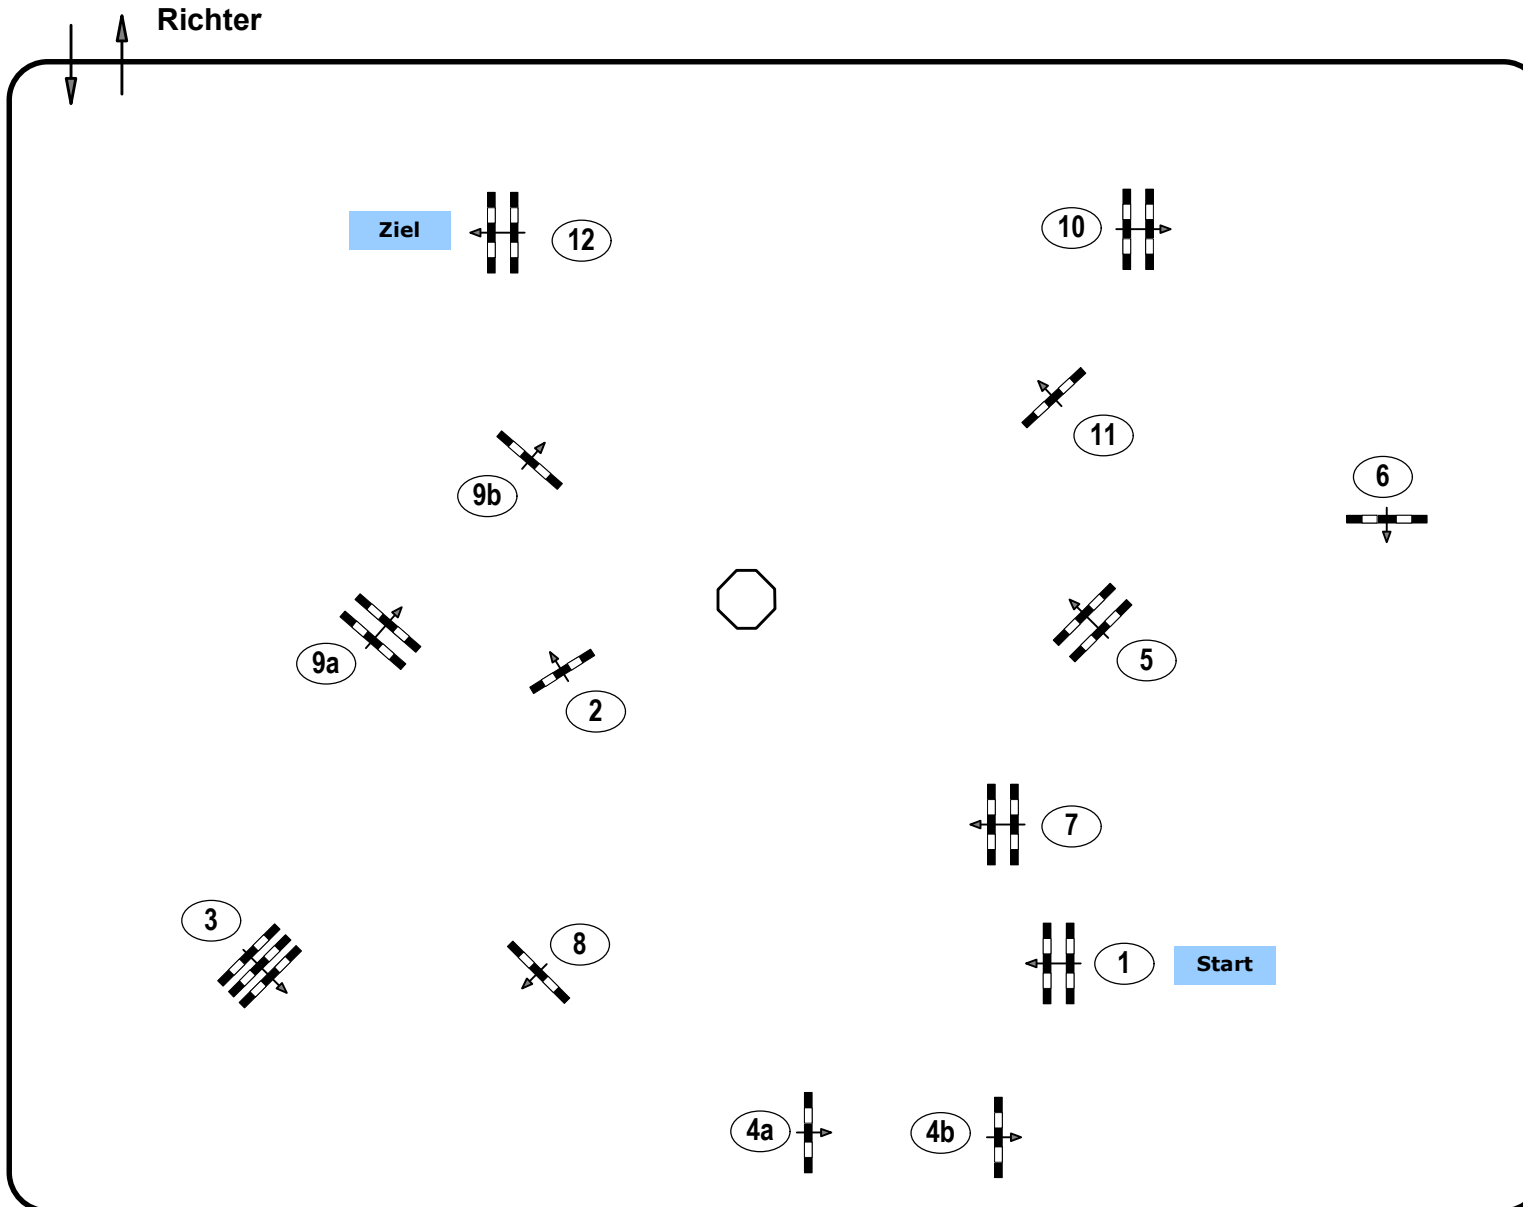

Jungferdespringprüfung

Klasse: 125

Sonntag, 7. April 2024

Richtverf.: A

ÖTO § A1

Höhe: 1.25 mtr.

Tempo: 350 m/Min.

Bahnlänge: 480 mtr.

Erlaubte Zeit: 83 sek.

Höchstzeit: 166 sek.

Hindernisse: 12

Sprünge: 14

IsiGrade
Jumps by Rothenberger

Course Design

Oberwasserlechner Petra (AUT)

Madl Franz (AUT)