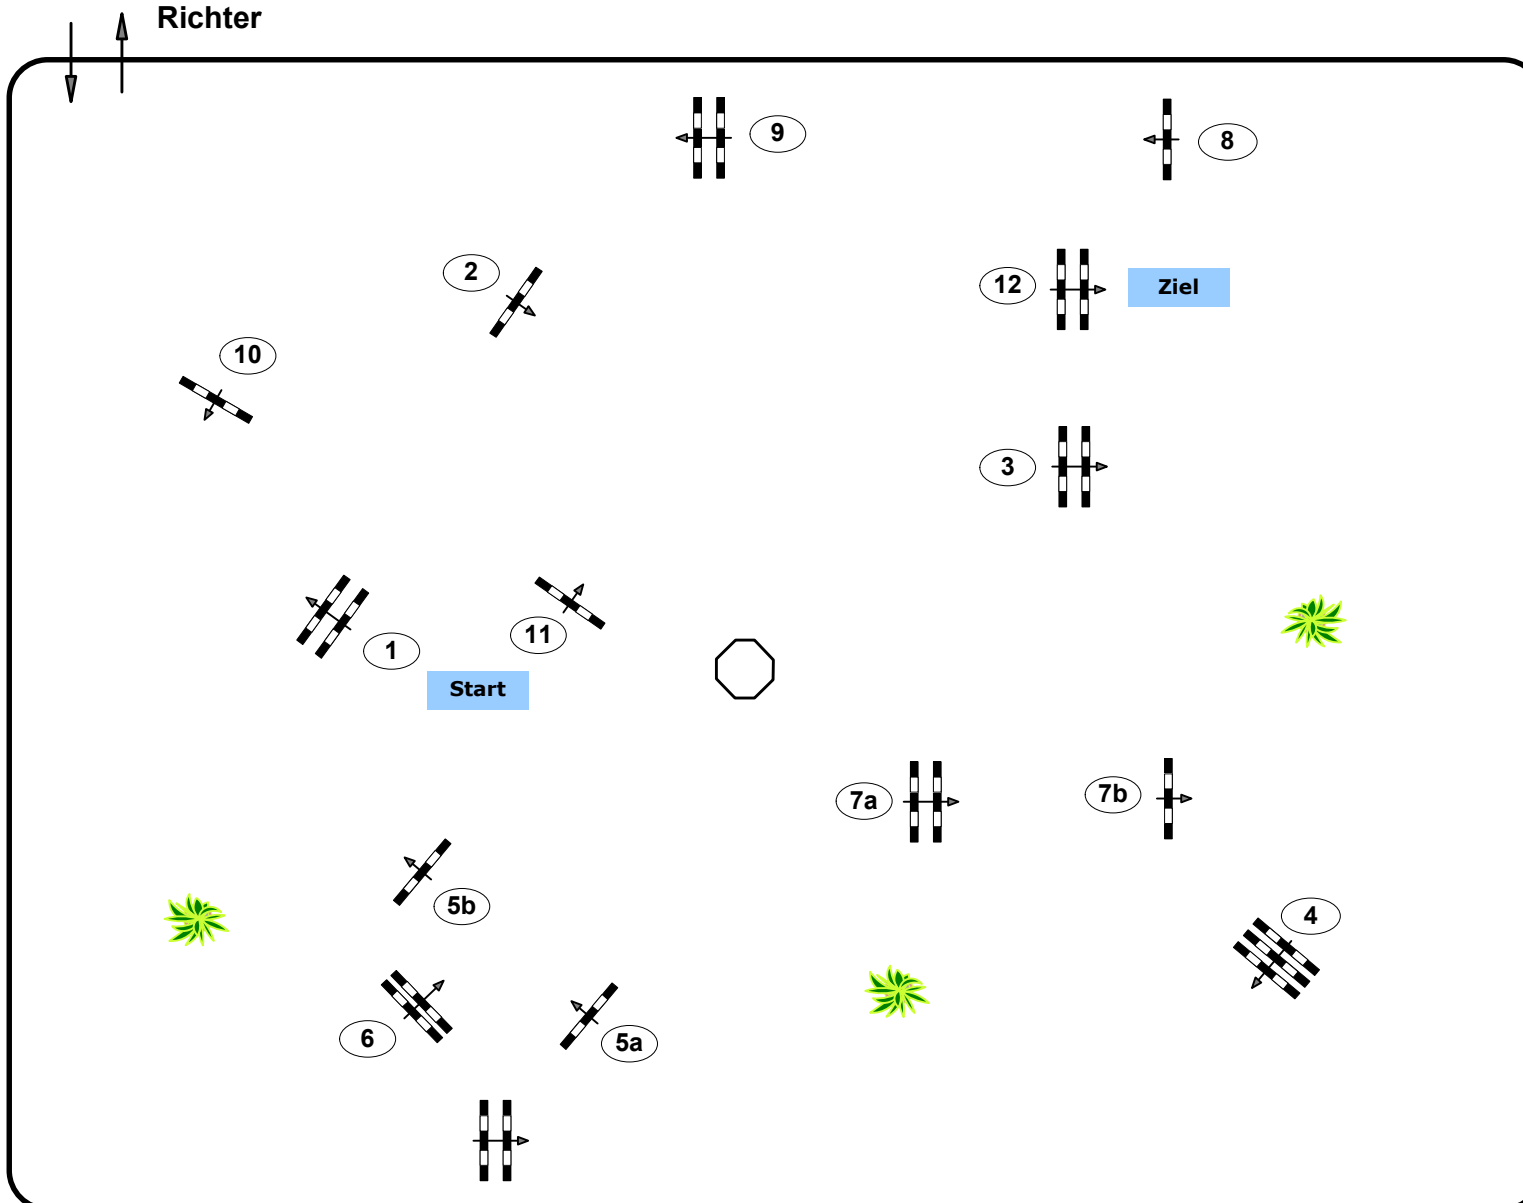

### Standardspringprüfung

Klasse: 140

Freitag, 12. April 2024

Richtverf.: A

ÖTO § A2

Höhe: 1.40 mtr.

Tempo: 350 m/Min.

Bahnlänge: 440 mtr.

Erlaubte Zeit: 76 sek.

Höchstzeit: 152 sek.

Hindernisse: 11

Sprünge: 13

11

**IsiTrade**  
Jumps by Rothenberger