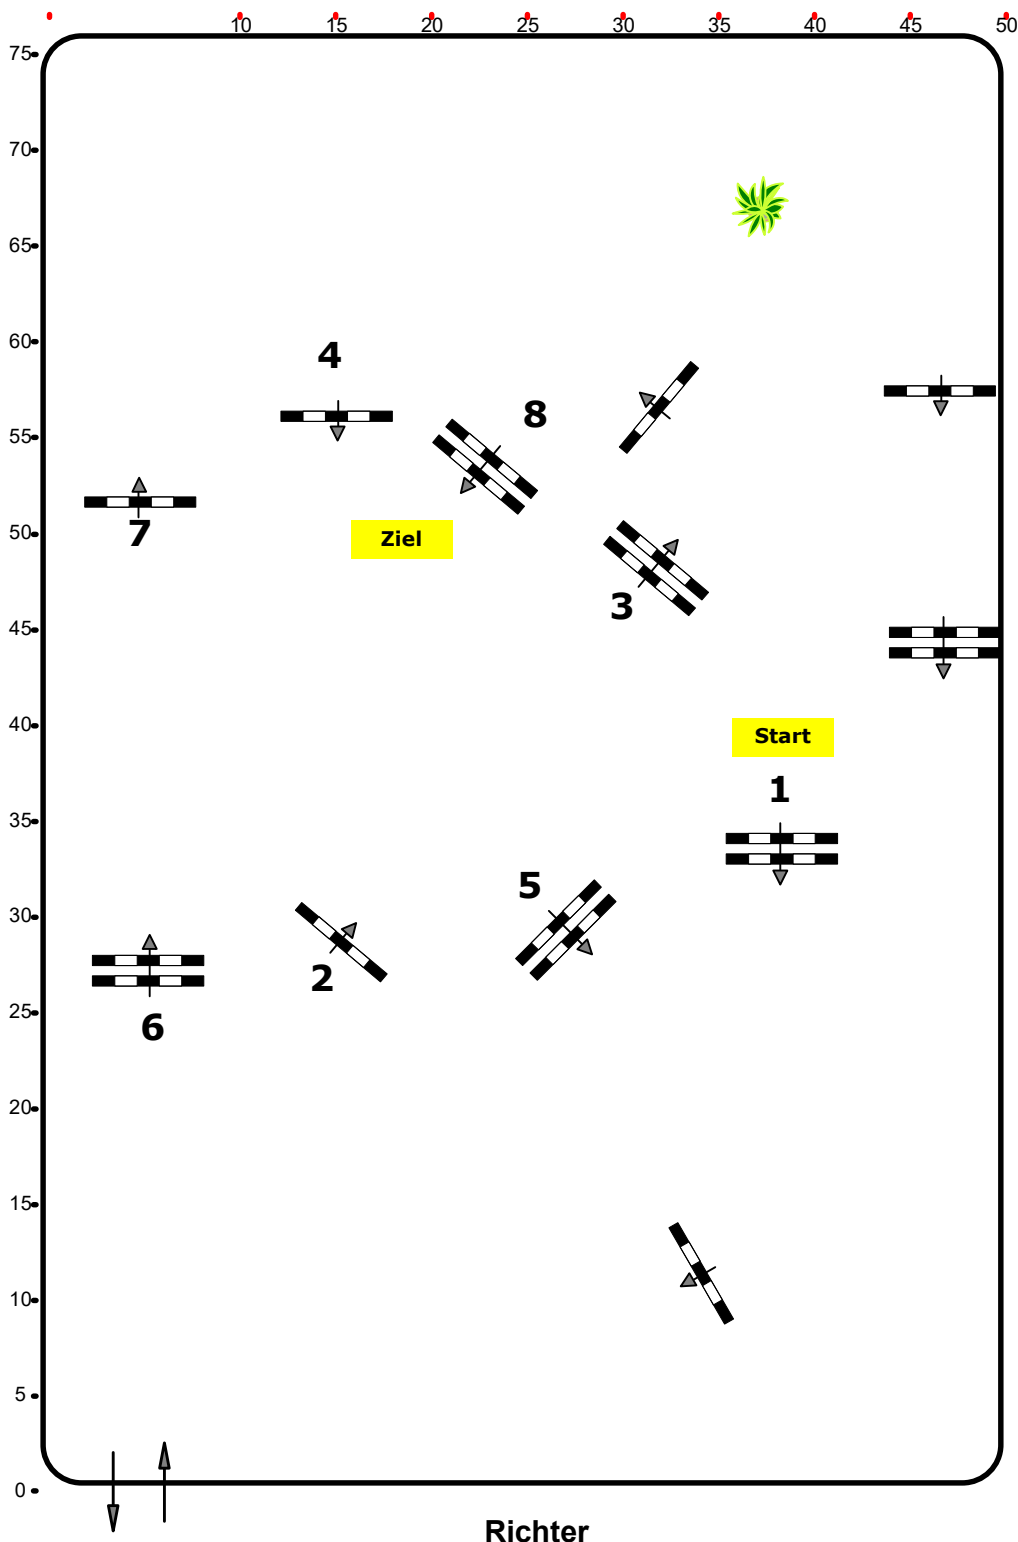

CSN-A* CSN-B Ranshofen, OÖ

www.rc-hofinger.com

www.rc-hofinger.com

Pony Einlaufspringprüfung

Klasse: 70

Freitag, 12. April 2024

Richtverf.: A

ÖTO § 218

Höhe: 0,70 mtr.

Tempo: 350 m/Min.

Bahnlänge: 400 mtr.

Erlaubte Zeit: 69 sek.

Höchstzeit: 138 sek.

Hindernisse: 8

Sprünge: 8

IsiTrade
Jumps by Rothenberger