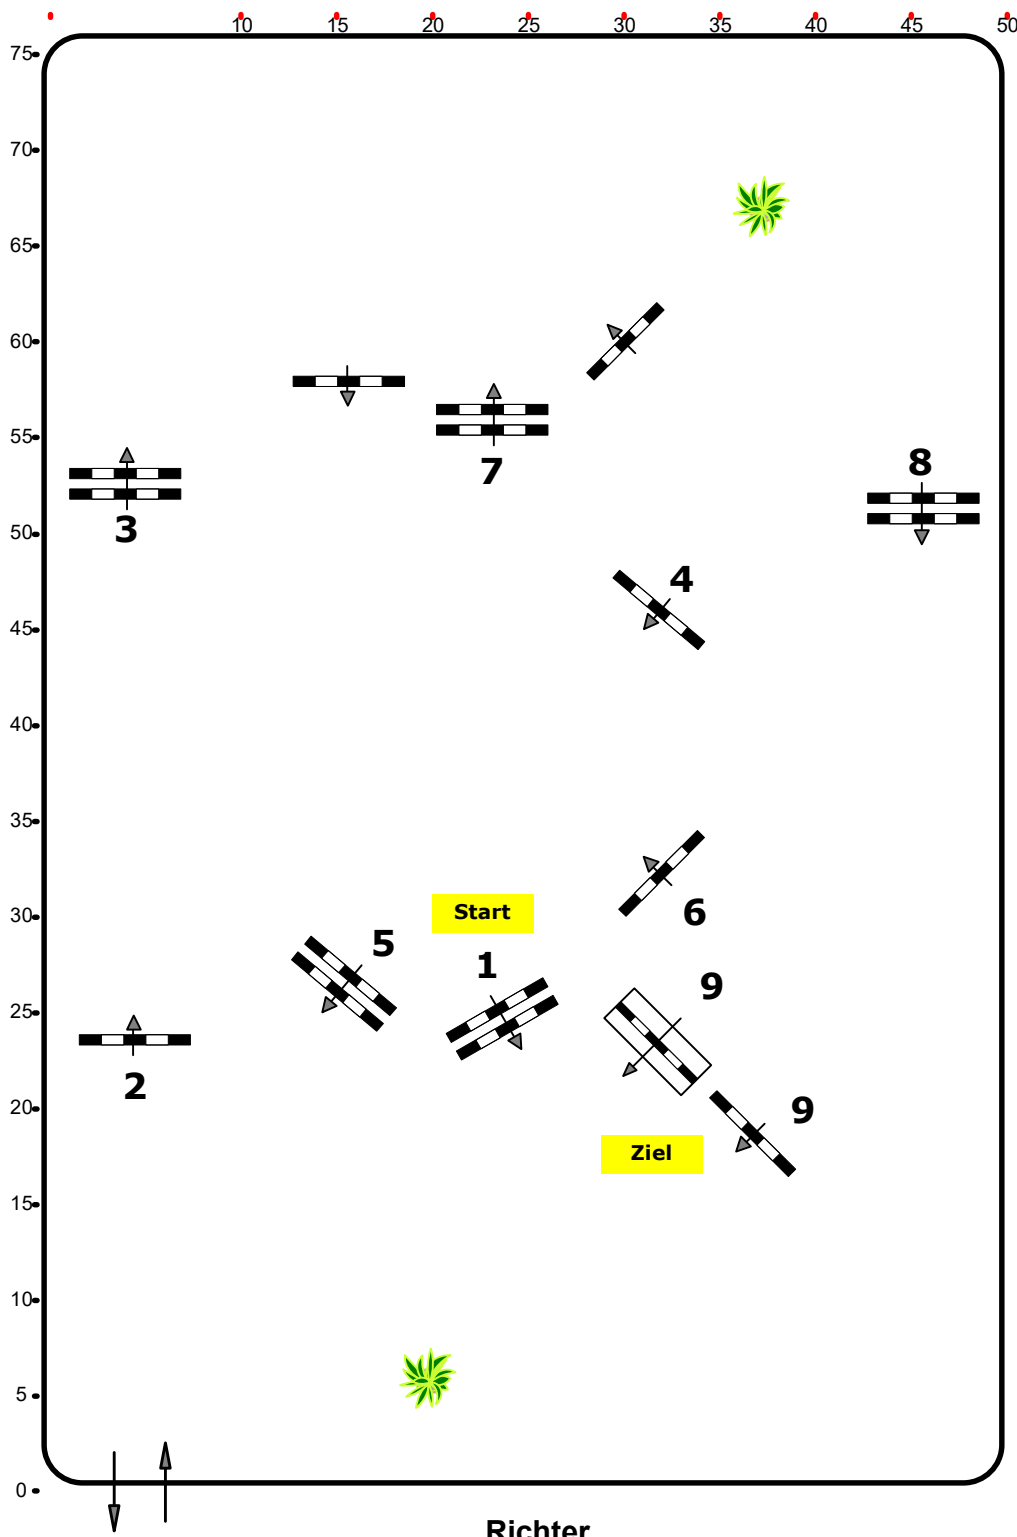

## CSN-A\* CSN-B CSNP-B CDN-B Ranshofen, OÖ

www.rc-hofinger.com

www.rc-hofinger.com

Einlaufspringprüfung

Klasse: 80

Freitag, 12. April 2024

Richtverf.: A

ÖTO § 218

Höhe: 0,80 mtr.

Tempo: 350 m/Min.

Bahnlänge: 440 mtr.

Erlaubte Zeit: 76 sek.

Höchstzeit: 152 sek.

Hindernisse: 9

Sprünge: 9

**IsiTrade**  
Jumps by Rothenberger