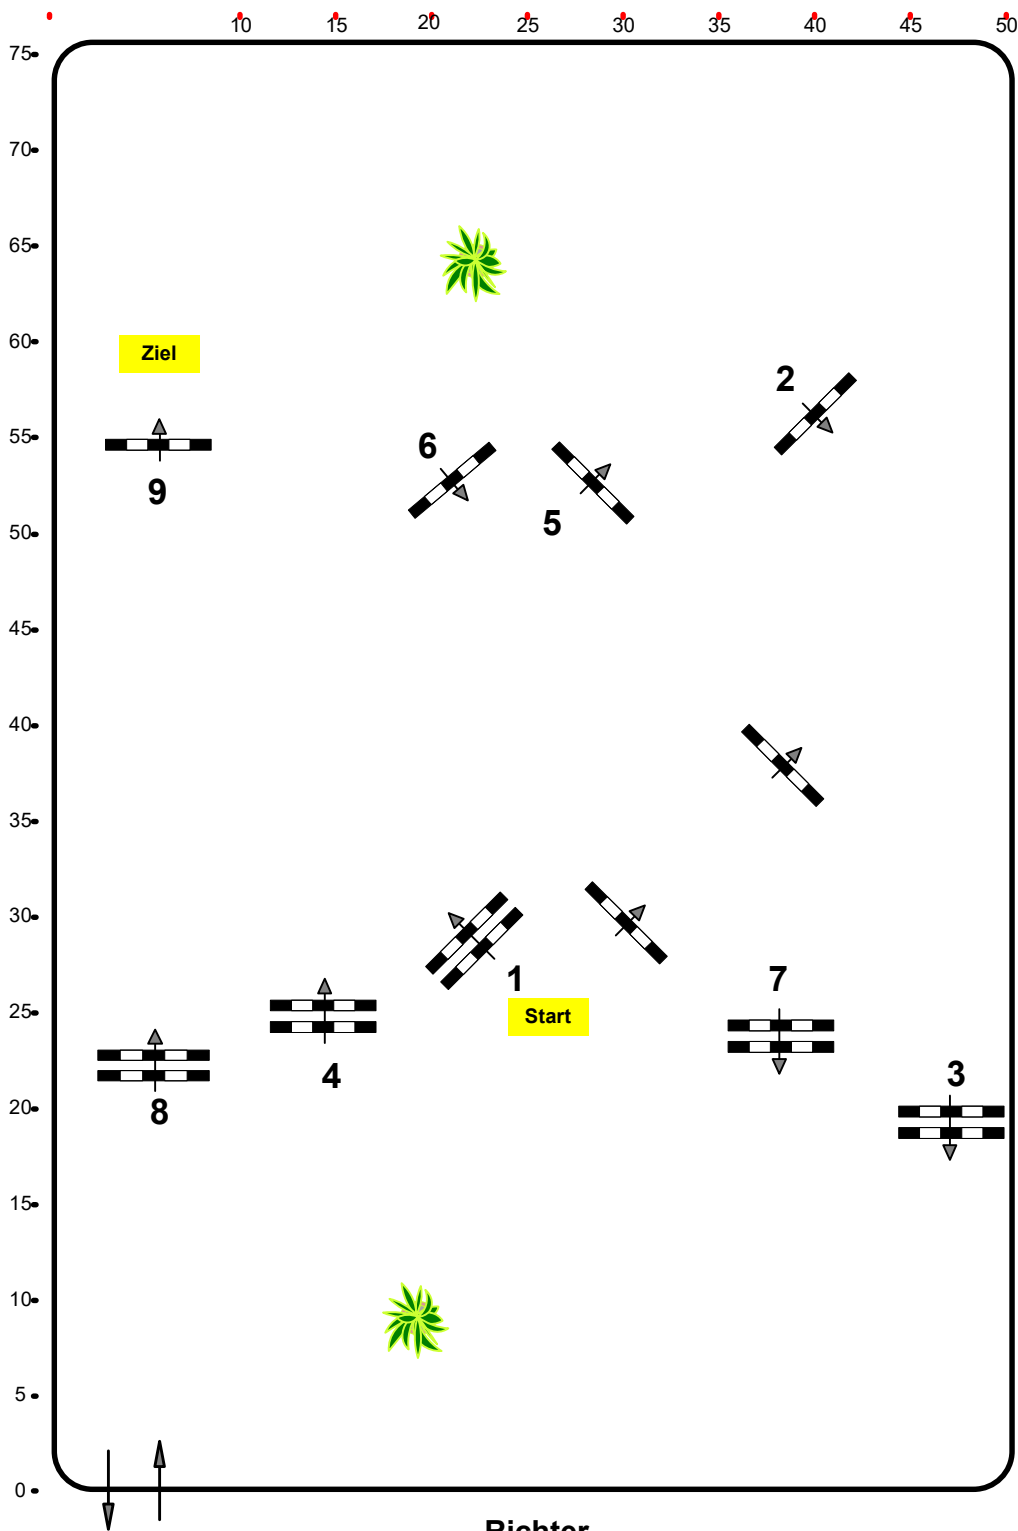

CSN-A*CSN-B CSNP-B CDN-B*

Ranshofen, OÖ

Einlaufspringprüfung

Klasse: 80

Samstag, 13. April 2024

www.rc-hofinger.com

Richtverf.: A

ÖTO § 218

Höhe: 0,95 mtr.

Tempo: 350 m/Min.

Bahnlänge: 440 mtr.

Erlaubte Zeit: 76 sek.

Höchstzeit: 152 sek.

Hindernisse: 9

Sprünge: 9

Course Designer