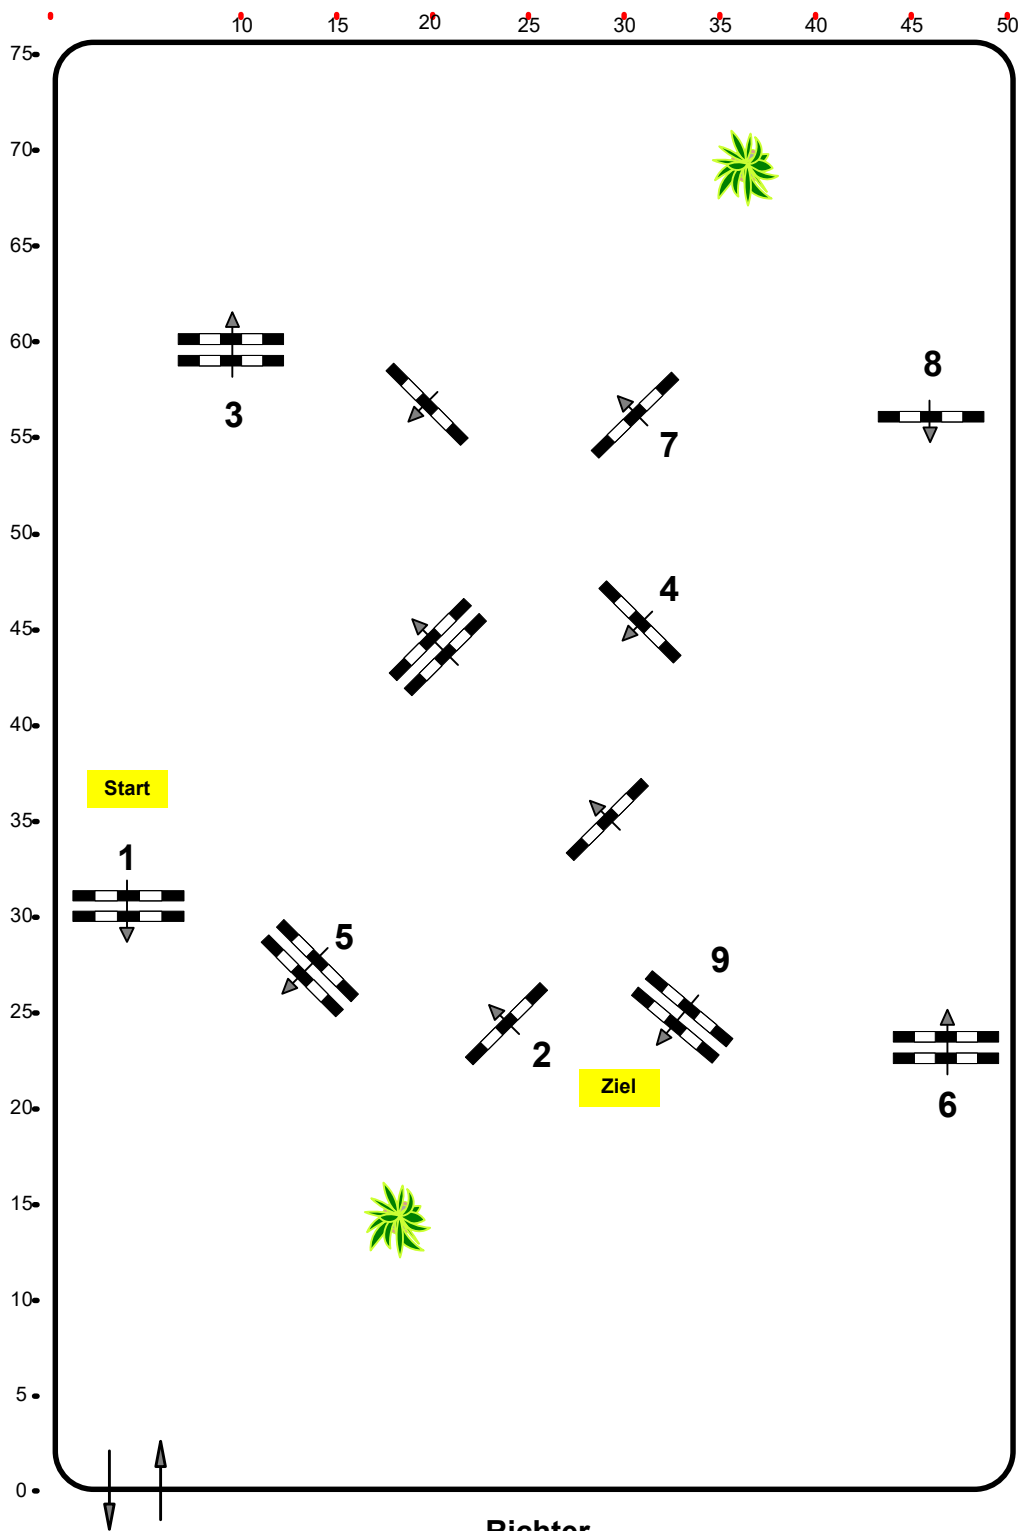

## CSN-A\*CSN-B CSNP-B Ranshofen, OÖ

Einlaufspringprüfung

Klasse: 80

Sonntag, 14. April 2024

[www.rc-hofinger.com](http://www.rc-hofinger.com)

Richtverf.: A

ÖTO § 218

Höhe: 0,80 mtr.

Tempo: 350 m/Min.

Bahnlänge: 410 mtr.

Erlaubte Zeit: 71 sek.

Höchstzeit: 142 sek.

Hindernisse: 9

Sprünge: 9

**IsiGrade**  
Jumps by Rothenberger

Course Designer