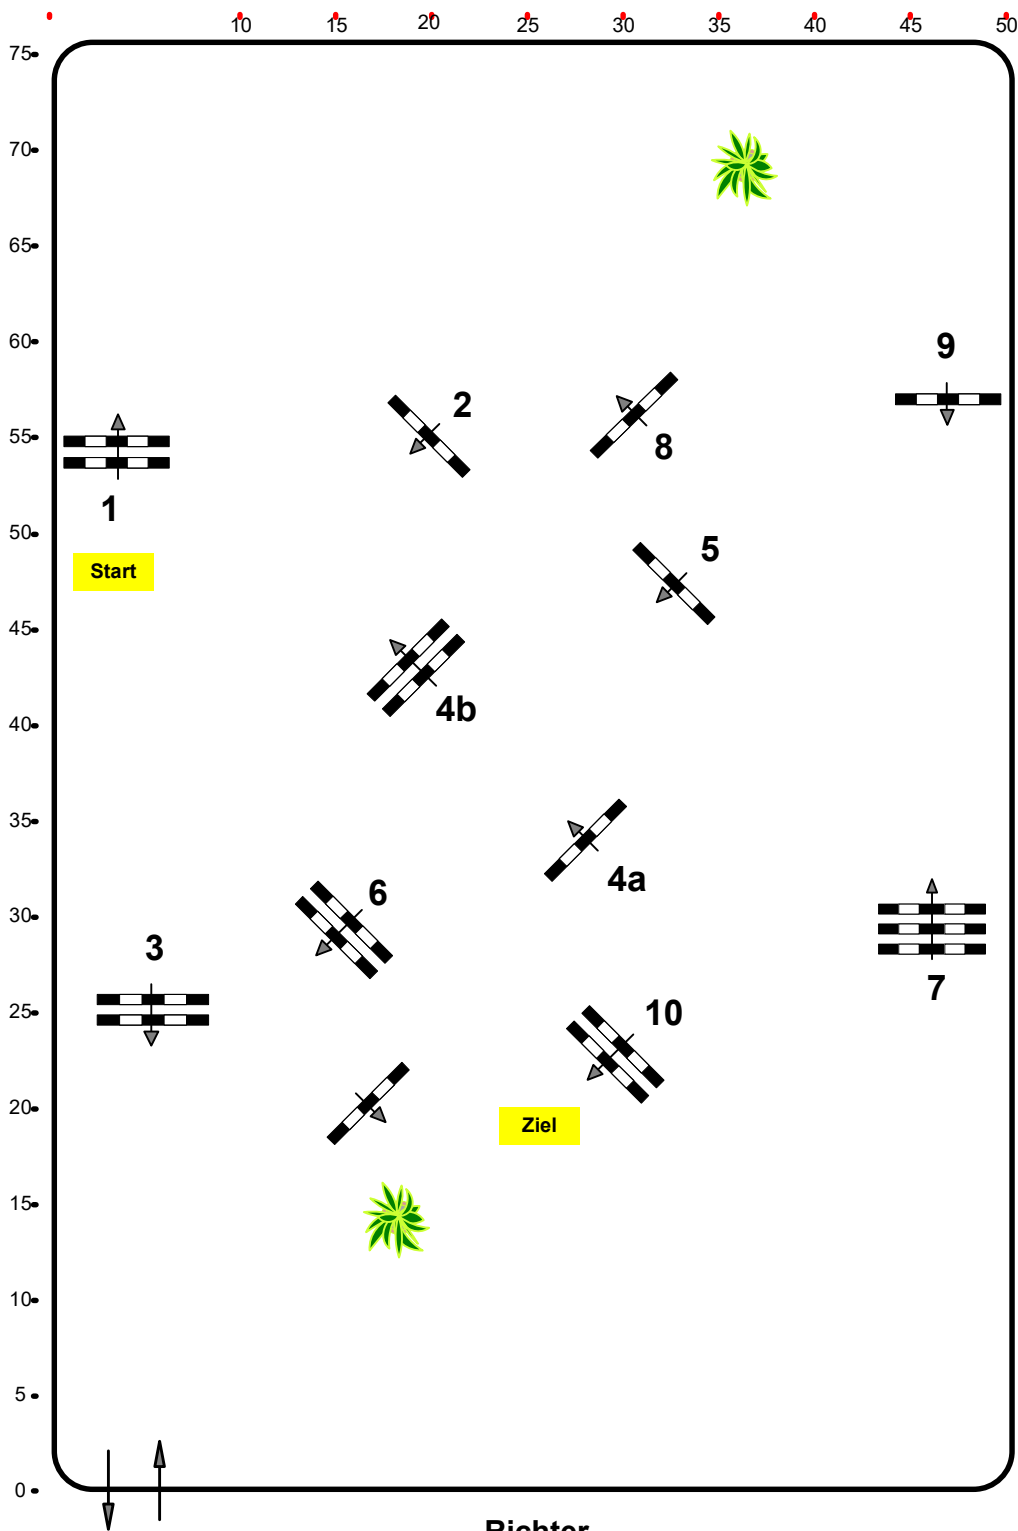

Springpferdeprüfung

Klasse: 105

Sonntag, 14. April 2024

[www.rc-hofinger.com](http://www.rc-hofinger.com)

Richtverf.: A

ÖTO § 203/3

Höhe: 1,05 mtr.

Tempo: 350 m/Min.

Bahnlänge: 480 mtr.

Erlaubte Zeit: 83 sek.

Höchstzeit: 166 sek.

Hindernisse: 10

Sprünge: 11

**IsiGrade**  
Jumps by Rothenberger

Course Designer

Maedl Franz (AUT)