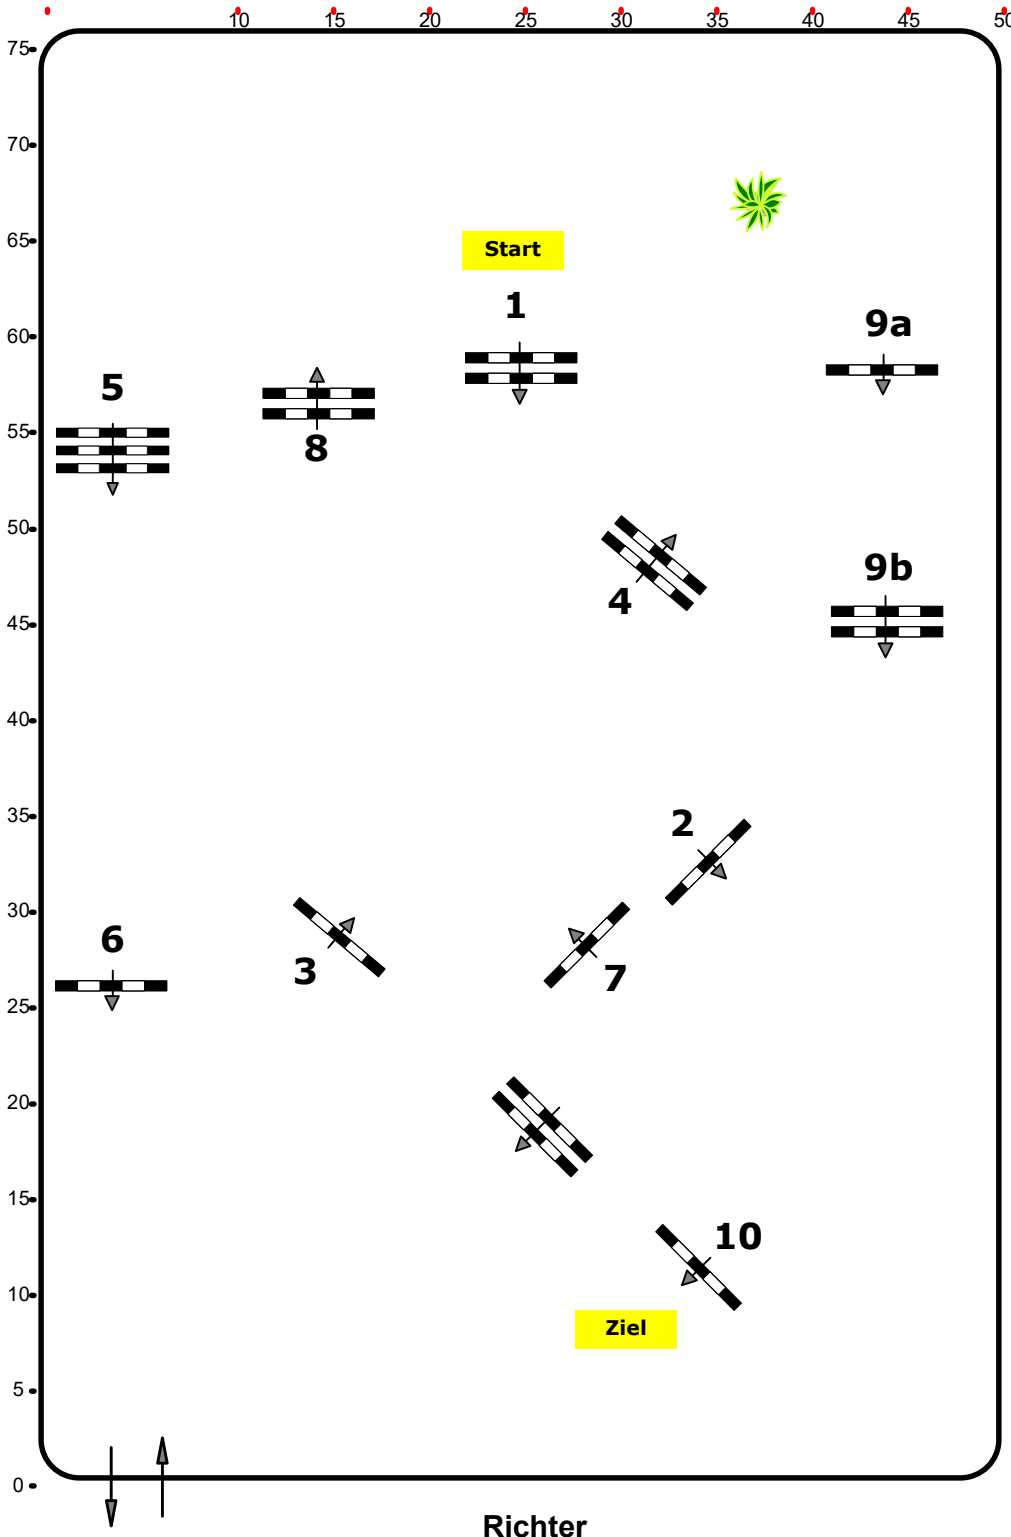

Madi

CSN-A* CSN-B CSNP-B CDN-B*

04.II

www.rc-hofinger.com

www.rc-hofinger.com

Jungferdespringprüfung

Klasse: 105

Freitag, 12. April 2024

Richtverf.: A

ÖTO § A1

Höhe: 1,05 mtr.

Tempo: 350 m/Min.

Bahnlänge: 480 mtr.

Erlaubte Zeit: 83 sek.

Höchstzeit: 166 sek.

Hindernisse: 10

Sprünge: 11

IsiTrade
Jumps by Rothenberger

Course Designer

Madi Franz (AUT)

Hannes Fuchs (AUT)

Oberwasserlechner Petra (AUT)

Laura Mayer

Miriam Mayer