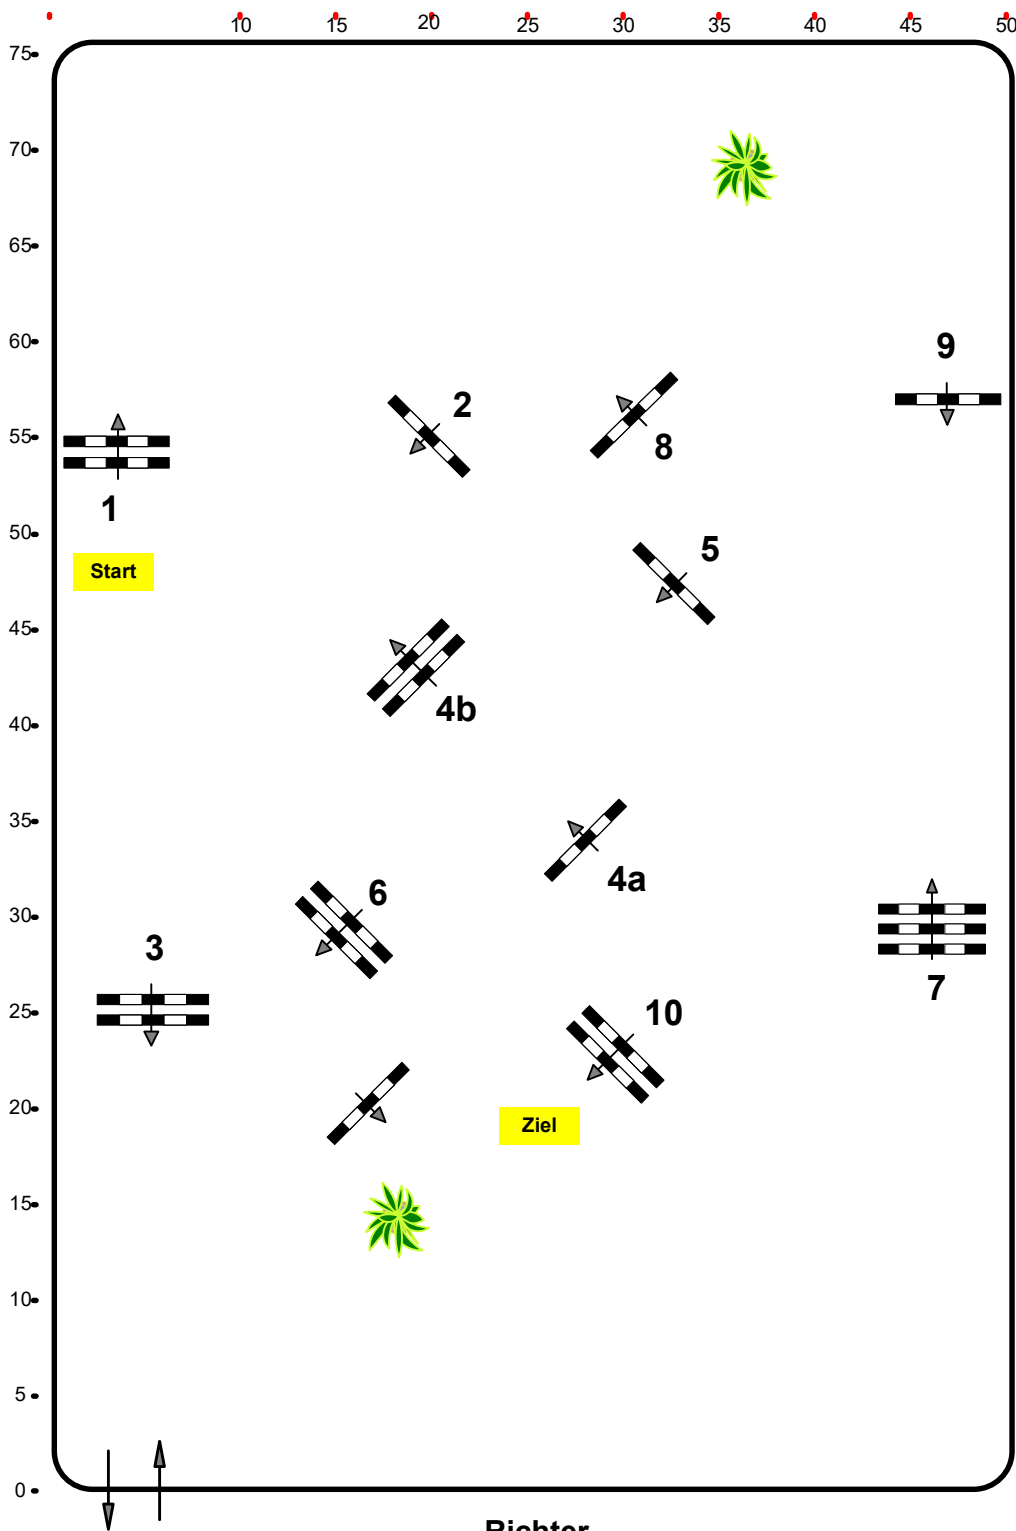

Standardspringprüfung

Klasse: 105

Sonntag, 14. April 2024

[www.rc-hofinger.com](http://www.rc-hofinger.com)

Richtverf.: A

ÖTO § A2

Höhe: 1,05 mtr.

Tempo: 350 m/Min.

Bahnlänge: 460 mtr.

Erlaubte Zeit: 79 sek.

Höchstzeit: 158 sek.

Hindernisse: 10

Sprünge: 11

**IsiGrade**  
Jumps by Rothenberger

Course Designer

Maedl Franz (AUT)  
Hannes Fuchs (AUT)  
Oberwasserlechner Petra (AUT)  
Laura Mayer (AUT)  
Miriam Mayer (AUT)