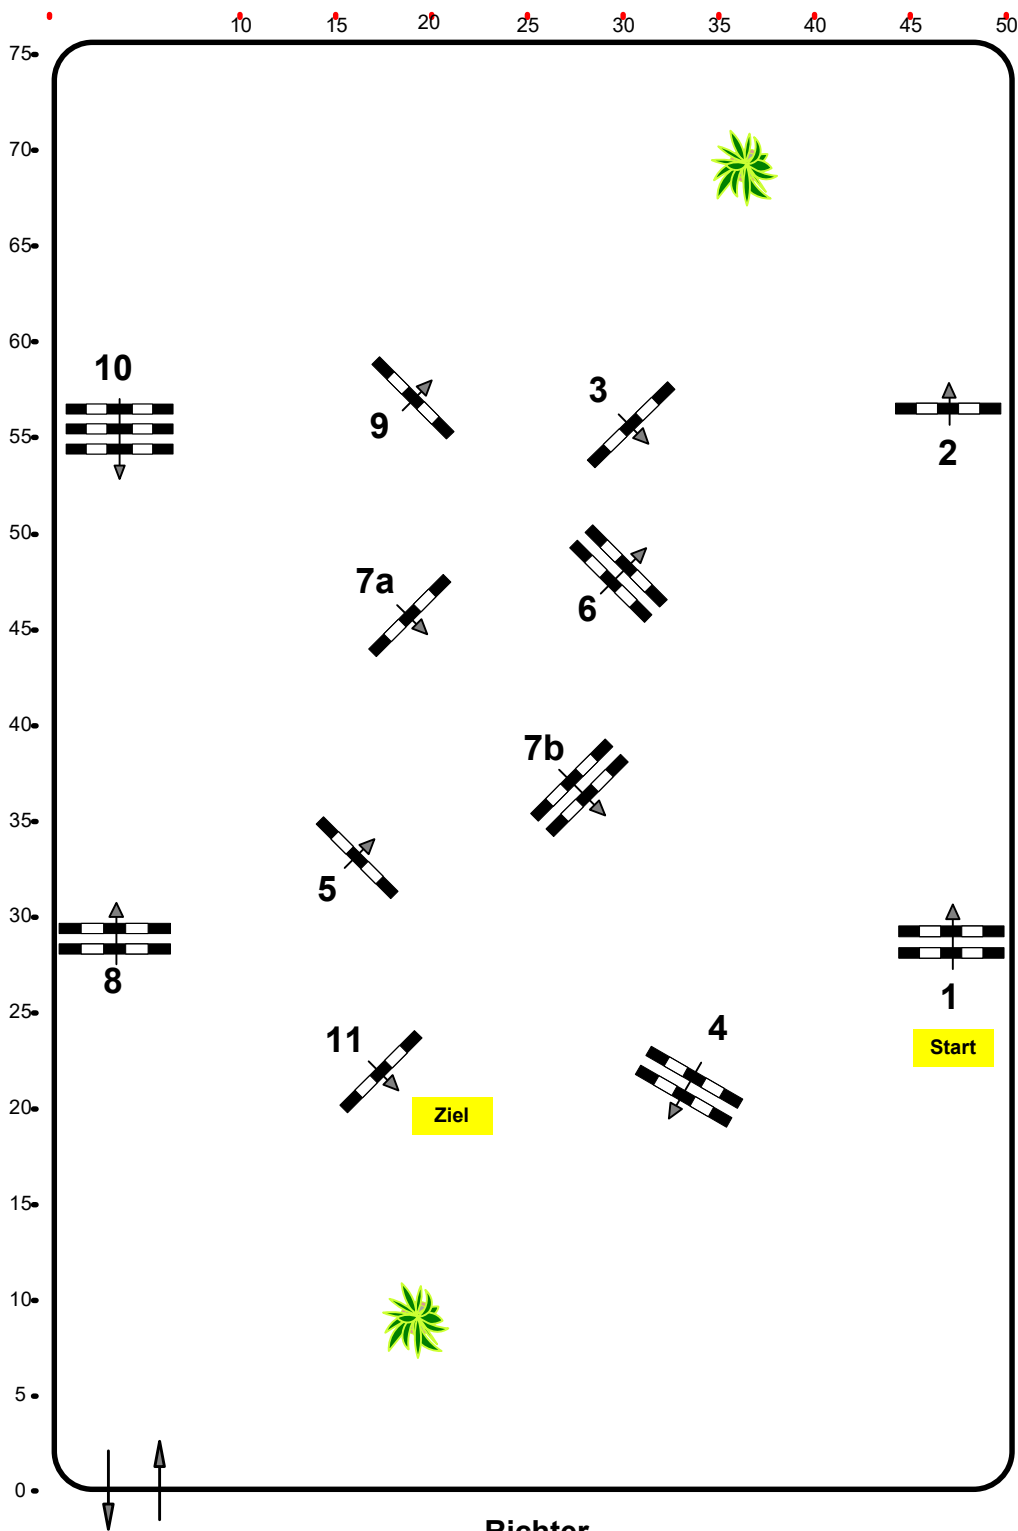

Springpferdeprüfung

Klasse: 115

Sonntag, 14. April 2024

www.rc-hofinger.com

Richtverf.: A

ÖTO § 203/3

Höhe: 1,15 mtr.

Tempo: 350 m/Min.

Bahnlänge: 490 mtr.

Erlaubte Zeit: 84 sek.

Höchstzeit: 168 sek.

Hindernisse: 11

Sprünge: 12

IsiGrade
Jumps by Rothenberger

Course Designer

Maedl Franz (AUT)