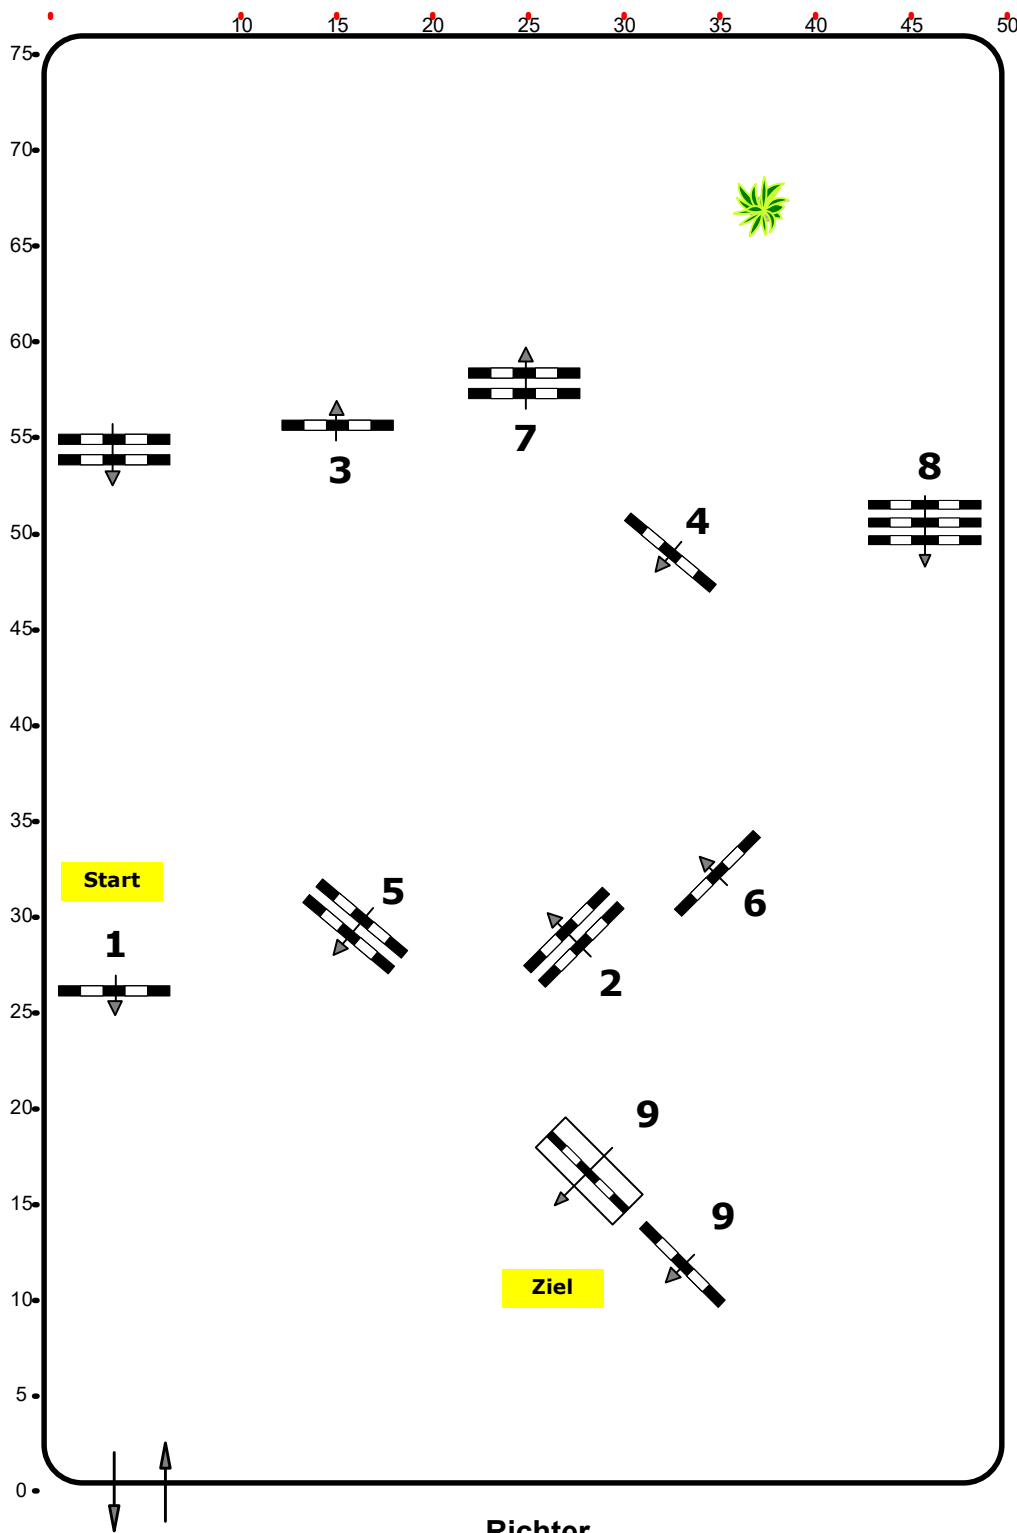

www.rc-hofinger.com

www.rc-hofinger.com

Standardspringprüfung

Klasse: 95

Freitag, 12. April 2024

Richtverf.: A

ÖTO § A1

Höhe: 0,95 mtr.

Tempo: 350 m/Min.

Bahnlänge: 440 mtr.

Erlaubte Zeit: 76 sek.

Höchstzeit: 152 sek.

Hindernisse: 9

Sprünge: 9

IsiTrade
Jumps by Rothenberger

Course Designer