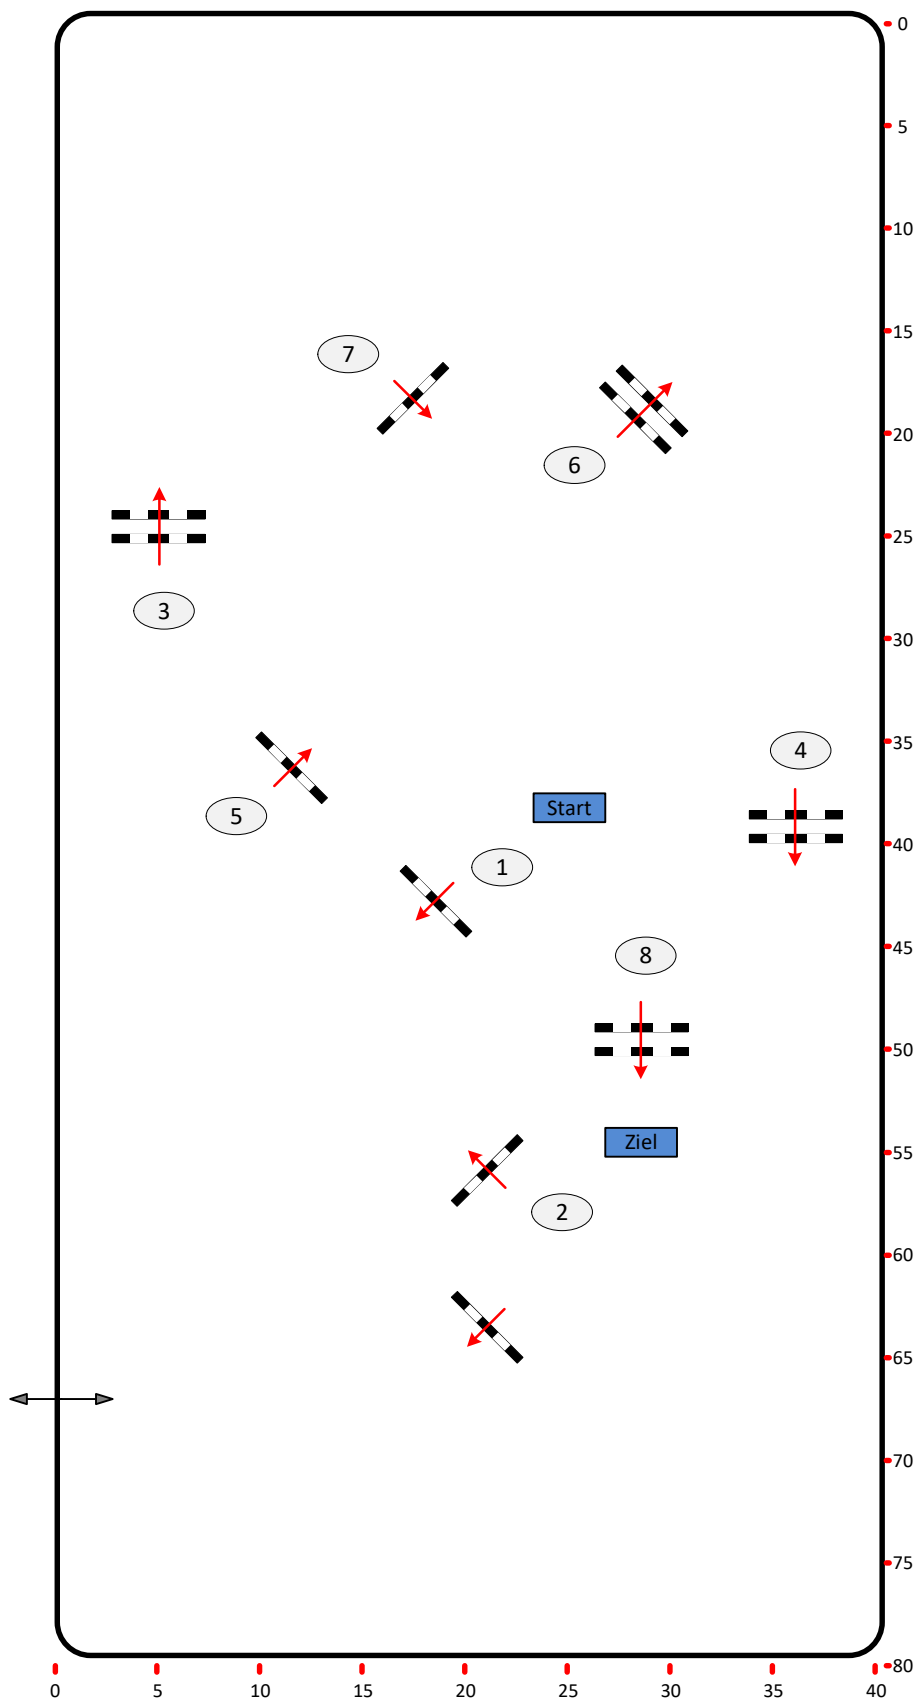

CSN-C Neu Altenfelden, OÖ

Einlaufspringprüfung Klasse: 60

Standardspringprüfung Idealzeit Klasse: 70

1/2

Samstag, 27 April 2024

Richtverf.: § 218 / A3

Höhe: 0,60 / 0,70 mtr.

Tempo: 300 m/Min.

Bahnlänge: 450 mtr.

Erlaubte Zeit: 90 sek.

Höchstzeit: 180 sek.

Idealzeit : 81 sek.

Hindernisse: 8

Sprünge: 8

aufgesattelt 
BY SIMONE MACER

Course Designer
Bianca Jahn