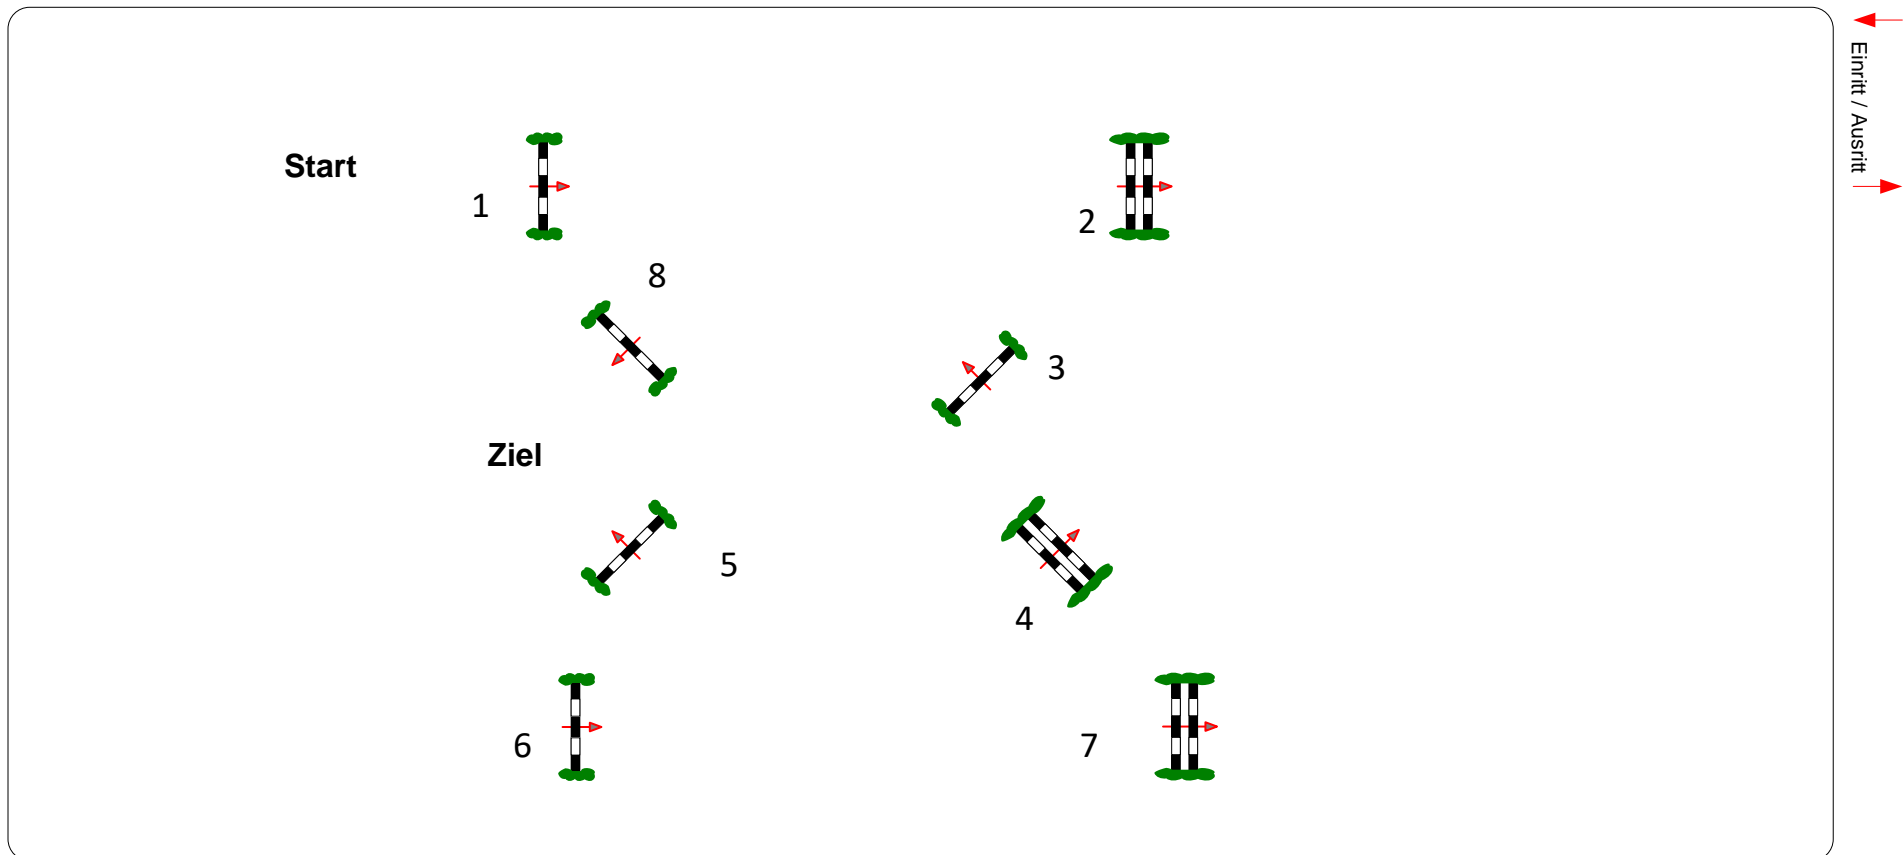

CSN-C Waizenkirchen

Prüfung Nr.: 2

Einlaufspringprüfung

Klasse: 80 cm

Samstag, 4. Mai 2024

Beginn: 8:00 Uhr

Richtverf.:
ÖTO § 218
FEI RG / Art.
Höhe: 0,80 mtr.

Tempo: 350 m/Min.
Bahnlänge: 430 mtr.
Erlaubte Zeit: 74 sek.
Höchstzeit: 148 sek.

Hindernisse: 8
Sprünge: 8
Hindernisfehler: sek.
Geschl. Hindernis:

1. Stechen über:
Bahnlänge: 0 mtr.
Erlaubte Zeit: 0 sek.
Höchstzeit: 0 sek.

2. Phase über:
Bahnlänge: 0 mtr.
Erlaubte Zeit: 0 sek.
Höchstzeit: 0 sek.

RICHTER

Parcoursbau: Eran GIULI