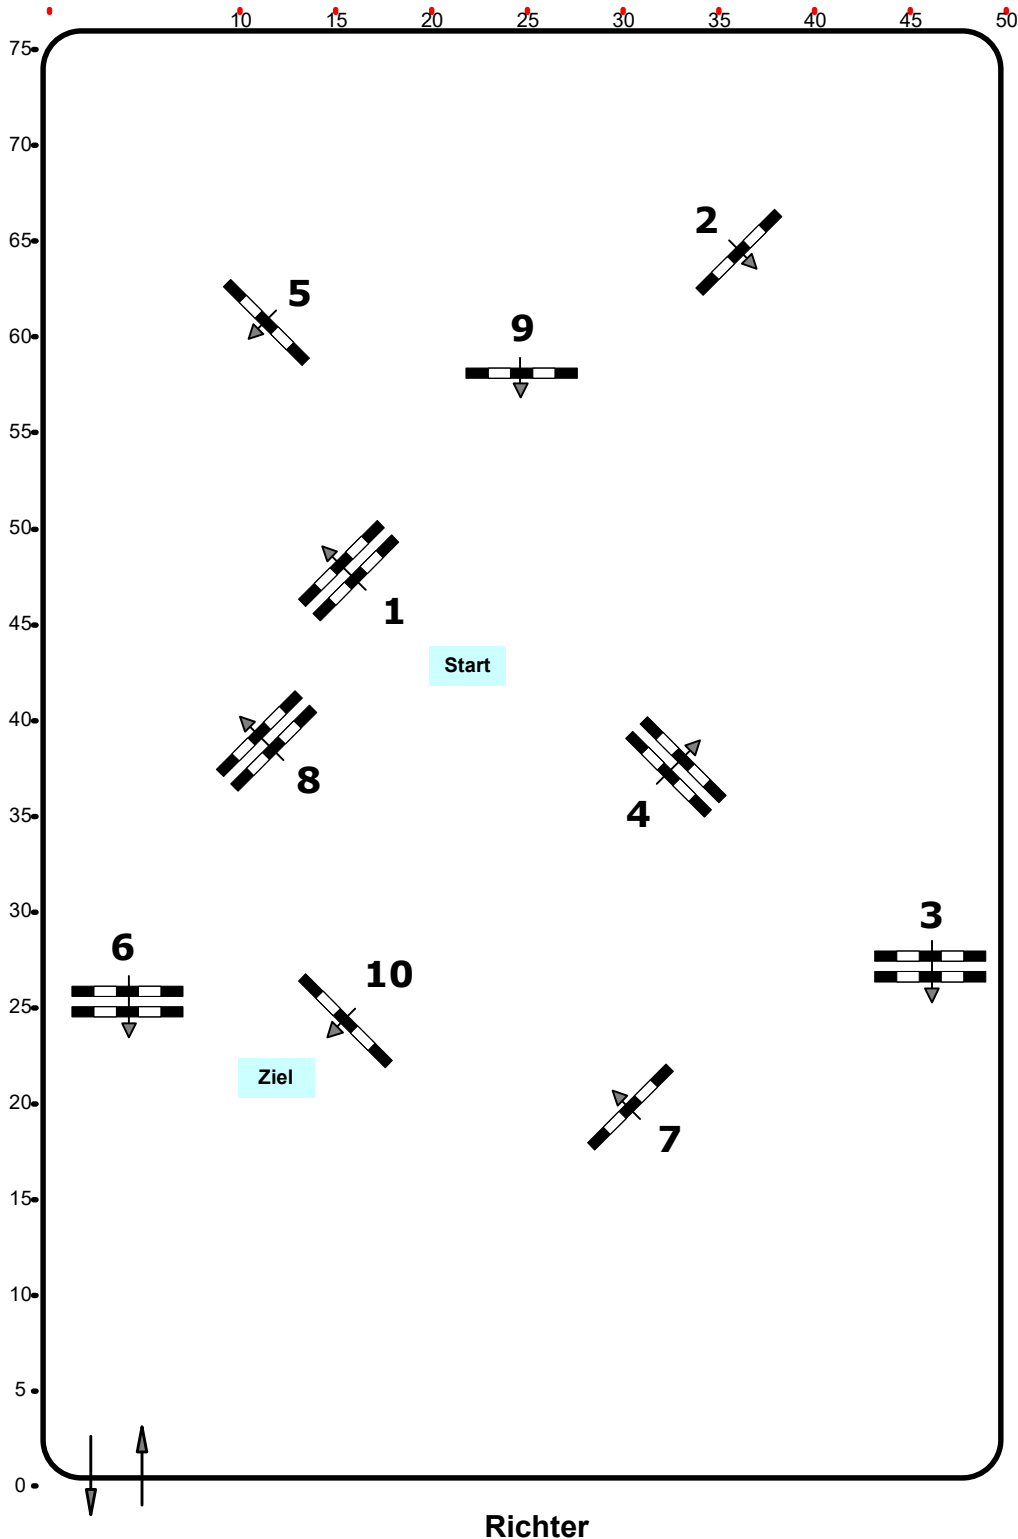

Einlaufspringprüfung

Klasse: 80

Sonntag, 11. Oktober 2020

Richtverf.: A

ÖTO § 218

Höhe: 0,80 mtr.

Tempo: 350 m/Min.

Bahnlänge: 450 mtr.

Erlaubte Zeit: 78 sek.

Höchstzeit: 156 sek.

Hindernisse: 10

Sprünge: 10

1 Stechen über:

Bahnlänge: 0 mtr.

Erlaubte Zeit: 0 sek.

Höchstzeit: 0 sek.